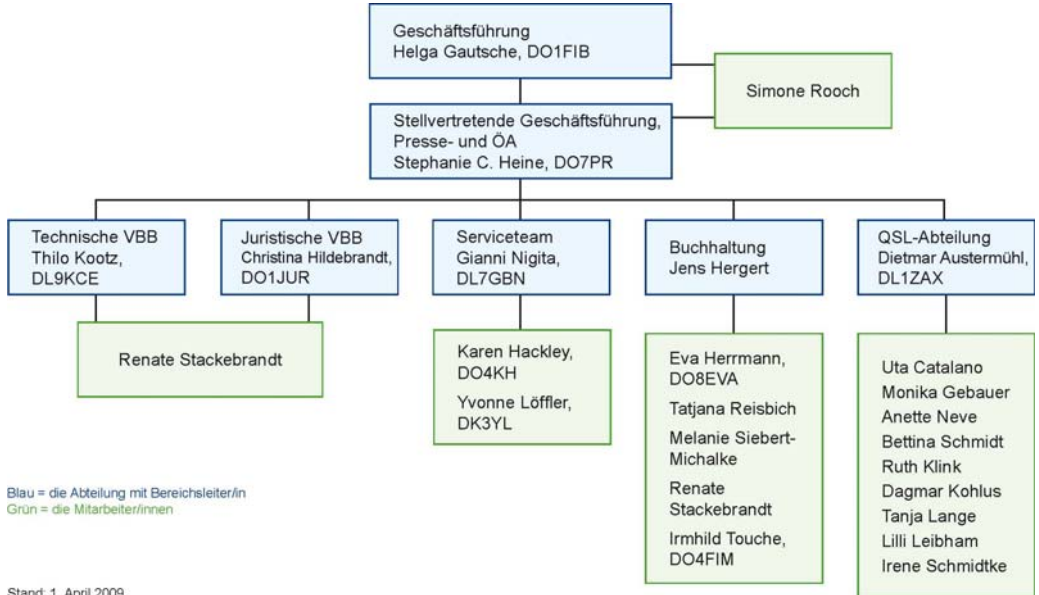

Deutsches Amateurfunkzentrum

Lindenallee 4 - 34225 Baunatal

Stand: 1. April 2009

DARC-Verlag

verlag@darcoverlag.de

Zentrale

0561 - 94988 -73

Zentrale Fax

0561 - 94988 -55

Verlagsleiter

Alexander Strutzke, DH9AS

Kleinanzeigenservice

kleinanz@darcoverlag.de

Ulrike Bauer, Hans Carsten Stoffers

Anzeigenservice (gewerblich)

anzeigen@darcoverlag.de

Petra Rothe

CQ DL online

www.cqdl.de

Webmaster: Stefan Hüpper, DH5FFL

CQ DL Redaktion

redaktion@darcoverlag.de

Alexander Strutzke, DH9AS (v.i.S.d.P.)

Stefan Hüpper, DH5FL

Frank Sichla, DL7VFS

Axel Voigt

Astrid Ihnen