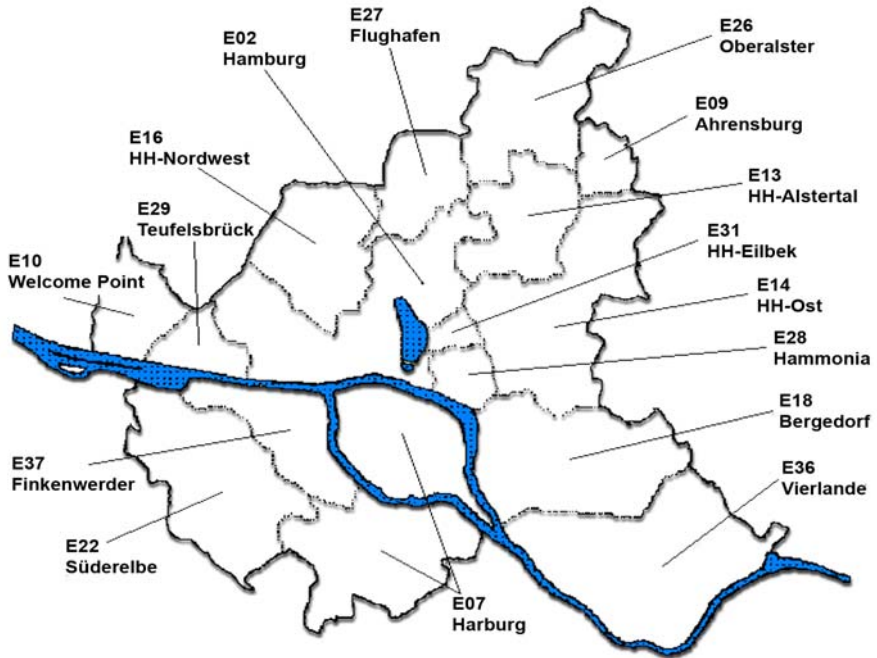

Detailkarte Hamburg