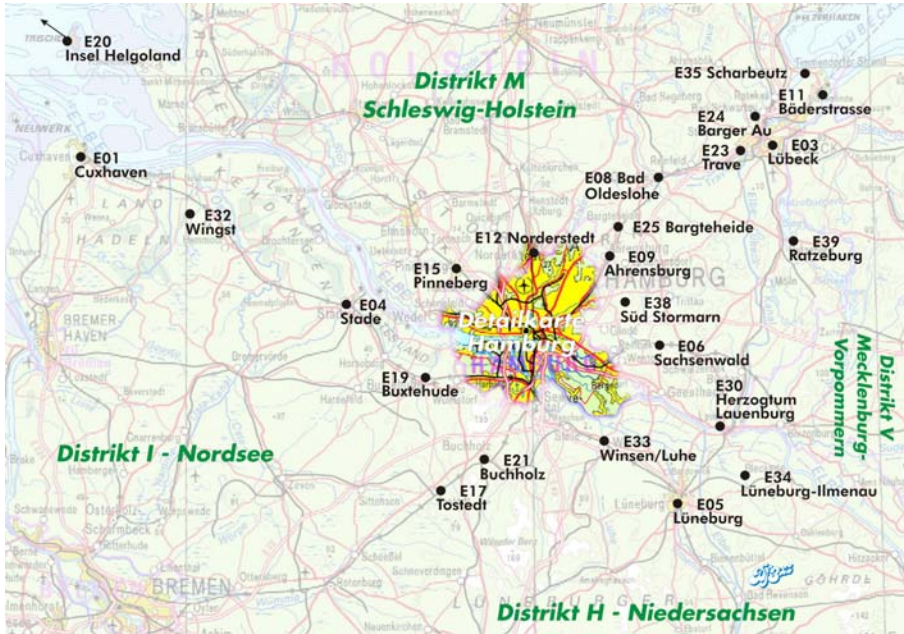

Distriktskarte