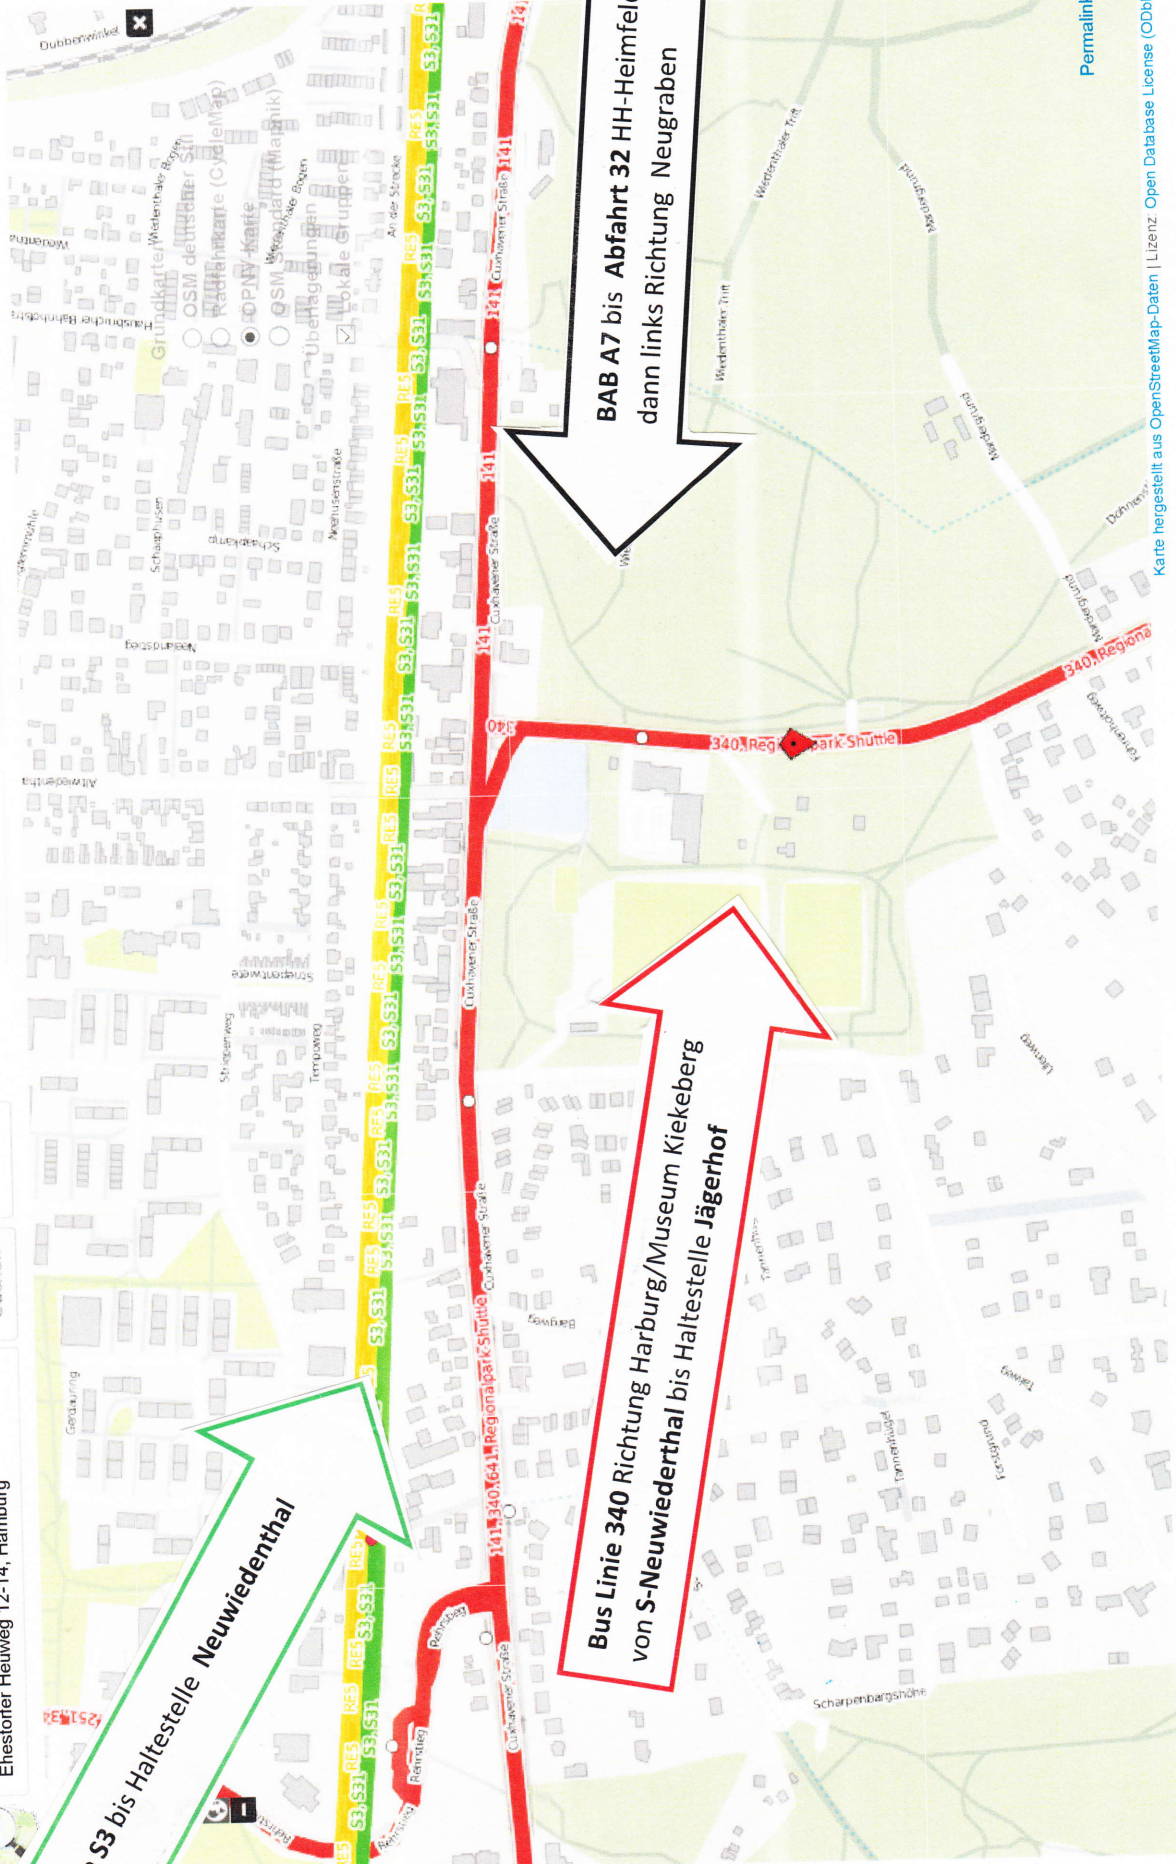

### **Tagesordnung:**

1. Begrüßung und Feststellung der Beschlussfähigkeit
2. Genehmigung der Tagesordnung und Wahl des Protokollführers
3. Genehmigung des Protokolls der Distriktversammlung Distrikt E vom 18.03.2017
4. Silent Key - Wir gedenken unserer verstorbenen Mitglieder
5. Ehrungen
6. Vorstellung neuer OVV / stellv. OVV
7. Aussprache zu den Berichten der Vorstandsmitglieder und Referenten
8. Pause
9. Berichte und Informationen aus den Ortsverbänden
10. Verschiedenes

Vy 73

Felicitas Wolff, DL9XBB

**S-Bahn Linie S3 bis Haltestelle Neuwiedenthal**

**Bus Linie 340 Richtung Harburg/Museum Kiekeberg von S-Neuwiedenthal bis Haltestelle Jägerhof**

**BAB A7 bis Abfahrt 32 HH-Heimfeld dann links Richtung Neugraben**