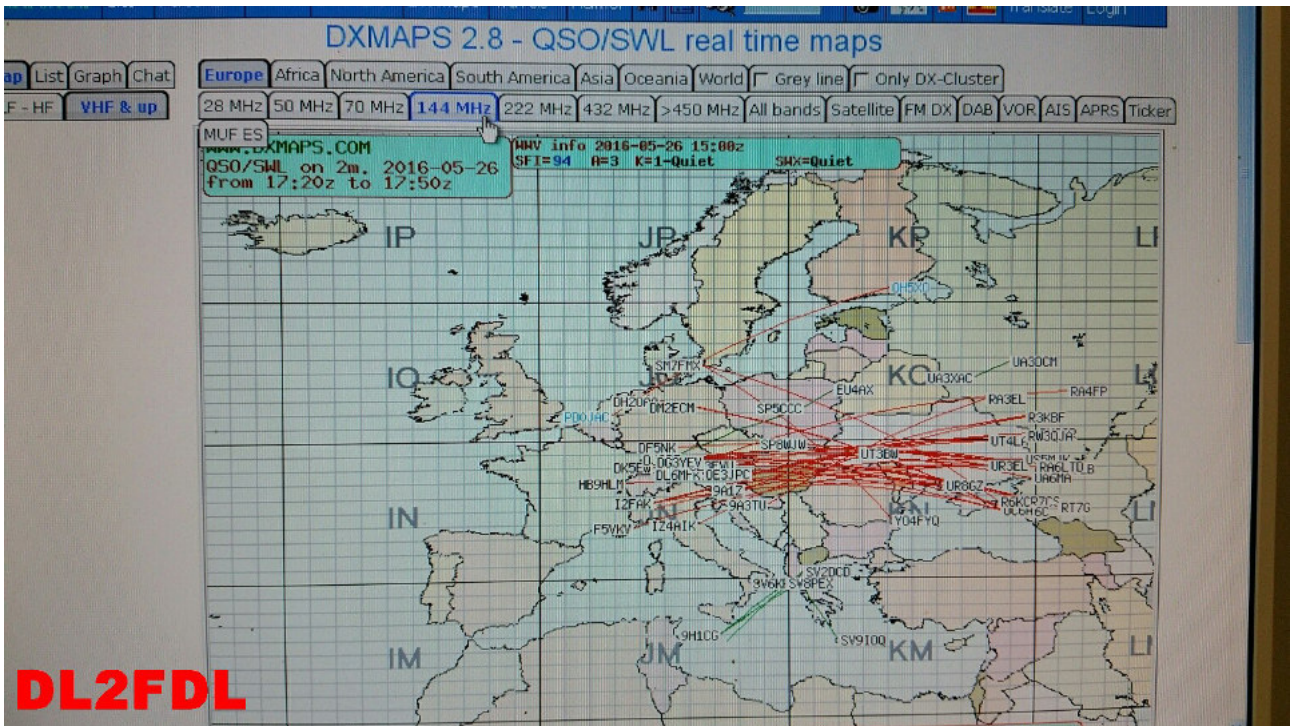

DC5PI

Die neuen Seile sind eingezogen und befestigt.

Da steht er wieder

Er möchte auch noch beschäftigt werden.

Noch ein letzter Blick in den Einspeisepunkt.

Sporadic E Öffnung an diesem Nachmittag auf dem 6 Meter Band. Es ging in alle Richtungen.

Die weiteste Verbindung ging in die Karibik, FM5WD

Aktivität in Europa auf dem 6 Meter Band am 26.05.2016

An diesem Tag ging es noch auf dem 2 Meter Band nach Russland und in die Ukraine.

RX: FT 736R
ANT: 3EL YAGI