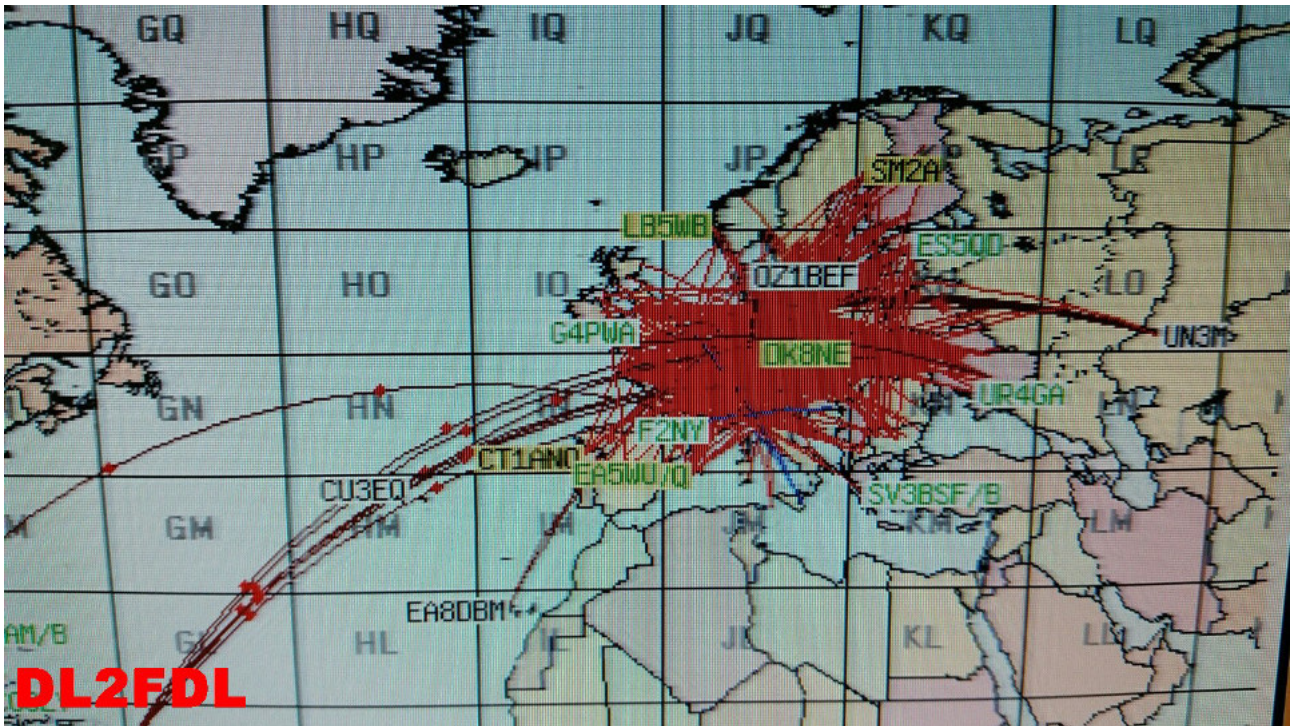

FIELD DAY OV GIESSEN, F07 1. Tag 26.05.2016 Clubgelände

DL2FDL

Früh am Morgen.....

DL2FDL

Als erstes wird für Essen gesorgt.

..... und dann gemeinsam gespeist.

DL2FDL

Arbeitsbeginn am Antennenmast, die Zugseile sollen erneuert werden.

DC5PI

Die neuen Seile sind eingezogen und befestigt.

Da steht er wieder

Er möchte auch noch beschäftigt werden.

Noch ein letzter Blick in den Einspeisepunkt.

Sporadic E Öffnung an diesem Nachmittag auf dem 6 Meter Band. Es ging in alle Richtungen.

Die weiteste Verbindung ging in die Karibik, FM5WD

Aktivität in Europa auf dem 6 Meter Band am 26.05.2016

An diesem Tag ging es noch auf dem 2 Meter Band nach Russland und in die Ukraine.

RX: FT 736R
ANT: 3EL YAGI