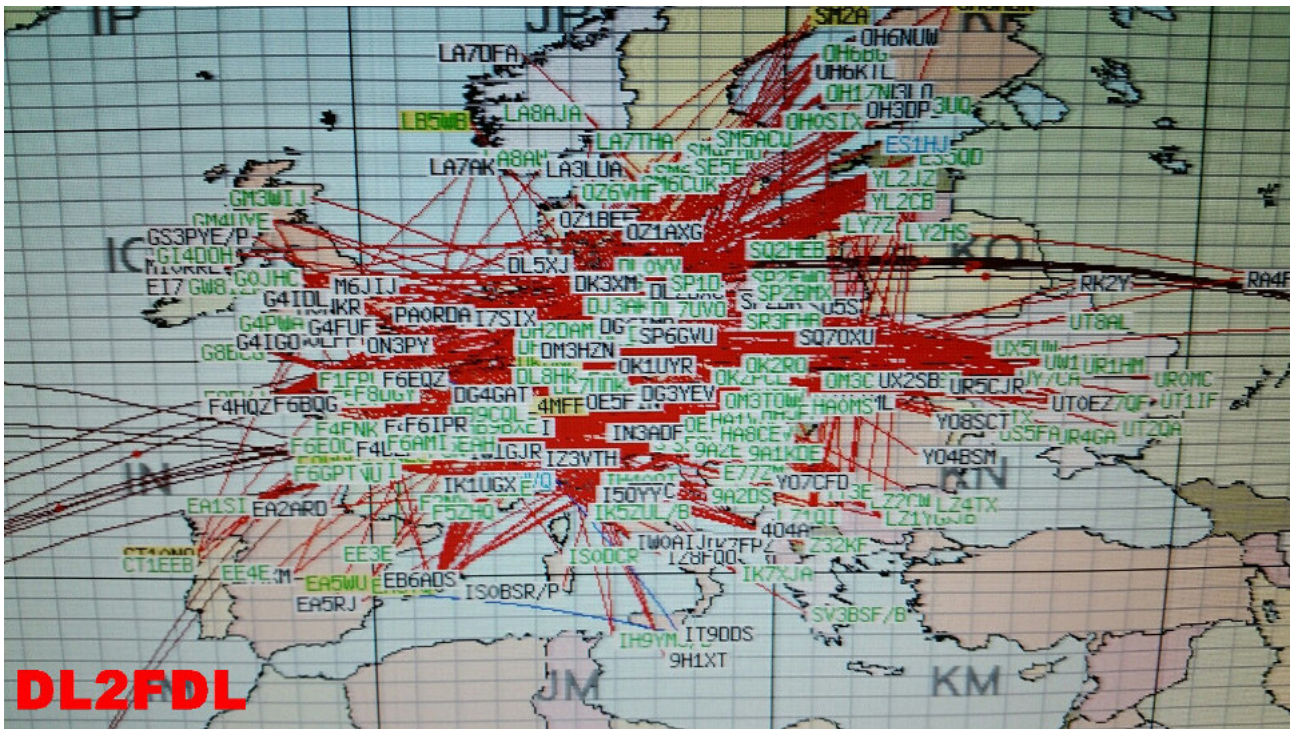

FIELD DAY OV GIESSEN, F07 1. Tag 26.05.2016 Clubgelände

DL2FDL

Früh am Morgen.....

DL2FDL

Als erstes wird für Essen gesorgt.

..... und dann gemeinsam gespeist.

DL2FDL

Arbeitsbeginn am Antennenmast, die Zugseile sollen erneuert werden.

DC5PI

Die neuen Seile sind eingezogen und befestigt.

Da steht er wieder

Er möchte auch noch beschäftigt werden.

Noch ein letzter Blick in den Einspeisepunkt.

Sporadic E Öffnung an diesem Nachmittag auf dem 6 Meter Band. Es ging in alle Richtungen.

Die weiteste Verbindung ging in die Karibik, FM5WD

Aktivität in Europa auf dem 6 Meter Band am 26.05.2016

An diesem Tag ging es noch auf dem 2 Meter Band nach Russland und in die Ukraine.

RX: FT 736R
ANT: 3EL YAGI