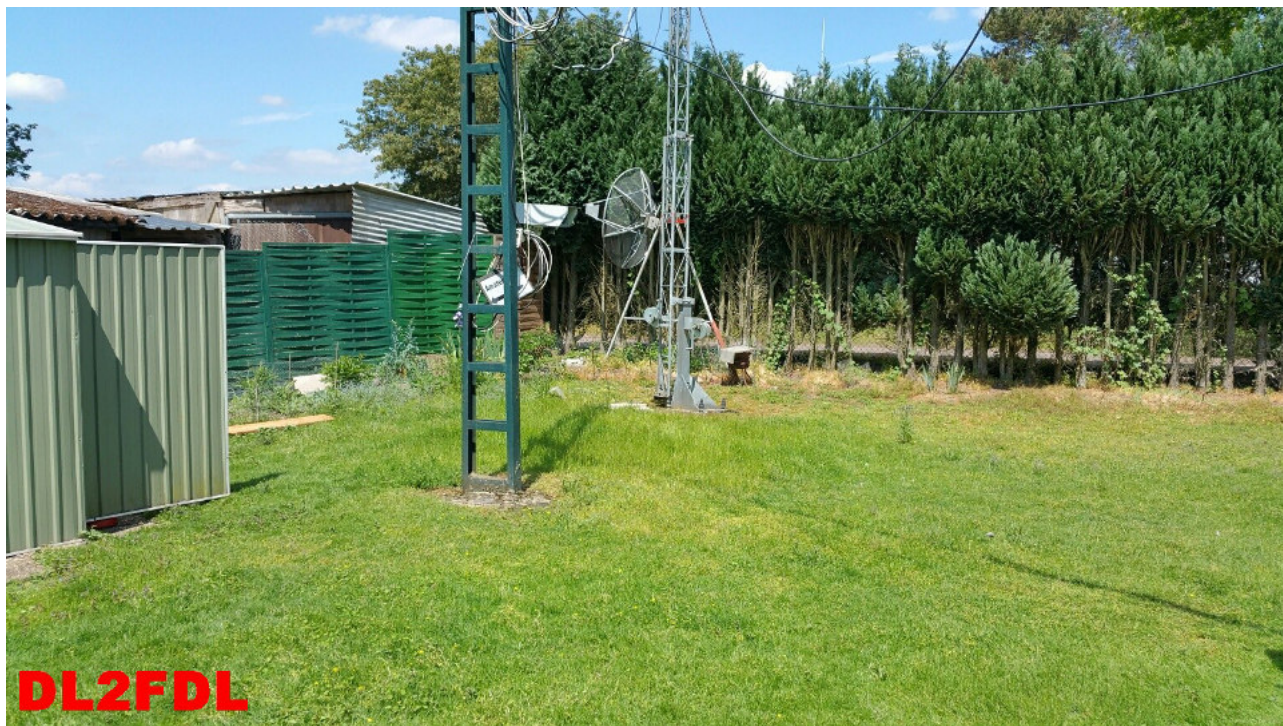

FIELD DAY OV GIESSEN, F07 1. Tag 26.05.2016 Clubgelände

DL2FDL

Früh am Morgen.....

DL2FDL

Als erstes wird für Essen gesorgt.

..... und dann gemeinsam gespeist.

DL2FDL

Arbeitsbeginn am Antennenmast, die Zugseile sollen erneuert werden.

DC5PI

Die neuen Seile sind eingezogen und befestigt.

Da steht er wieder

Er möchte auch noch beschäftigt werden.

Noch ein letzter Blick in den Einspeisepunkt.

Sporadic E Öffnung an diesem Nachmittag auf dem 6 Meter Band. Es ging in alle Richtungen.