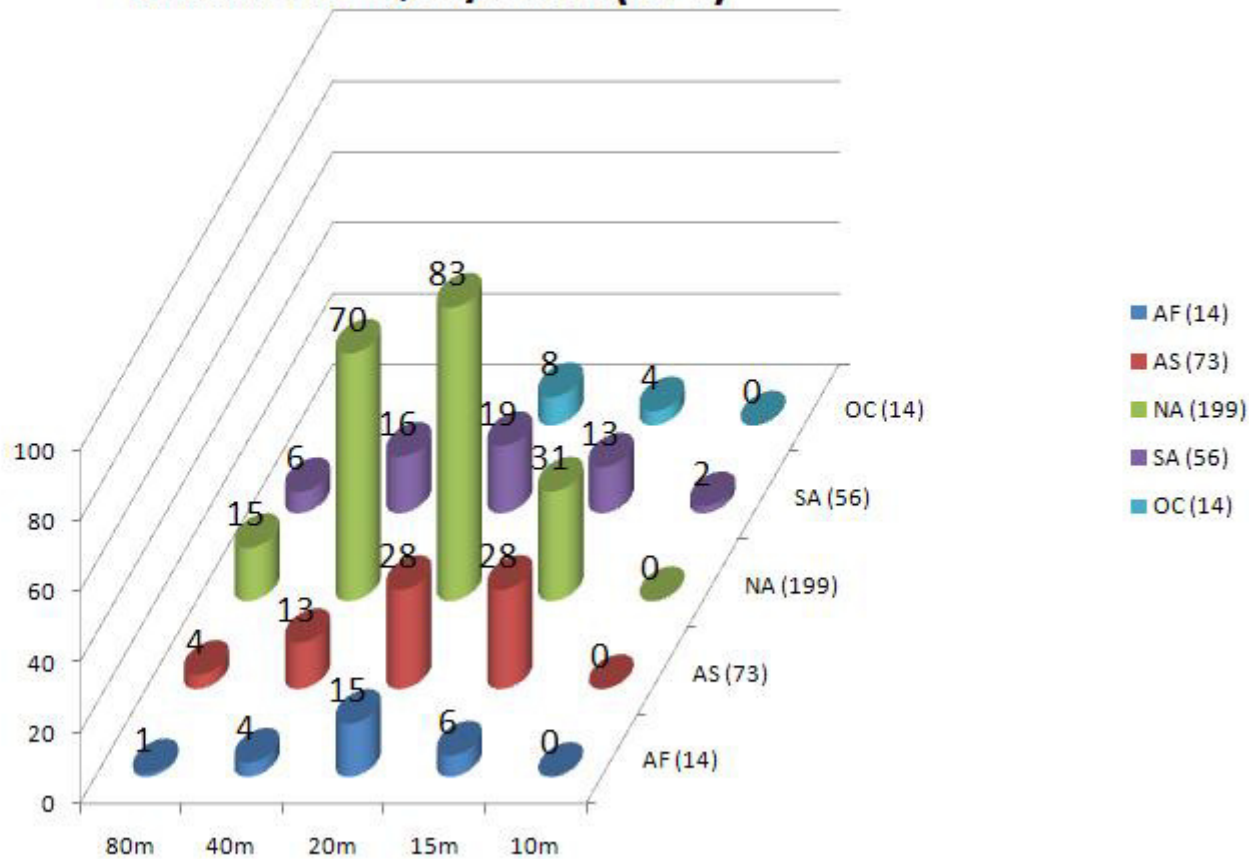

WAE-DX-Contest (WAEDC) - Funkverbindungen

Kontinent-QSO/Band (354)

- 160x USA
- 40x Brasilien
- 31x Kanada
- 16x Japan
- 7x Indonesien
- 2x Ost-Malaysia