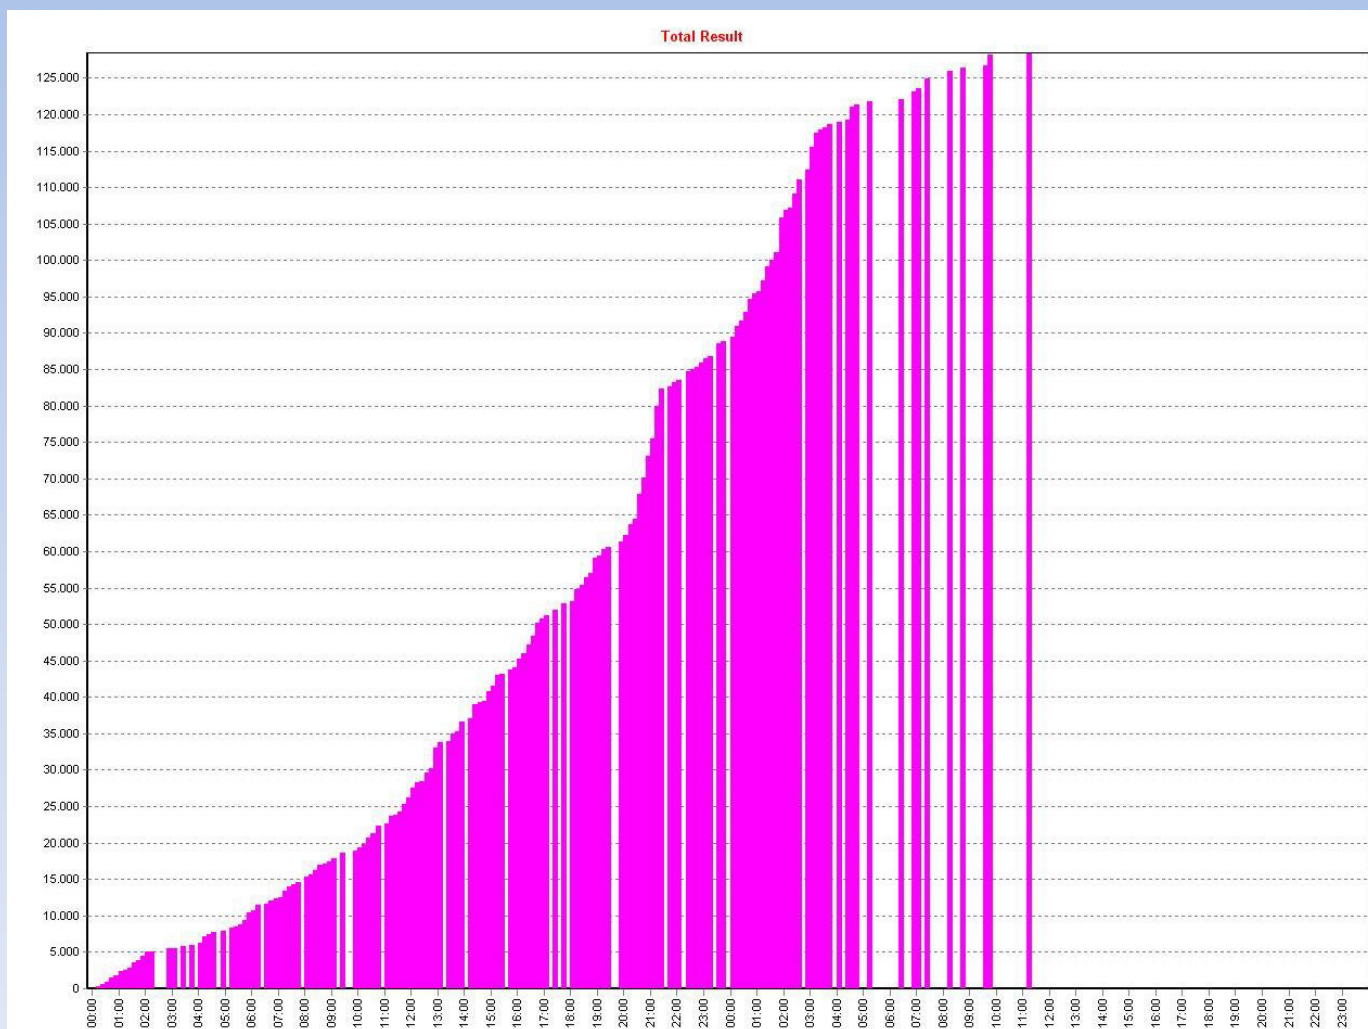

WAE-DX-Contest (WAEDC) - Statistik