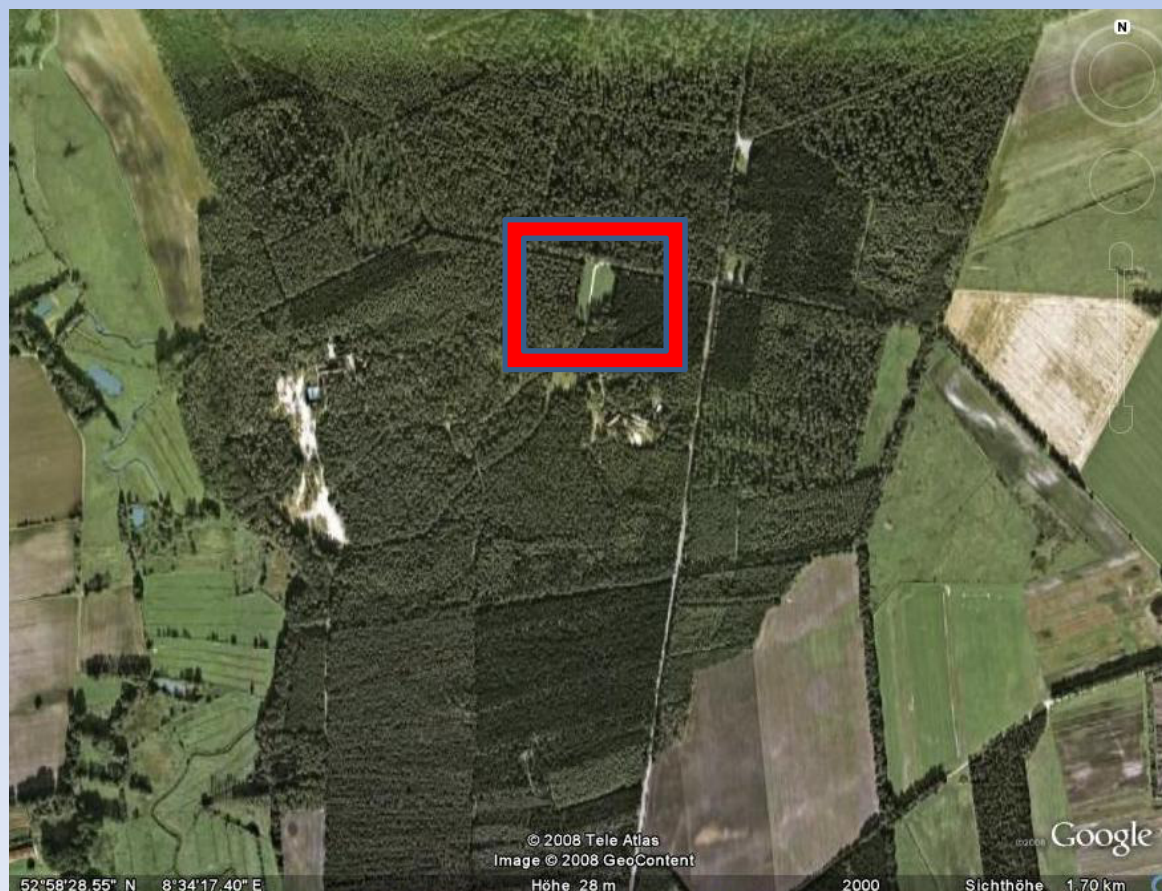

## IARU-Region 1-SSB-Fieldday

Zeitraum: Samstag, 07. 13:00 UTC – Sonntag, 08. September 2013 12:59 UTC

Ort: Waldlichtung der „Großen Höhe“, nördlich vom Mikado

04.10.2013  
DL9BCP

**Deutscher Amateur-Radio-Club e.V.**