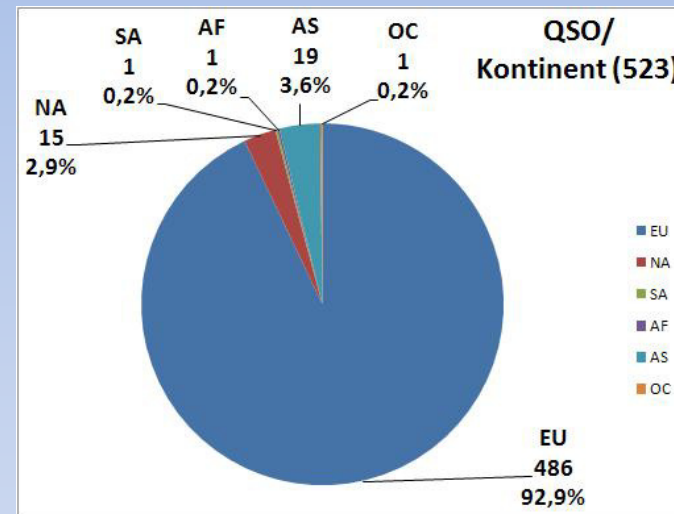

IARU-Region 1-SSB-Fieldday - Funkverbindungen

Band	QSO	EU	NA	SA	AF	AS	OC
15m	28	DL, UA3	W	---	---	4L, 5B, A4, A6, EK, HZ, JA, UA9, UN	---
20m	50	9A, DL, ER, EU, F, HA, I, LA, LZ, OH, ON, OZ, S5, SV, TK, UA3, UR, YO, YU	OX, VE, W	YV	V5	5B, TA, VR	9M6
40m	227	DL, EI, G, GW, HB9, I, LA, OE, OM, ON, OZ, PA, S5, SM, SP, TK, UA3, UR, YO	J3	---	---	---	---
80m	218	DL, EI, G, GM, HA, HB9, LA, OE, OH, ON, OZ, PA, S5, SP, YO	---	---	---	---	---

IARU-Region 1-SSB-Fieldday - Funkverbindungen