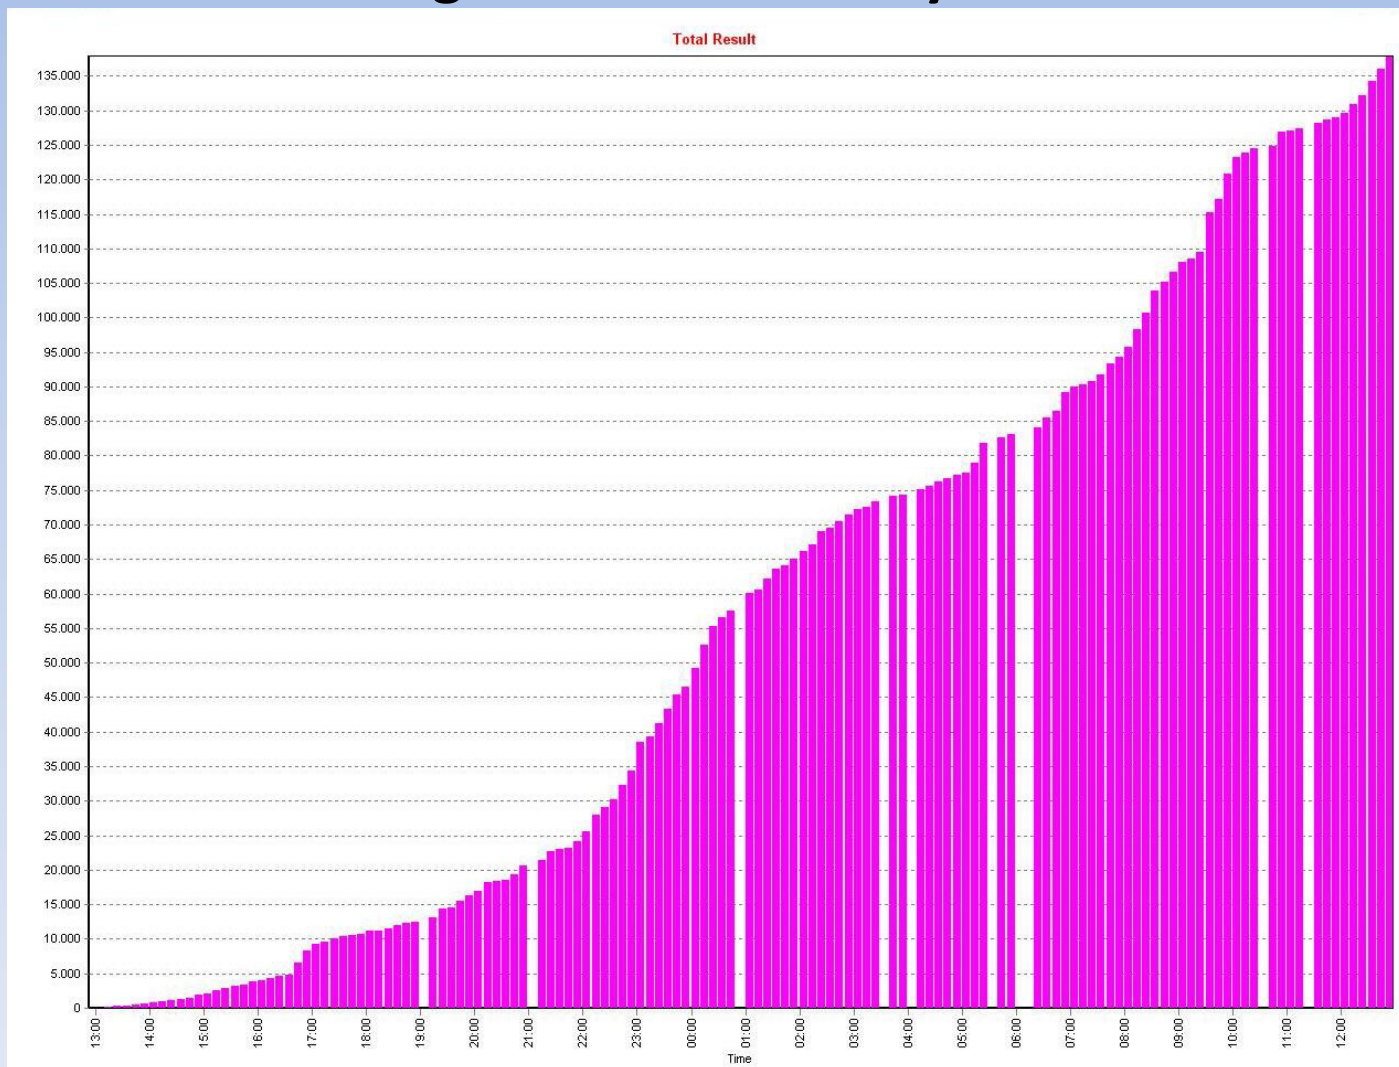

IARU-Region 1-SSB-Fieldday - Statistik