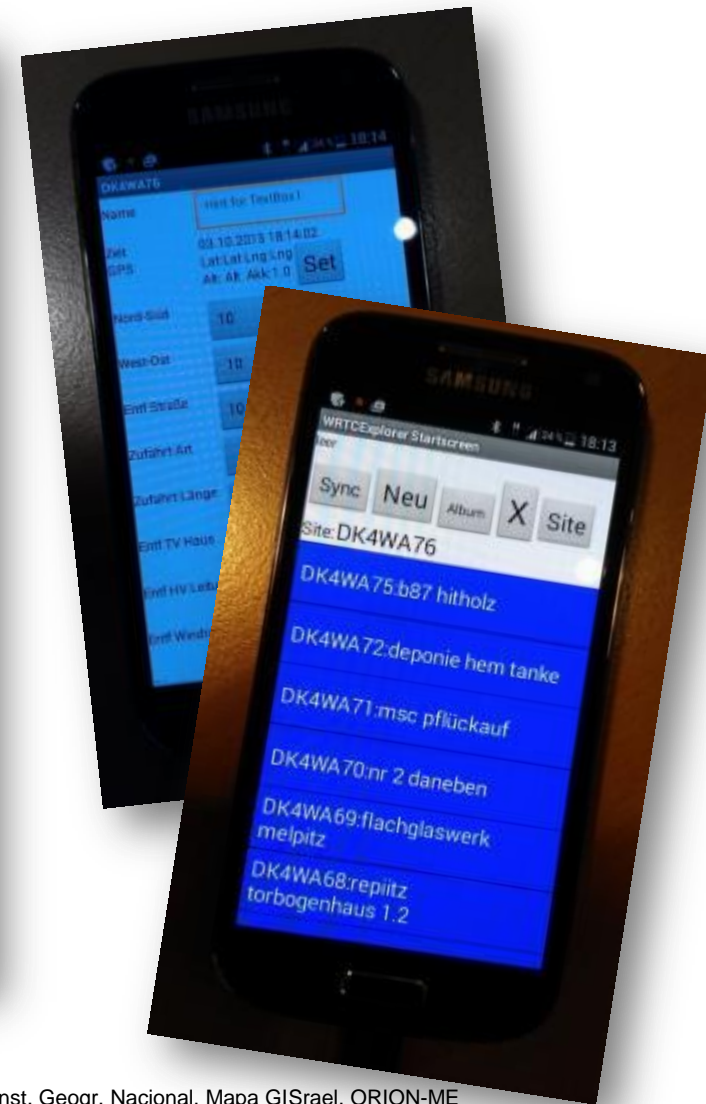

Jessen / Wittenberg

Pictures © 2016 Landsat, Data SIO, MOAA, U.S. Navy, NGA, GEBCO Maps © 2016 GeoBasis-DE/BKG (©2009) Google, Inst. Geogr. Nacional, Mapa GISrael, ORION-ME