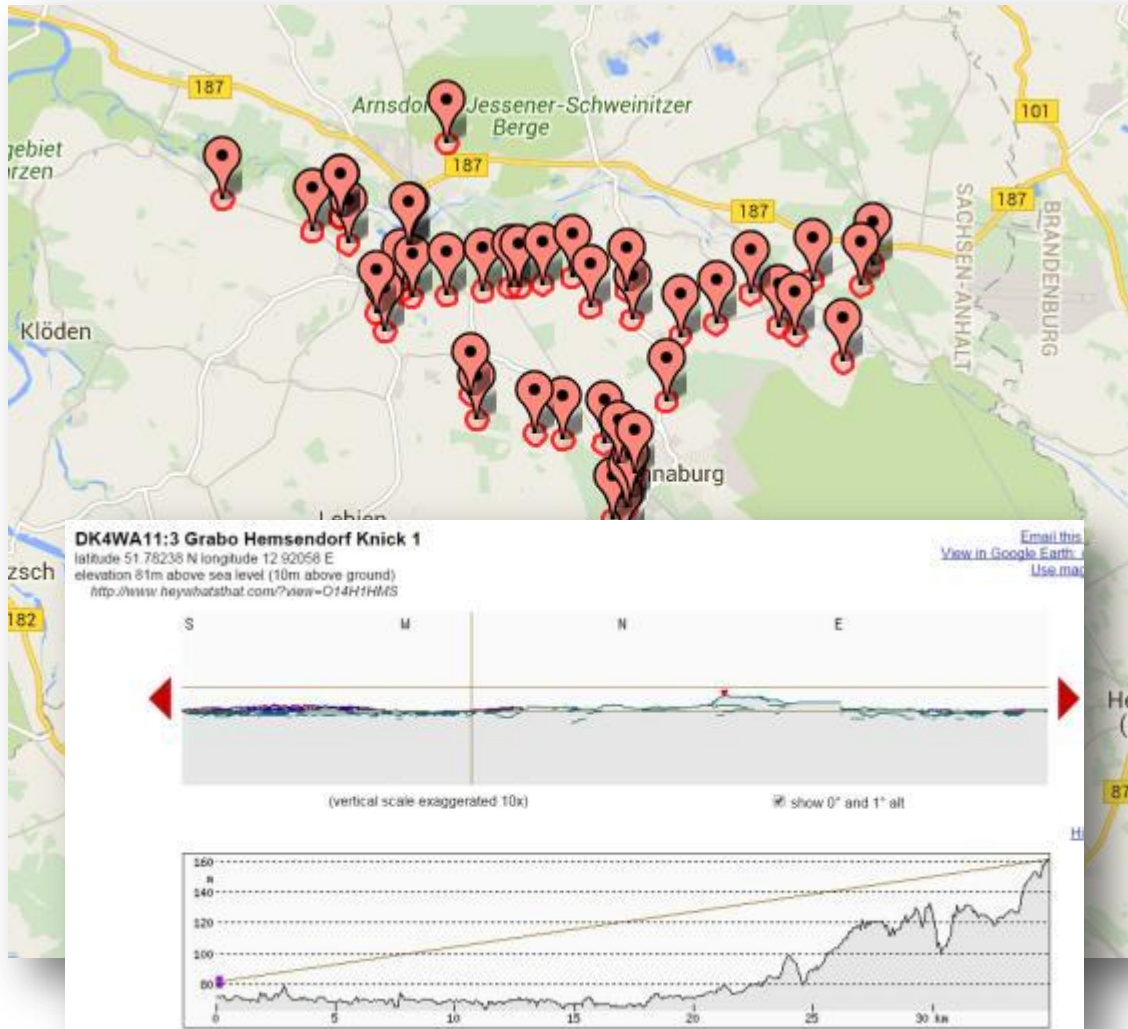

Jessen / Wittenberg

Pictures © 2016 Landsat, Data SIO, MOAA, U.S. Navy, NGA, GEBCO Maps © 2016 GeoBasis-DE/BKG (©2009) Google, Inst. Geogr. Nacional, Mapa GISrael, ORION-ME