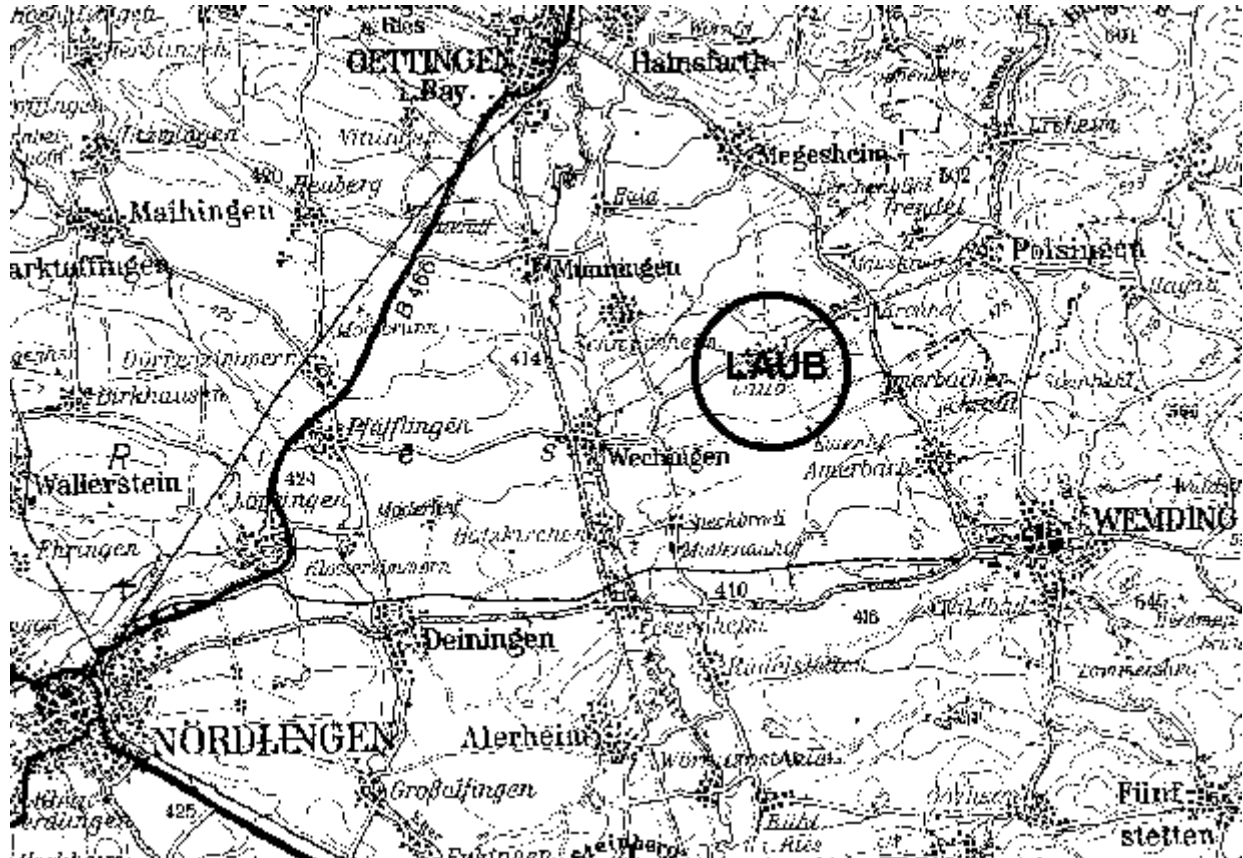

DARC-Ortsverband T-09 Nördlingen Wegbeschreibung Fielddayplatz

Aus Nördlingen kommend Beschilderung Wemding folgen. Nach der Durchfahrt Deiningen in Fessenheim am Kreisverkehr Richtung Oettingen/Wechingen. In Wechingen an der großen Kreuzung Richtung Laub.

Aus Oettingen kommend Beschilderung Donauwörth/Munningen/Wechingen folgen. Nach der Durchfahrt Munningen in Wechingen an der großen Kreuzung Richtung Laub.

Aus Richtung Wechingen kommend den Ort Laub durchfahren. Nach dem Ortsende (Mast und Banner sollten schon sichtbar sein) der kurvigen Straße folgen. Nach ca. 300m bei der Beschilderung "Sommerkeller" rechts die Einfahrt nehmen. → Ziel erreicht.

Aus Richtung Wemding bis zur Kreuzung Kronhof. Dort Richtung Laub einbiegen.

Nach ca. 200m bei der Beschilderung "Sommerkeller" links die Einfahrt nehmen. → Ziel erreicht.