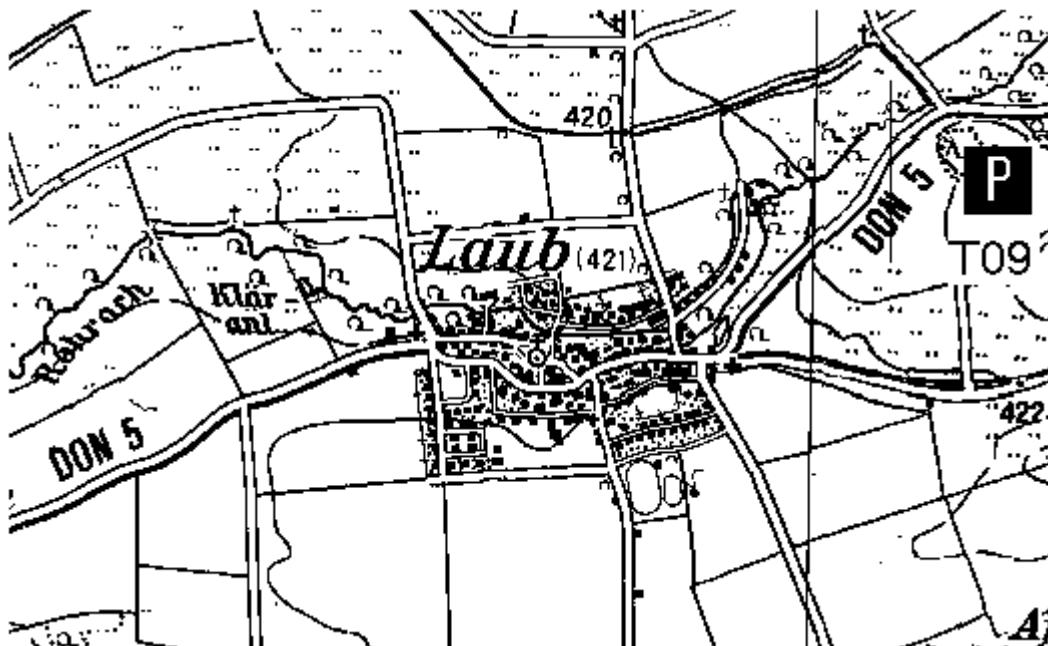

DARC-Ortsverband T-09 Nördlingen Wegbeschreibung Fielddayplatz

Aus Nördlingen kommend Beschilderung Wemding folgen. Nach der Durchfahrt Deiningen in Fessenheim am Kreisverkehr Richtung Oettingen/Wechingen. In Wechingen an der großen Kreuzung Richtung Laub.

Aus Oettingen kommend Beschilderung Donauwörth/Munningen/Wechingen folgen. Nach der Durchfahrt Munningen in Wechingen an der großen Kreuzung Richtung Laub.

Aus Richtung Wechingen kommend den Ort Laub durchfahren. Nach dem Ortsende (Mast und Banner sollten schon sichtbar sein) der kurvigen Straße folgen. Nach ca. 300m bei der Beschilderung "Sommerkeller" rechts die Einfahrt nehmen. → Ziel erreicht.

Aus Richtung Wemding bis zur Kreuzung Kronhof. Dort Richtung Laub einbiegen.

Nach ca. 200m bei der Beschilderung "Sommerkeller" links die Einfahrt nehmen. → Ziel erreicht.