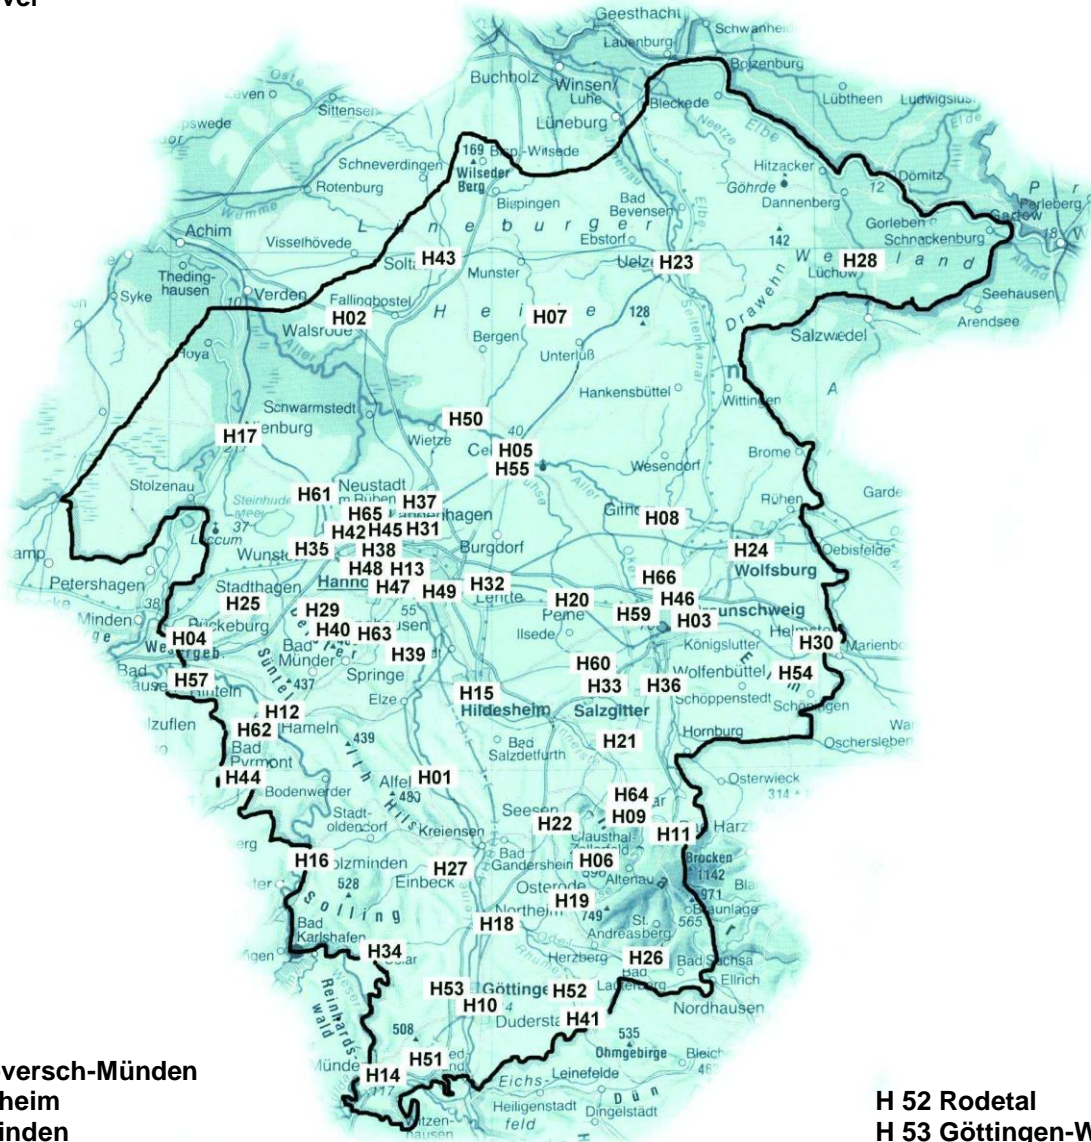

Die Distrikte des DARC

Baden (A)
Franken (B)
Oberbayern (C)
Berlin (D)
Hamburg (E)
Hessen (F)
Köln-Aachen (G)
Niedersachsen (H)
Nordsee (I)
Rheinland-Pfalz (K)
Ruhrgebiet (L)
Schleswig-Holstein (M)
Westfalen-Nord (N)
Westfalen-Süd (O)
Württemberg (P)
Saar (Q)
Nordrhein (R)
Sachsen (S)
Schwaben (T)
Bayern-Ost (U)
Mecklenburg- Vorpommern (V)
Sachsen-Anhalt (W)
Thüringen (X)
Brandenburg (Y)

H 28 Lüchow
H 29 Deister
H 30 Helmstedt
H 31 Langenhagen
H 32 Lehrte
H 33 Salzgitter-Lebenstedt
H 34 Solling
H 35 Steinhuder Meer
H 36 Wolfenbüttel

H 46 Braunschweig-Okeraue
H 47 Laatzen
H 48 Hannover-Schwarzer Bär
H 49 Hannover-Kirchrode
H 50 Südheide
H 51 Dransfeld

H 14 Hannoversch-Münden
H 15 Hildesheim
H 16 Holzminden
H 17 Nienburg
H 18 Northeim
H 19 Osterode
H 20 Peine
H 21 Salzgitter-Bad
H 22 Seesen
H 23 Uelzen
H 24 Wolfsburg
H 25 Stadthagen
H 27 Einbeck

H 37 Wedemark
H 38 Leinetal
H 39 Marienburg
H 40 Barsinghausen
H 41 Eichsfeld/Duderstadt
H 42 Garbsen
H 43 Soltau
H 44 Bad Pyrmont
H 45 Hannover-Nordost

H 52 Rodetal
H 53 Göttingen-West
H 54 Nord-Elm
H 55 Celle Süd
H 56 Aller-Leine-Tal
H 57 Rinteln
H 59 Braunschweig-Nordwest
H 60 Harz u. Heide
H 61 Neustadt
H 62 Hameln-West
H 63 Calenberg
H 64 Goslar-Nord
H 65 Hannover Hohes Ufer
H 66 Braunschweig-Schuntertal