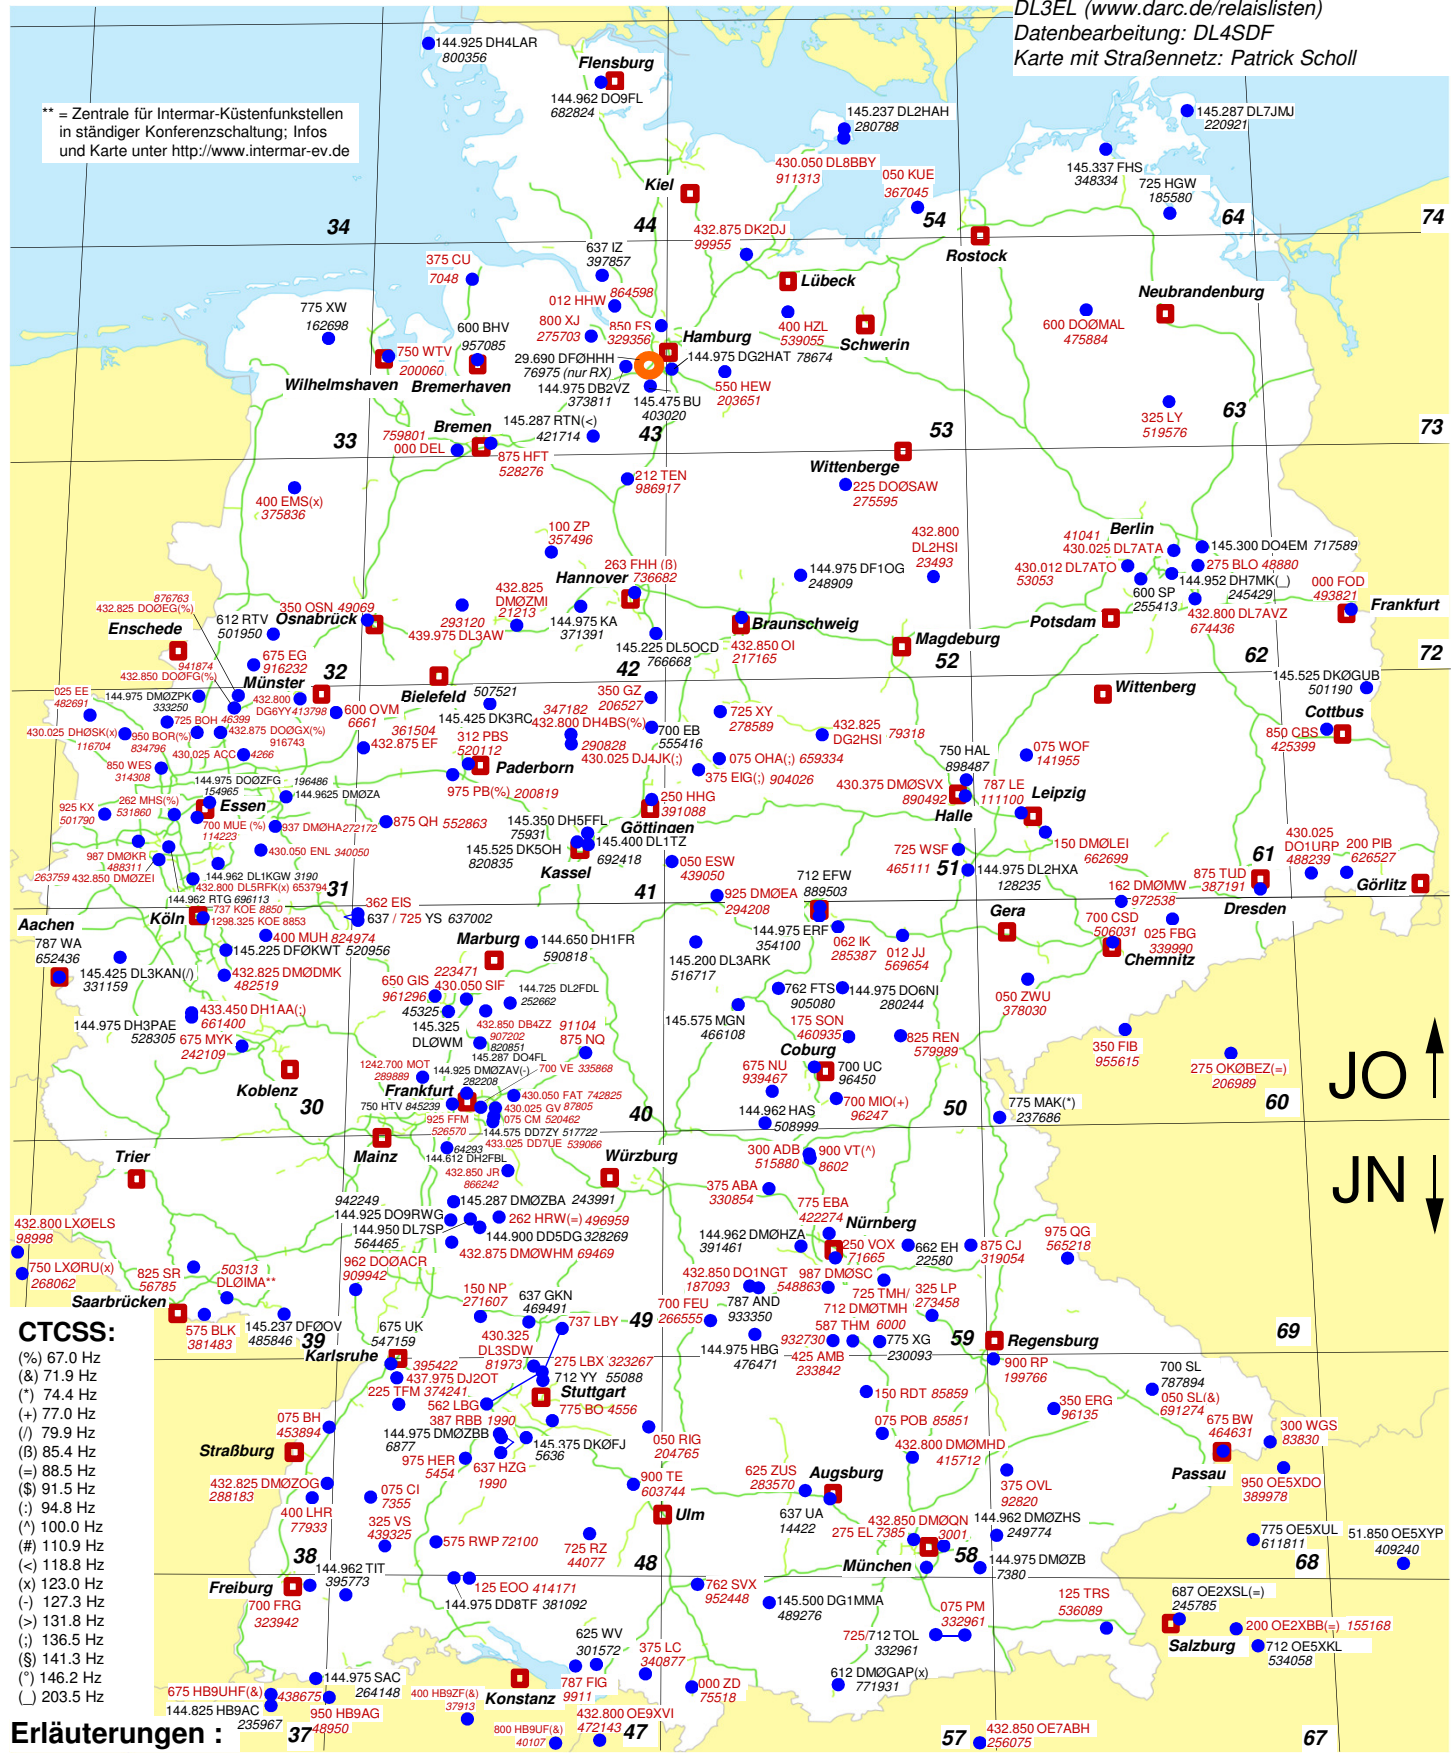

Echolink-Gateways in DL

© 2015 Rainer Elschenbroich, DL5SAF
 dl5saf(at)darc.de / www.elschenbroich.com
 Datenquellen: www.echolink.org;
 DL3EL (www.darc.de/relaislisten)
 Datenbearbeitung: DL4SDF
 Karte mit Straßennetz: Patrick Scholl

Um eine Station zu connecten, bitte die Node Number mit der DTMF-Tastatur eingeben. Zur Statusabfrage '08' eingeben, zum Trennen einer Verbindung '#' drücken.

Aufgeführt sind Relaisstationen mit dauerhafter oder zeitweiser Echolink-Anbindung, automatisch betriebene Simplex Links sowie verfügbare private Links. Bei den privaten Links zu Relaisfunkstellen ist nur die Node Number des jeweiligen Links verzeichnet.

Erläuterungen :

- rot: 70/23 cm Relaisfunkstellen und Simplex-Links, Symbol ●
- schwarz: 2 m Relaisfunkstellen und Simplex-Links, Symbol ●
- schwarz: 10 m Relaisfunkstellen, Symbol ○
- 387 RBB = 439.3875 MHz / DBØRBB (rot = 23cm/70cm-Band)
- 712 XR = 145.7125 MHz / DBØXR (schwarz = 2m/6m-Band)
- 144.975 DMØZBB (volle Frequenzangabe) = 2m Simplex Link
- Infos zu Echolink: cq-DL 4/2004, S. 240 ; <http://www.darc.de/distrikte/p/26/vortraege/echolink/echolink.pdf> ; <http://www.echolink.org>

- Simplex-Frequenzen: 2 m: 144.9625 MHz, 144.975 MHz
- 70 cm: 430.025, 430.050, 432.800, 432.825, 432.850, 432.875 MHz
- 283570 (4- bis 6-stellige Nummer, kursiv) = Node Number
- 250 VOX (Rufzeichen und Frequenz kursiv) = Sprachmailbox
- 430.050 DMØZHP (volle Frequenzangabe) = 70cm Simplex Link