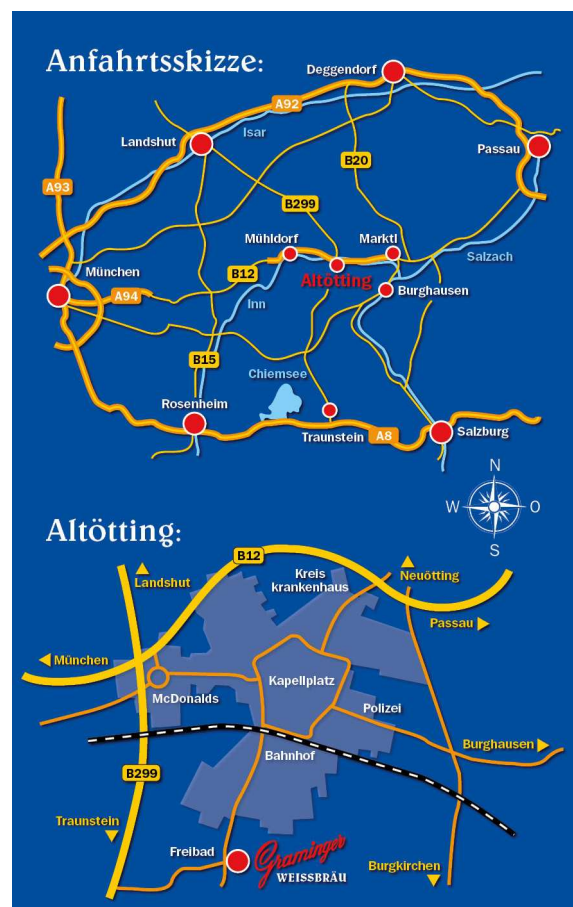

**Der Termin ist der 8. November 2014**

Mit dem PKW ist man von der Stadtgrenze München normalerweise 1 Stunde auf der berühmten B12 / A94 unterwegs. Mit der Bahn geht's vom Ostbahnhof nach Mühldorf, dort in den Zug nach Burghausen, Aussteigen in Altötting.

Fürs Navi: 84503 Altötting / Graming 79

Wir bitten Euch um zwei Angaben am liebsten per Mail an meine obige Adresse @DARC.de:

1. Wer möchte einen Shuttle-Dienst vom Bahnhof Altötting zum Graminger Weißbräu? (ca. 2 km)

2. Wer möchte ein Weißwurst-Frühstück, wie viele ?

Auf den folgenden Seiten sind die Fahrpläne zu sehen, vergewissert Euch aber lieber selbst noch mal.

Nun wünsche ich Euch eine sichere und gute Anreise,

vy 73 vom Walter DL4MGR

Walter Foag, OVV  
 Albererweg 5 B  
 84556 Kastl

DL4MGR@DARC.de  
 08671-8361

Ortsverband Inn-Salzach C15

**Hinfahrt:**

**940 München - Mühldorf Südostbayernbahn**

Zwischen München und Markt Schwaben: Münchner Verkehrs- und Tarifverbund (MVV)