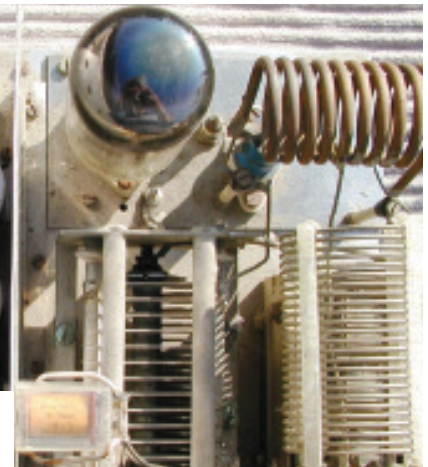

DQ 1300

NB 3-30

GDO 3-30

GDO 1-160

UT 3-30

Meine Highlights

EDZ 3-30
2x13,4m

Antennen
Stationszubehör
Meßgeräte
Konstruiert und entwickelt
von DJ8NB

ATU 8040

MBT 3-30

AR70
„Rakete“

URM3

FK40

MiniRef

DG3-2

Bandfilter-TX
gebaut 1963