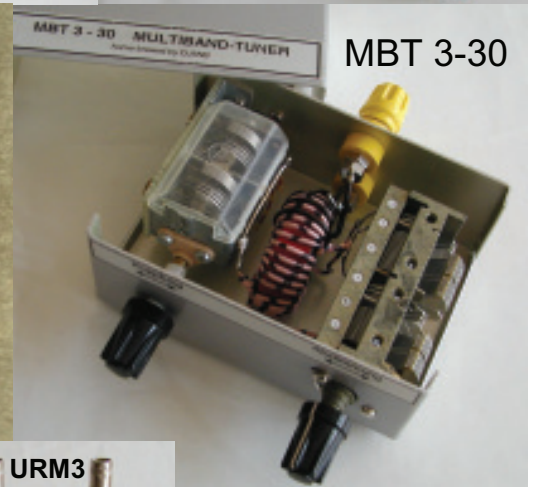

DQ 1300

NB 3-30

GDO 3-30

GDO 1-160

UT 3-30

Meine Highlights

EDZ 3-30
2x13,4m

Antennen
Stationszubehör
Meßgeräte
Konstruiert und entwickelt
von DJ8NB

ATU 8040

MBT 3-30

AR70
„Rakete“

URM3

FK40

MiniRef

DG3-2

Bandfilter-TX
gebaut 1963