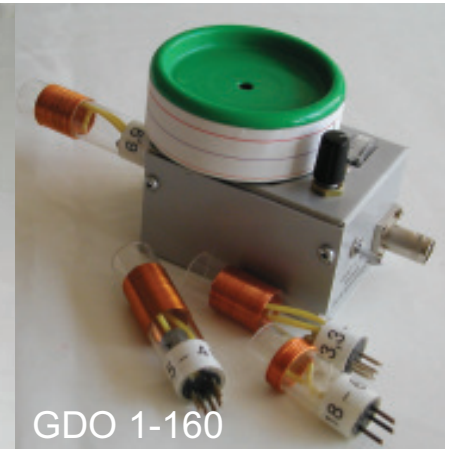

DQ 1300

NB 3-30

GDO 3-30

GDO 1-160

UT 3-30

Meine Highlights

EDZ 3-30
2x13,4m

Antennen
Stationszubehör
Meßgeräte
Konstruiert und entwickelt
von DJ8NB

ATU 8040

MBT 3-30

AR70
„Rakete“

URM3

FK40

MiniRef

DG3-2

Bandfilter-TX
gebaut 1963