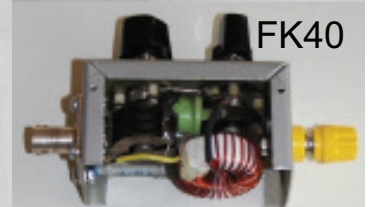

ATU 8040

MBT 3-30

AR70
„Rakete“

URM3

FK40

MiniRef

DG3-2

Bandfilter-TX
gebaut 1963