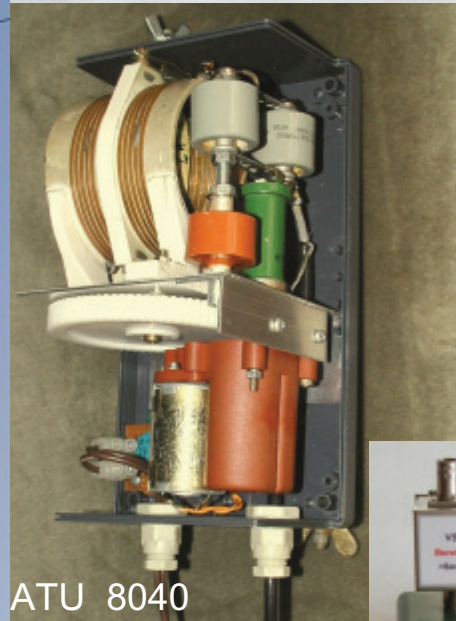

DQ 1300

NB 3-30

GDO 3-30

GDO 1-160

UT 3-30

Meine Highlights

EDZ 3-30
2x13,4m

Antennen
Stationszubehör
Meßgeräte
Konstruiert und entwickelt
von DJ8NB

ATU 8040

MBT 3-30

AR70
„Rakete“

URM3

FK40

MiniRef

DG3-2

Bandfilter-TX
gebaut 1963