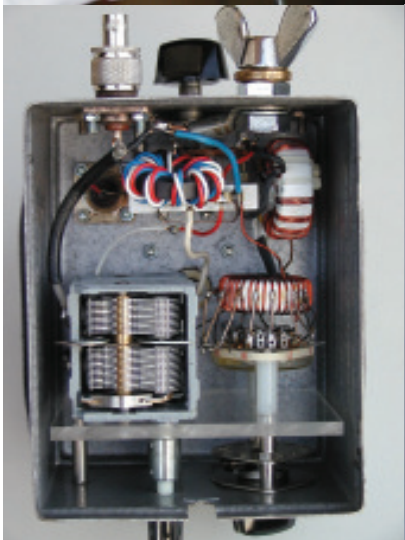

DQ 1300

NB 3-30

GDO 3-30

GDO 1-160

UT 3-30

Meine Highlights

EDZ 3-30
2x13,4m

Antennen
Stationszubehör
Meßgeräte
Konstruiert und entwickelt
von DJ8NB

ATU 8040

MBT 3-30

AR70
„Rakete“

URM3

FK40

MiniRef

DG3-2

Bandfilter-TX
gebaut 1963