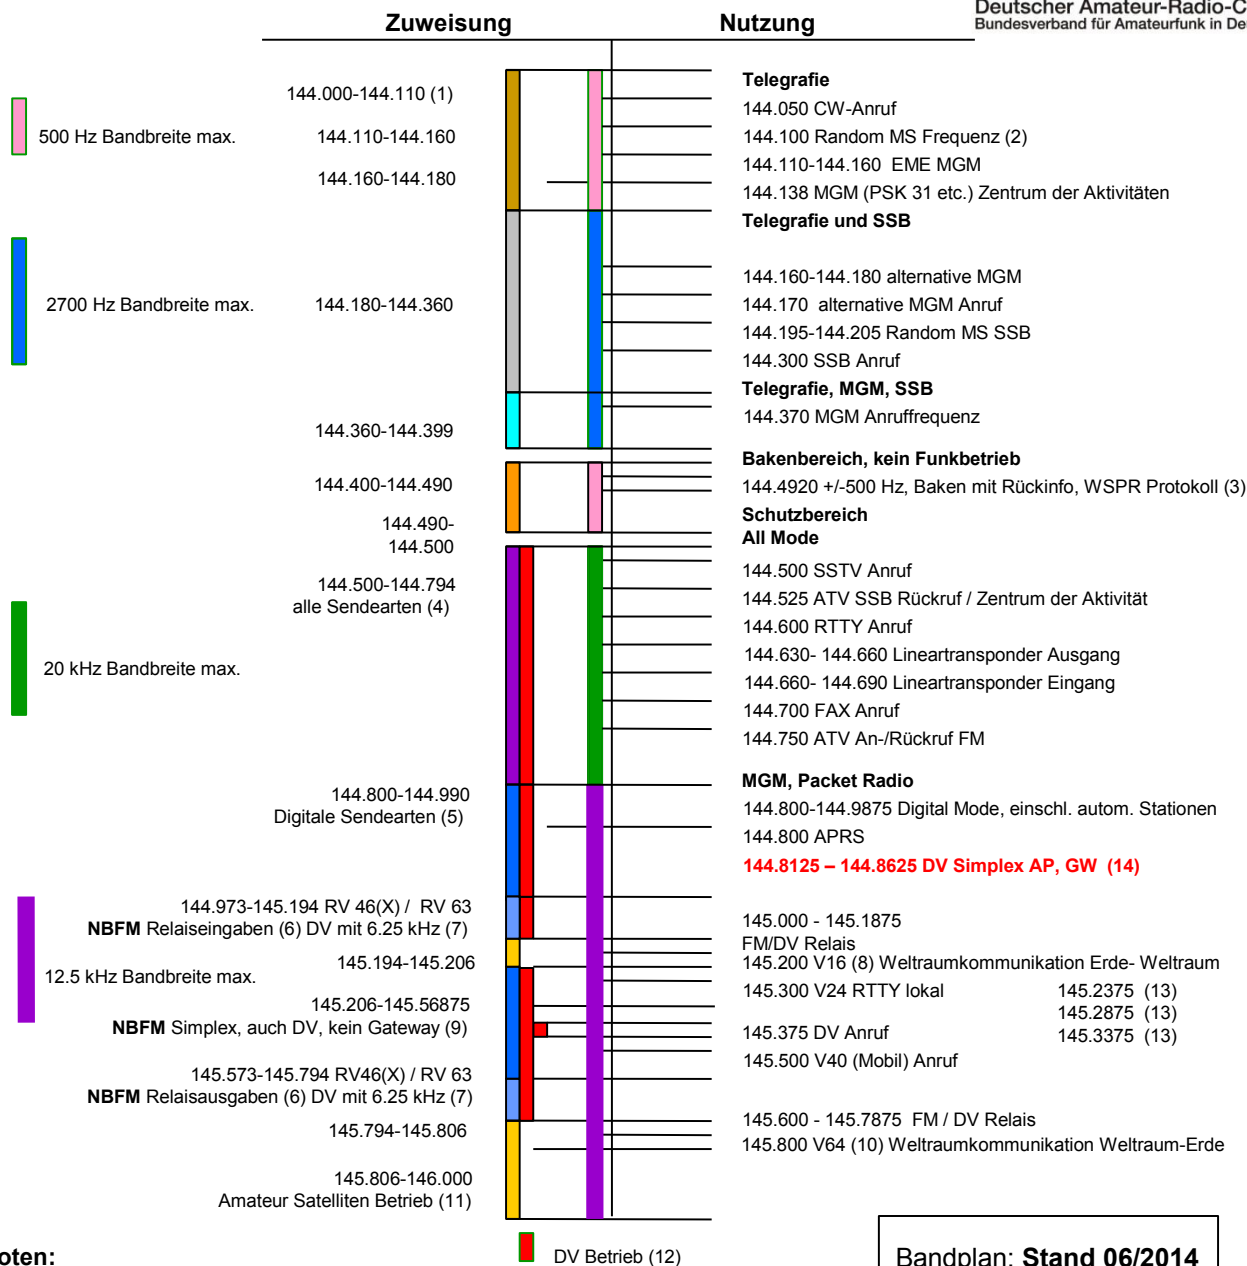

Bandplan 2m, 144 - 146 MHz

Deutscher Amateur-Radio-Club e.V.
Bundesverband für Amateurfunk in Deutschland

Bandplan: **Stand 06/2014**

Fußnoten:

- CW exklusiv
- EME, MGM
- Bakenbereich (+/- 500 Hz) für Baken mit Rückinfo über das Internet mit WSPR-Protokoll
- ALL Mode, FM, DV usw., ohne Gateway
- MGM, (APRS, PR, Echolink usw.) auch vernetzt (Gateway)
- NBFM-Schmalbandfrequenzmodulation, Modulationsparameter 12K F3E, Kanalabstand 12.5 kHz
- FM (Fonie) gleichrangig mit DV (Digitale Sprache mit eingebetteten Daten **und** Vernetzung) bei 6.25 kHz von RV48 bis RV63 = 145.600/145.7875 MHz. Zwischenfq.mit X= z.B. RV48X, RV49X bis RV62X
- Kanalpaar V16 / V64 als Duplexkanal, V16 als Simplexkanal für Erde-Weltraum
- FM (Fonie) gleichrangig mit DV (Digitale Sprache mit eingebetteten Daten **ohne** Vernetzung)
- Kanalpaar V64 / V16 als Duplexkanal, V64 als Simplexkanal für Weltraum-Erde
- Sendarten gemäß Satellitenbandplan
- DV (digitale Sprache mit eingebetteten Daten und FM möglich). Gateway nur in besonderen Bereichen.
- FM Internet Voice Gateway, Kanalzählweise, X = 6,25 kHz +/- vom RV Kanal (z.B. RV48X = 145.00625/145.60625 MHz)
- DV Simplex AP und GW: 144.8125, 144.825, 144.8375, 144.850, 144.8625 (Wien 2013)

Zuweisungsstatus: Primär exklusiv