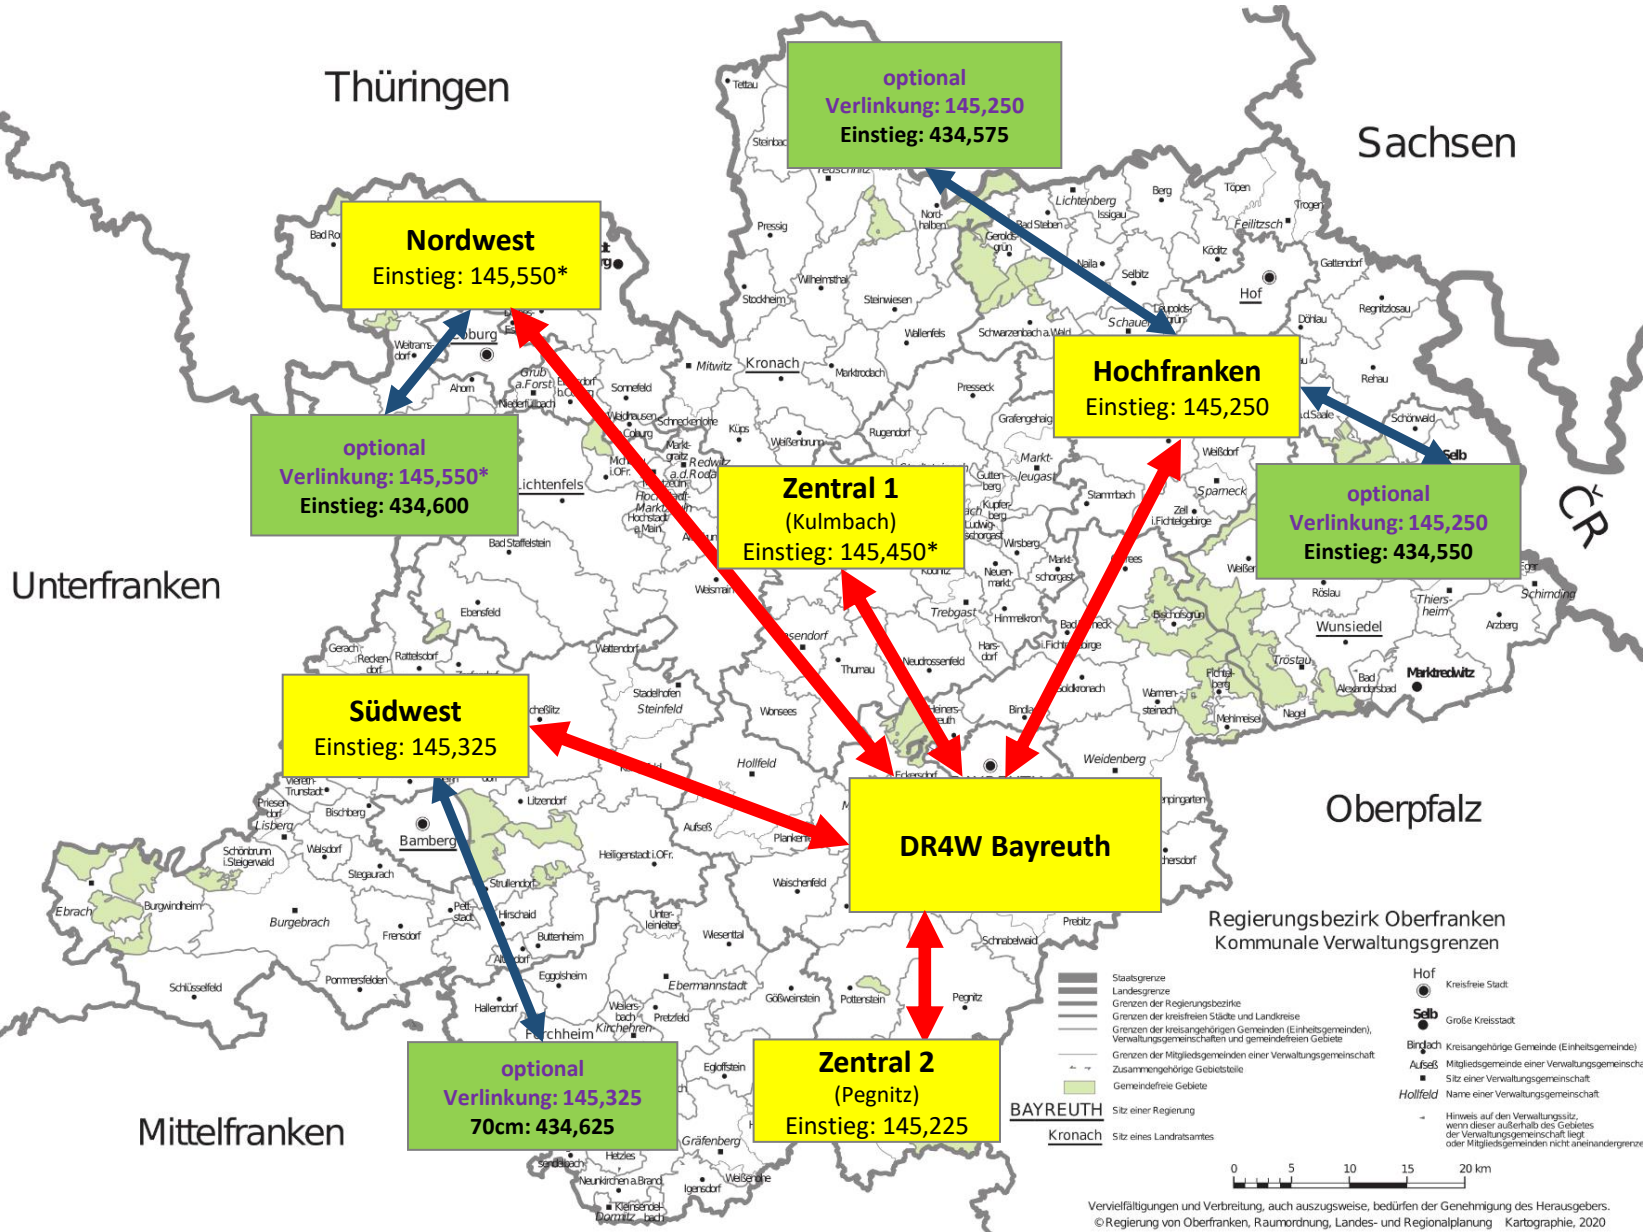

Crossband-Repeater-Netz zur Kommunikation mit Regierung Ofr. in Bayreuth (Stand 29.12.2020)

Nutzung der Einstiege:

- Mindestens 1 Sekunde Umschaltpause einhalten
- Kein Rufton notwendig
- Kein CTCSS notwendig

Linkstrecke 2m

Linkstrecke 70cm

Einstieg-Frequenz auf 2m

Einstieg-Frequenz auf 70cm