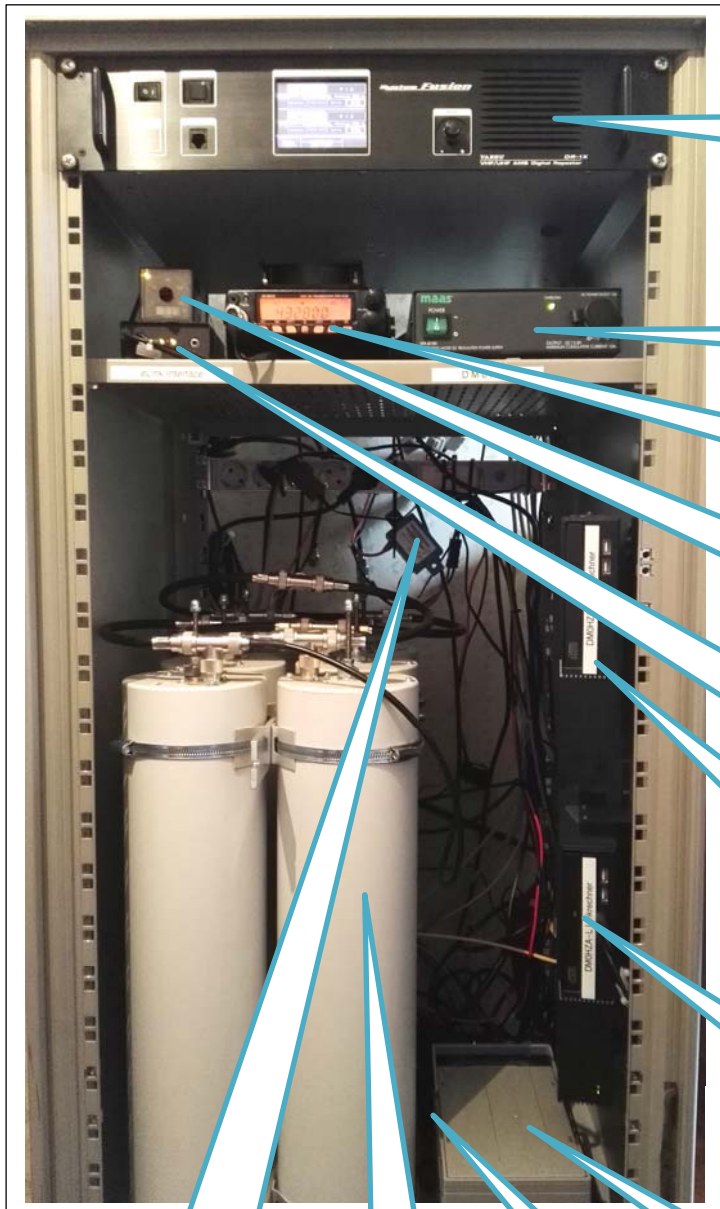

145.5875	MHz Duplex -600 kHz	CTCSS 88,5 Hz
145.3375	MHz Simplex	CTCSS 88,5 Hz
432.800	MHz Simplex	
29.290	MHz Simplex FM	

YAESU- DR-1X
Digital-Relais-TRX

Netzteil DMOHZA-Info-
Kanal

Infokanal 70 cm TRX

Temperaturüberwachung
Lüftersteuerung

Speech-Interface
Infokanal

Echolinkrechner
DMOHZA-R

Linkrechner
DMOHZA-Infokanal

AGM-Notstrombatterie

Im Hintergrund:
Meanwell-Netzteil mit
Erhaltungsladung für AGM-
Batterie und automatischer
Umschaltung

Trennschaltung
bei
Unterschreiten
der
Batteriespannung
von 11,8 Volt

Antennenweiche für
DMOHZA-R