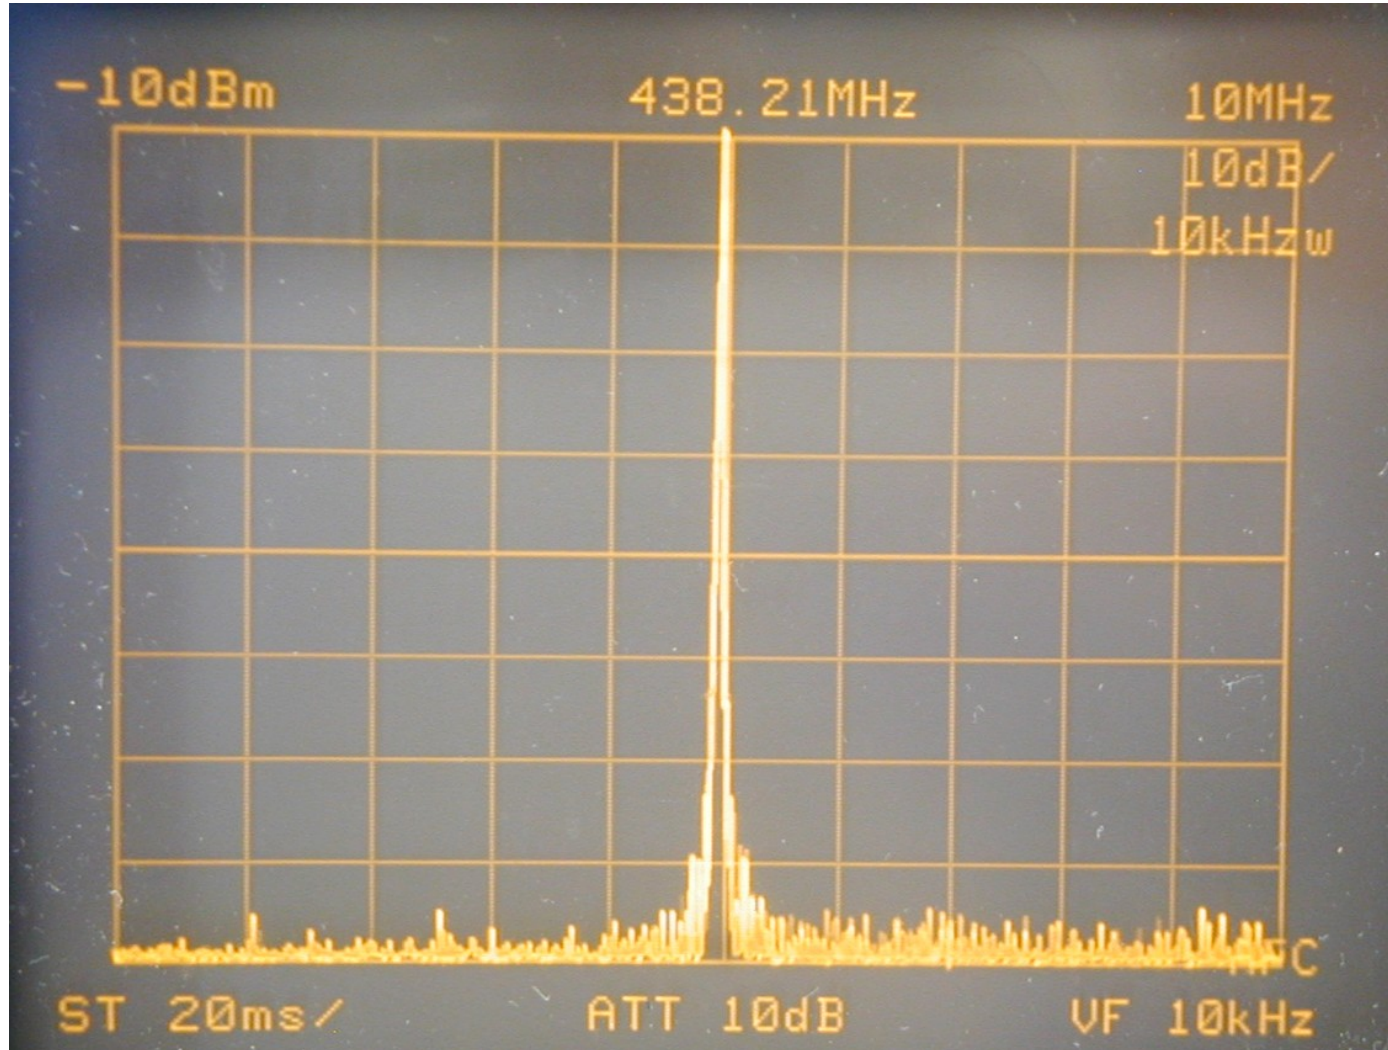

Spectrum Cleaner for MMDVM

Aufbau / Messung 1

Aufbau / Messung 2

Tx in
438,2125 MHz
+10dBm

Aufbau / Messung 3

Spektrum vorher:

Plot DD7MH

DL8MCG, 2020

Spektrum nachher:

Plot DD7MH