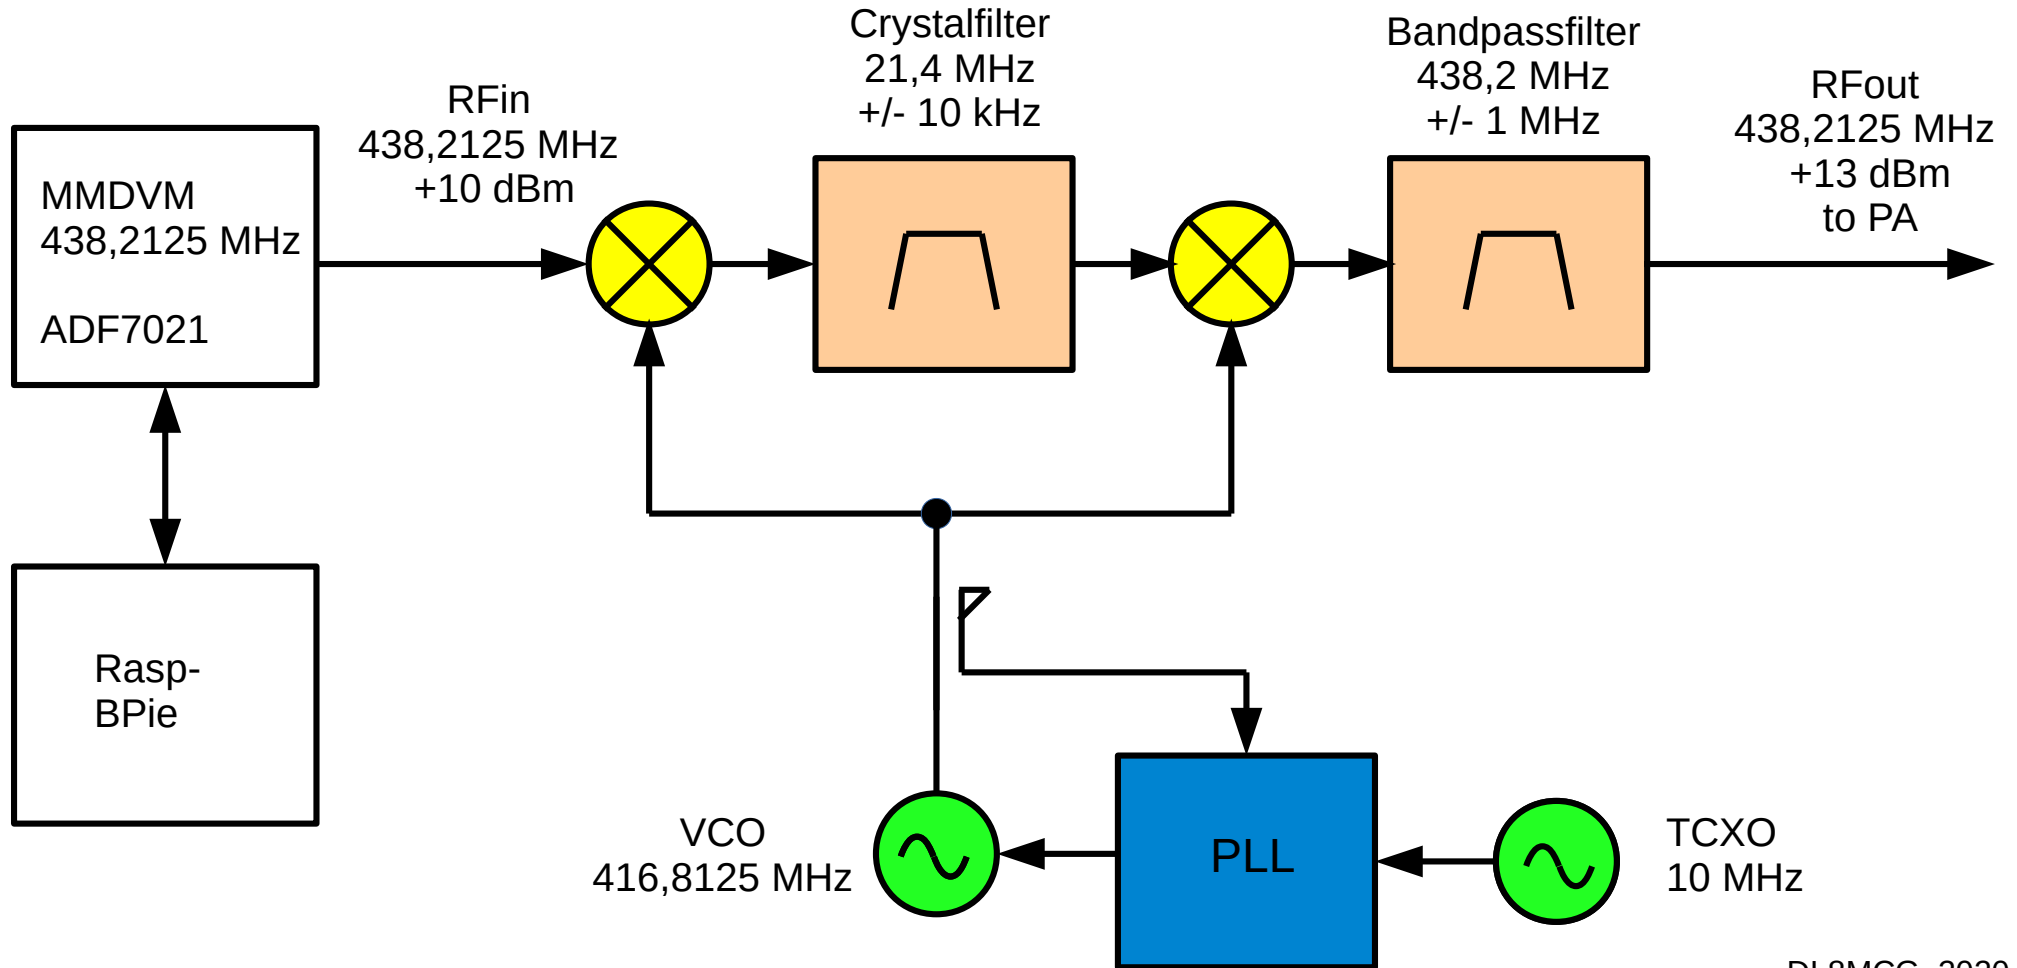

Spectrum Cleaner for MMDVM

Aufbau / Messung 1

Aufbau / Messung 2

Tx in
438,2125 MHz
+10dBm

Aufbau / Messung 3

Spektrum vorher:

Plot DD7MH

DL8MCG, 2020

Spektrum nachher:

Plot DD7MH