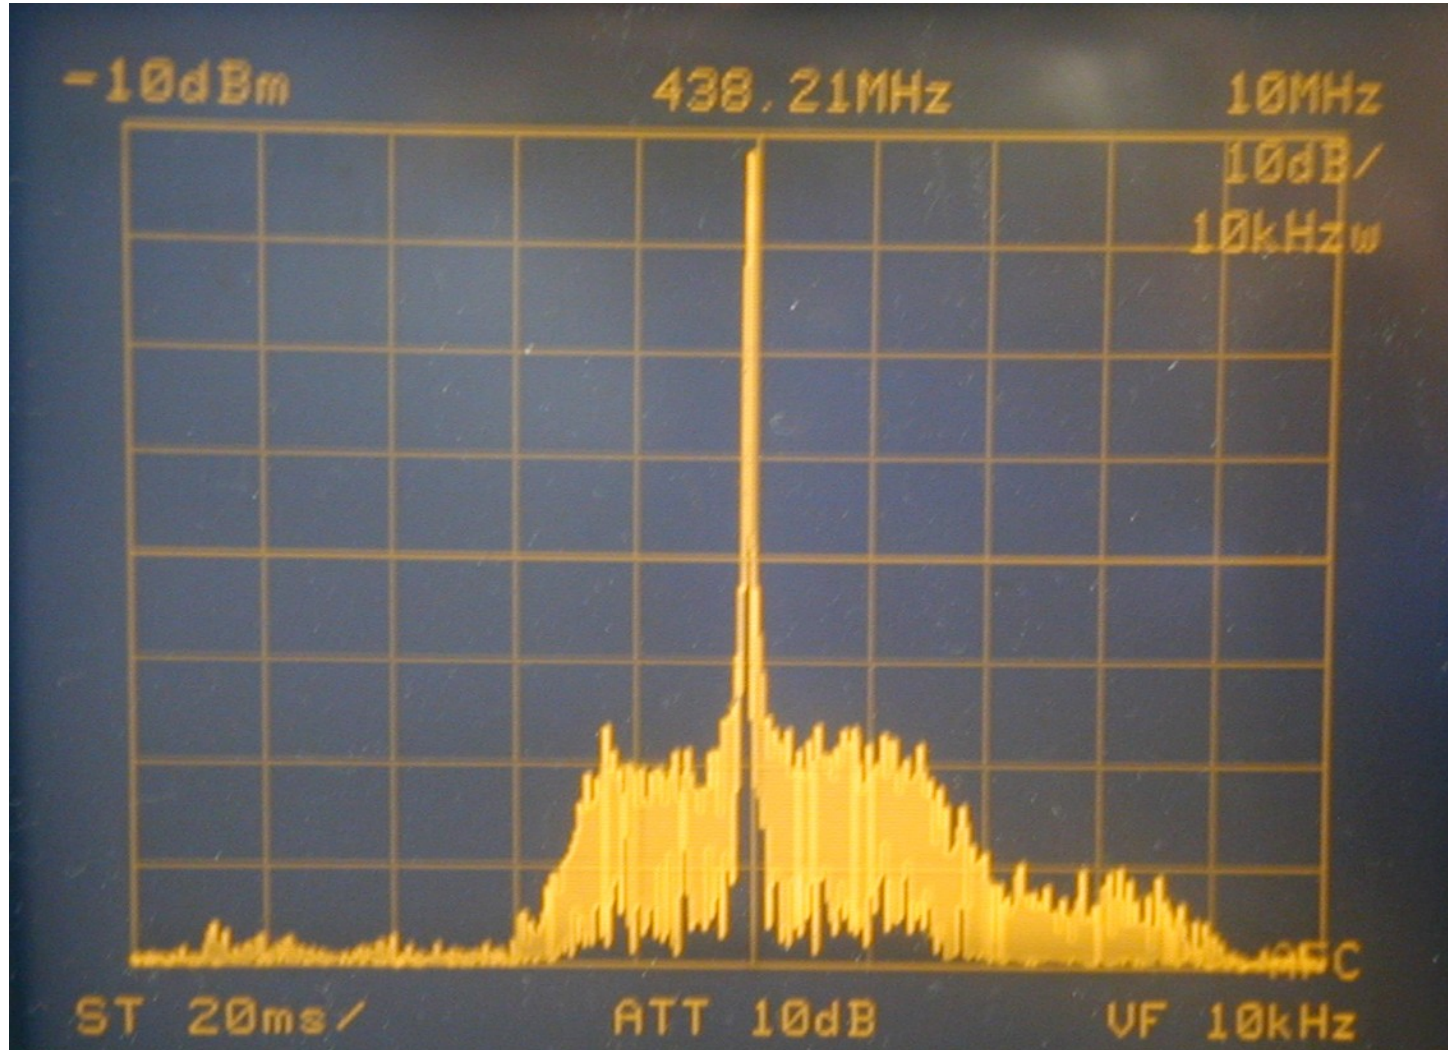

Spectrum Cleaner for MMDVM

Aufbau / Messung 1

Aufbau / Messung 2

Tx in
438,2125 MHz
+10dBm

Aufbau / Messung 3

Spektrum vorher:

Plot DD7MH

DL8MCG, 2020

Spektrum nachher:

Plot DD7MH