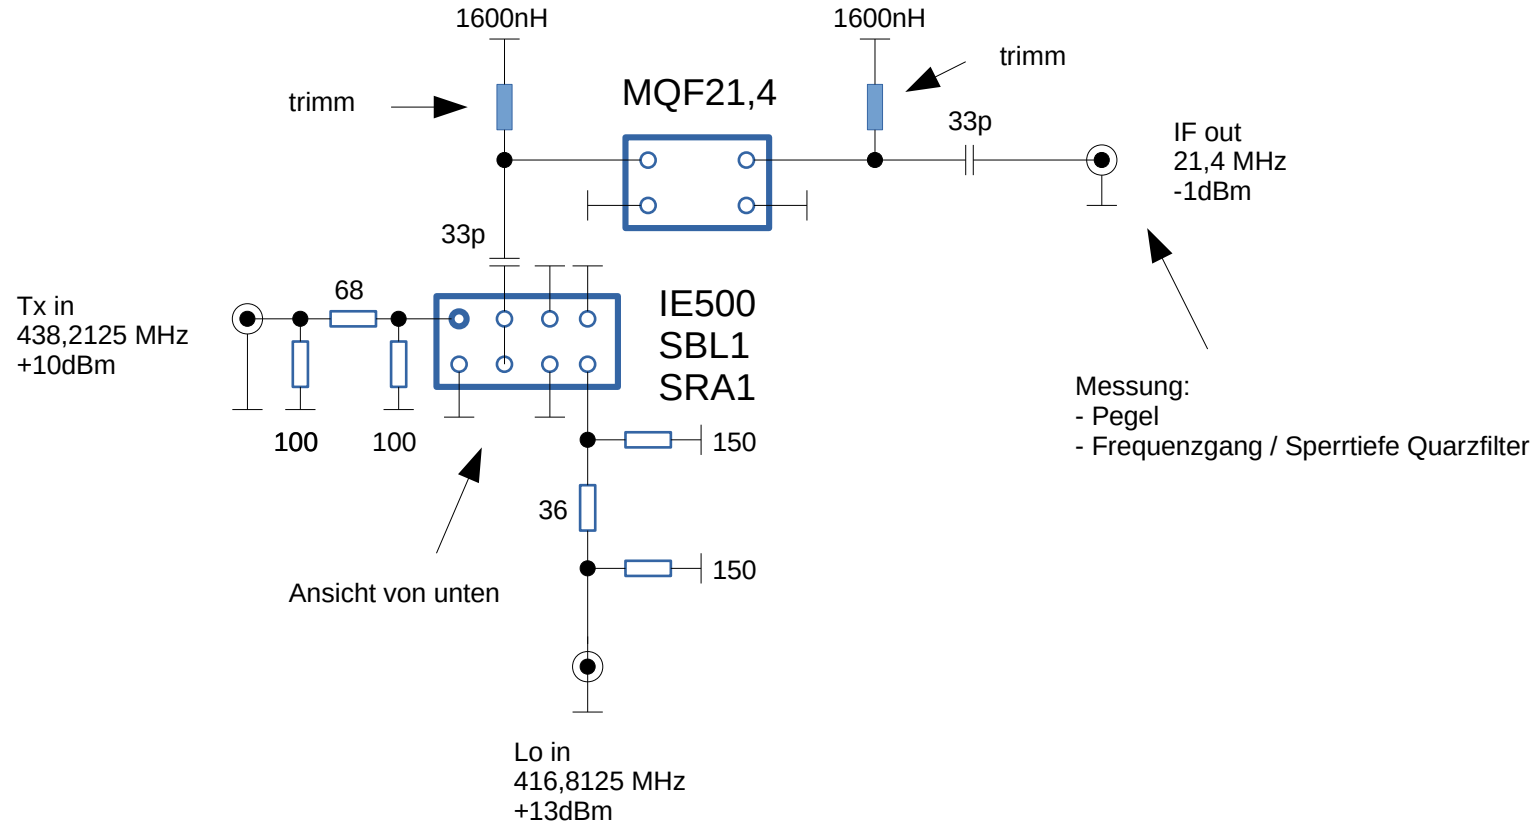

Spectrum Cleaner for MMDVM

Aufbau / Messung 1

Aufbau / Messung 2

Tx in
438,2125 MHz
+10dBm

Aufbau / Messung 3

Spektrum vorher:

Plot DD7MH

DL8MCG, 2020

Spektrum nachher:

Plot DD7MH