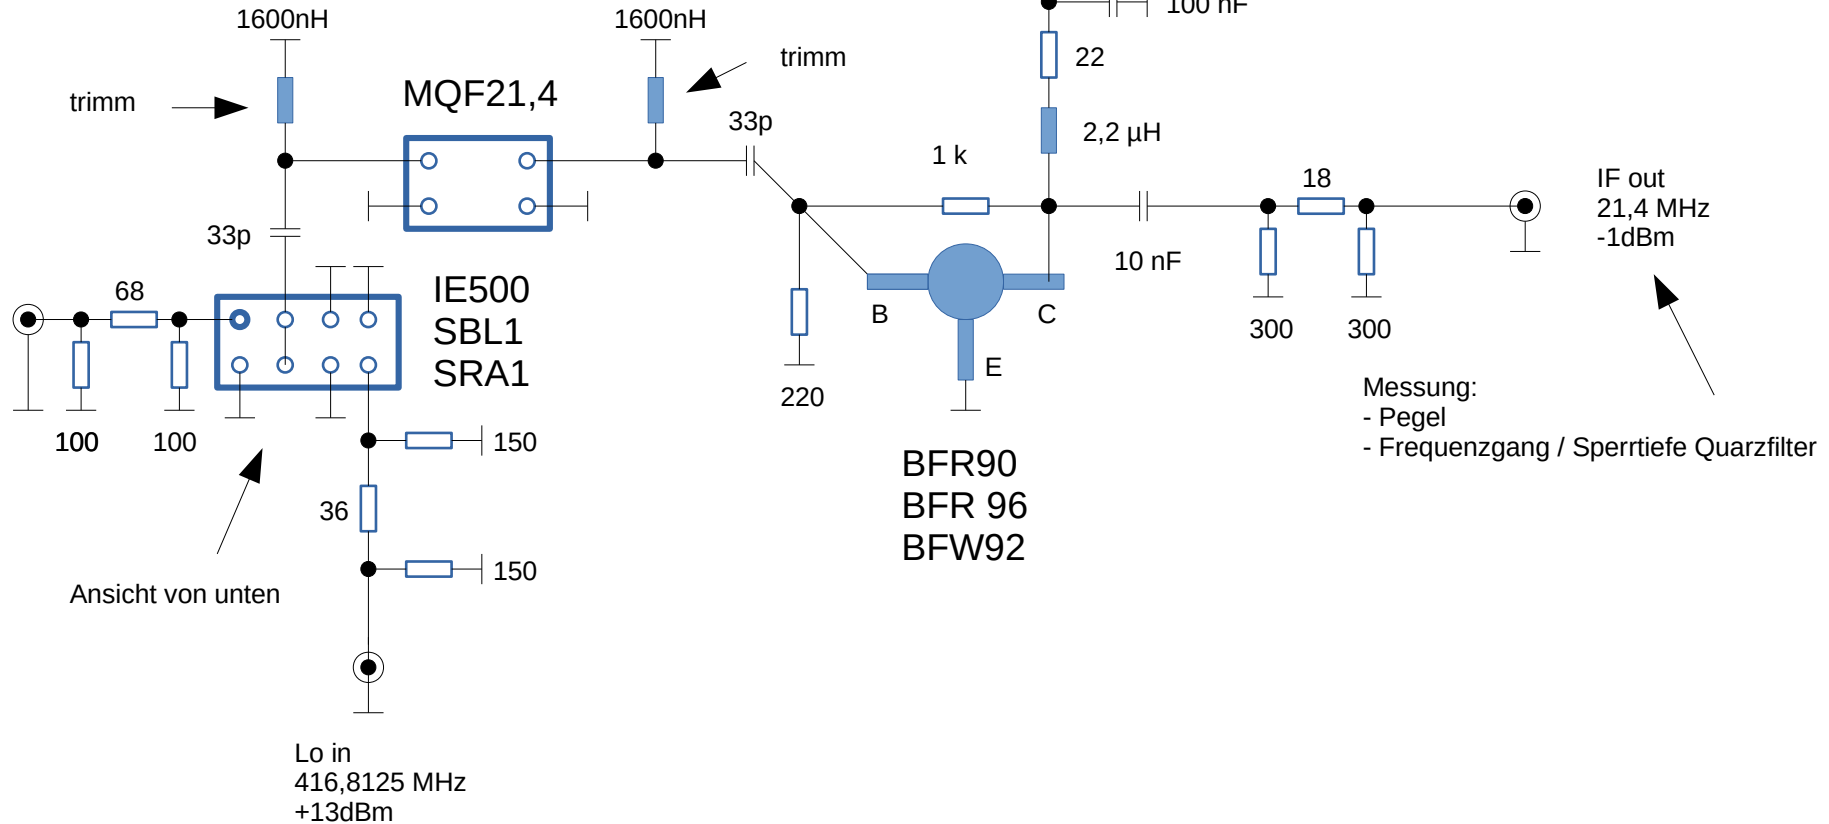

Spectrum Cleaner for MMDVM

Aufbau / Messung 1

Aufbau / Messung 2

Tx in
438,2125 MHz
+10dBm

Aufbau / Messung 3

Spektrum vorher:

Plot DD7MH

DL8MCG, 2020

Spektrum nachher:

Plot DD7MH