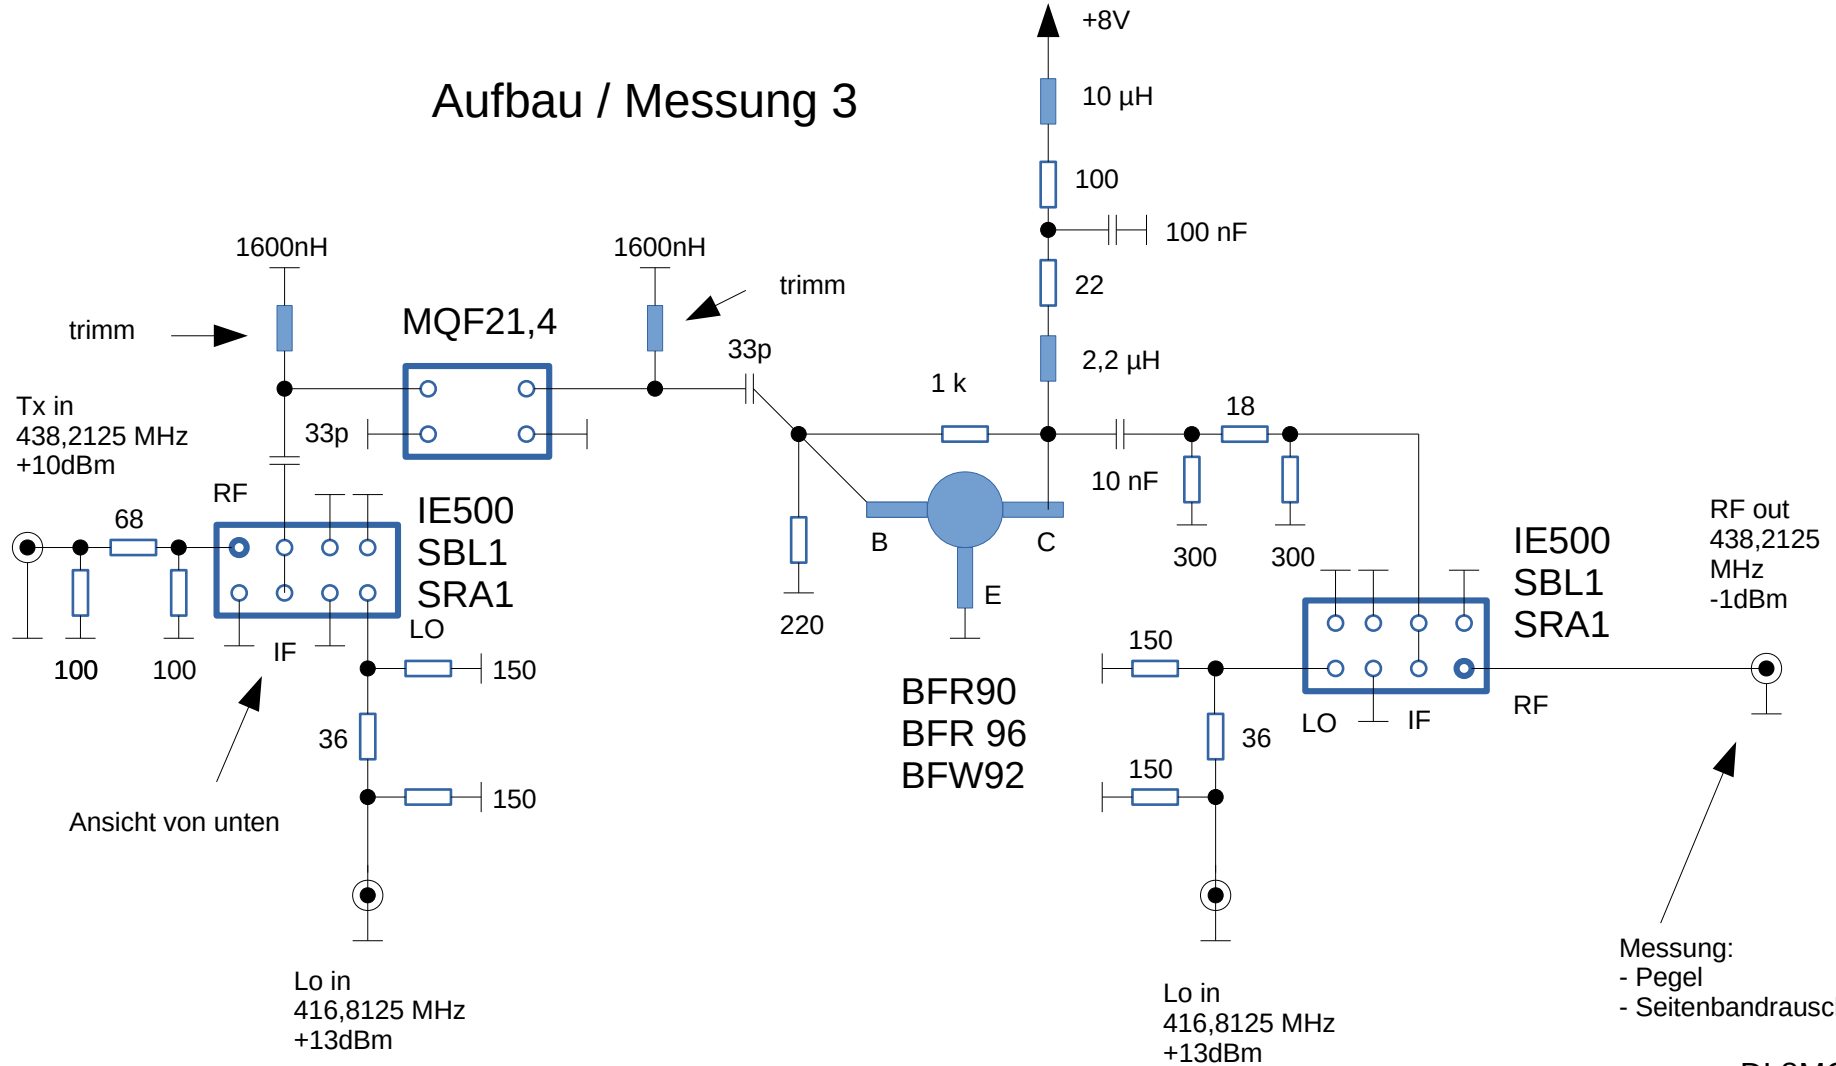

Spectrum Cleaner for MMDVM

Aufbau / Messung 1

Aufbau / Messung 2

Tx in
438,2125 MHz
+10dBm

Aufbau / Messung 3

Spektrum vorher:

Plot DD7MH

DL8MCG, 2020

Spektrum nachher:

Plot DD7MH