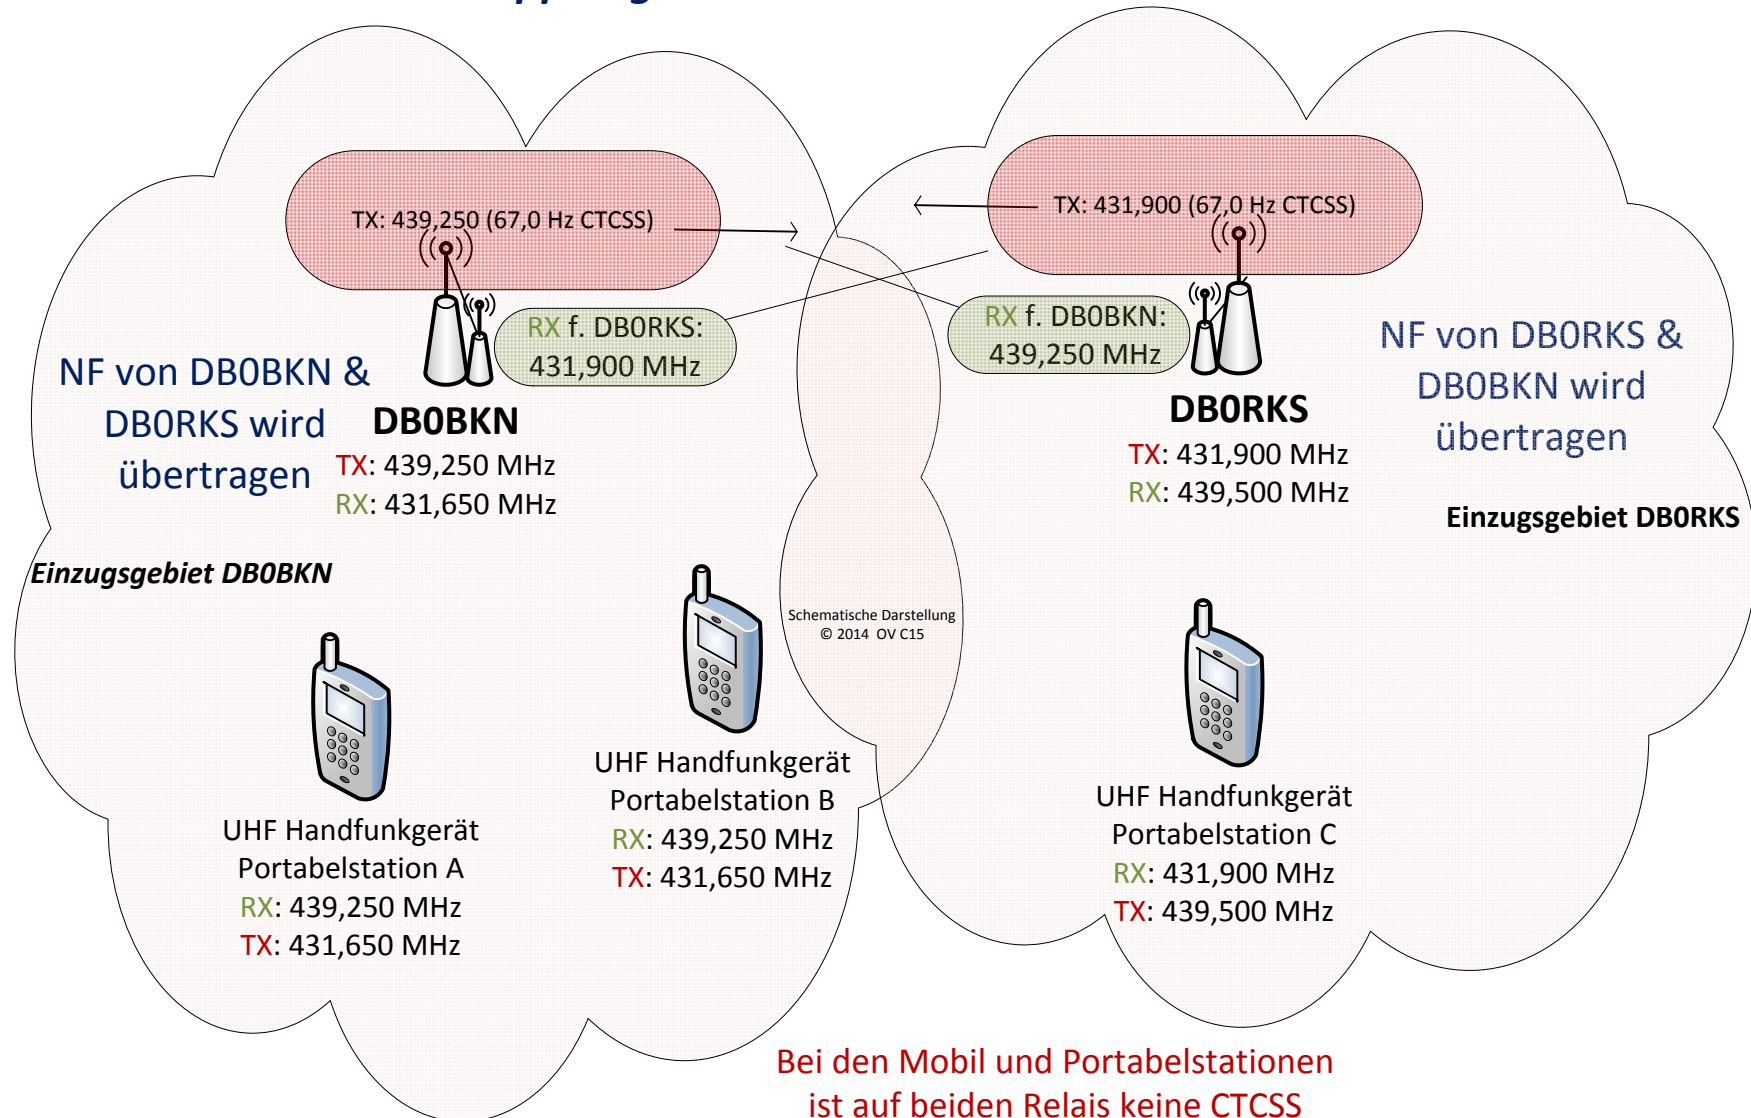

Permanente Kopplung der Relais DBOBKN und DBORKS

Bei den Mobil und Portabelstationen ist auf beiden Relais keine CTCSS Einstellung nötig !!!