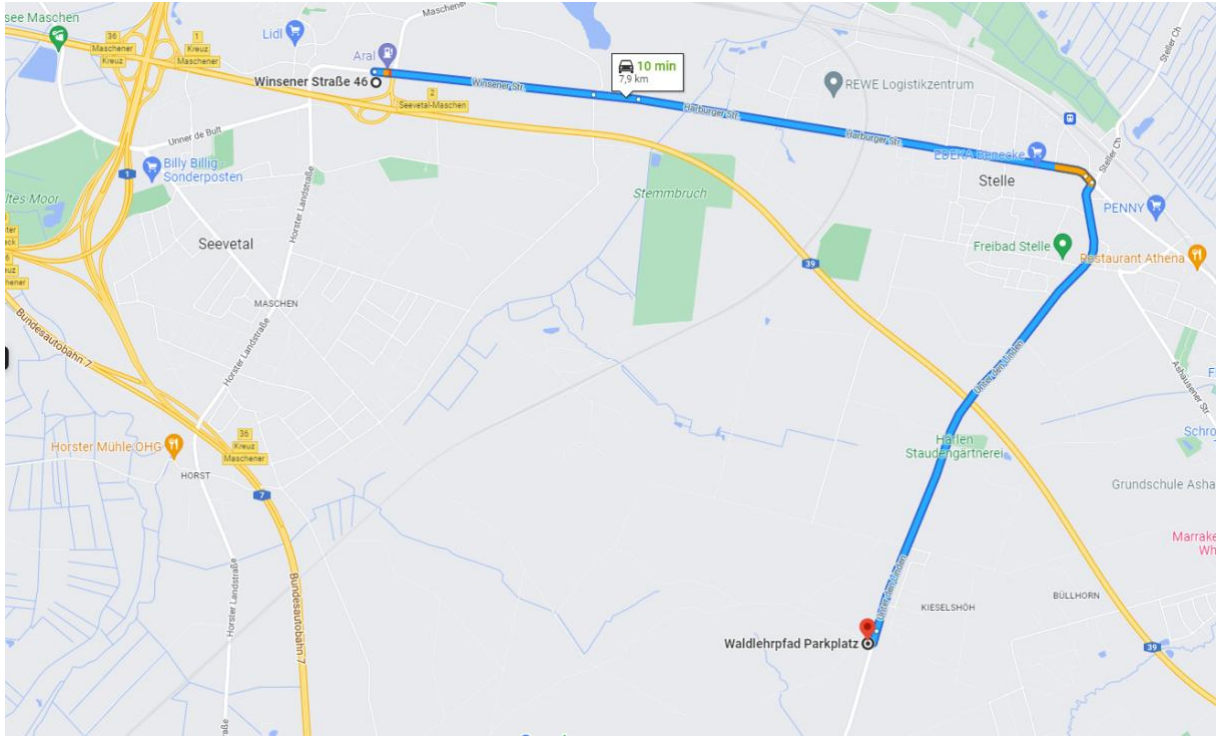

E-Distrikts-Fuchsjagd im Großen Buchwedel bei Stelle

Wann: Sonntag, den 11. Juni 2022

- **80m Start von 11:00 bis 12:00 Uhr**
- **2m Start von 14:00 bis 15:00 Uhr**
- **Ende der Veranstaltung 17:00 Uhr**

Anfahrt:

Wo: **Parkplatz Großer Buchwedel** (Unter den Linden, Kreisstraße K22)
in der Gemeinde Stelle

GPS: 53.358554746723755, 10.090283214079623
in Google Maps <https://www.google.com/maps/> und
in Open Street Map <https://www.openstreetmap.de/karte.html#>

GoogleMaps: unter **Waldlehrpfad Parkplatz, Stelle** oder **Bospad, Stelle Parkplatz**

- **Der Große Buchwedel liegt verkehrsgünstig im Süden Hamburgs nahe dem Autobahnkreuz Maschen im Dreieck der A1, A7 und A39.**
- **Wer mit dem ÖPNV anreisen möchte, kann in Abstimmung nach vorheriger Anmeldung abgeholt werden. Wir bitten um Kontaktaufnahme per [Mail](mailto:vorstand@echo33.de).**

Anfahrt über A1, A7:

über die A39 Abfahrt 2 Seevetal-Maschen nach Stelle, in Stelle in die Straße „Unter den Linden“ Richtung Süd-West, nach ca. 8,2 km rechts zum Parkplatz

Anfahrt aus Winsen (Luhe):

über den „Gehrdener Deich“ nach Stelle, in Stelle Richtung Süd-West über „Im Ahler“ in die Straße „Unter den Linden“ nach ca. 8,2 km rechts zum Parkplatz