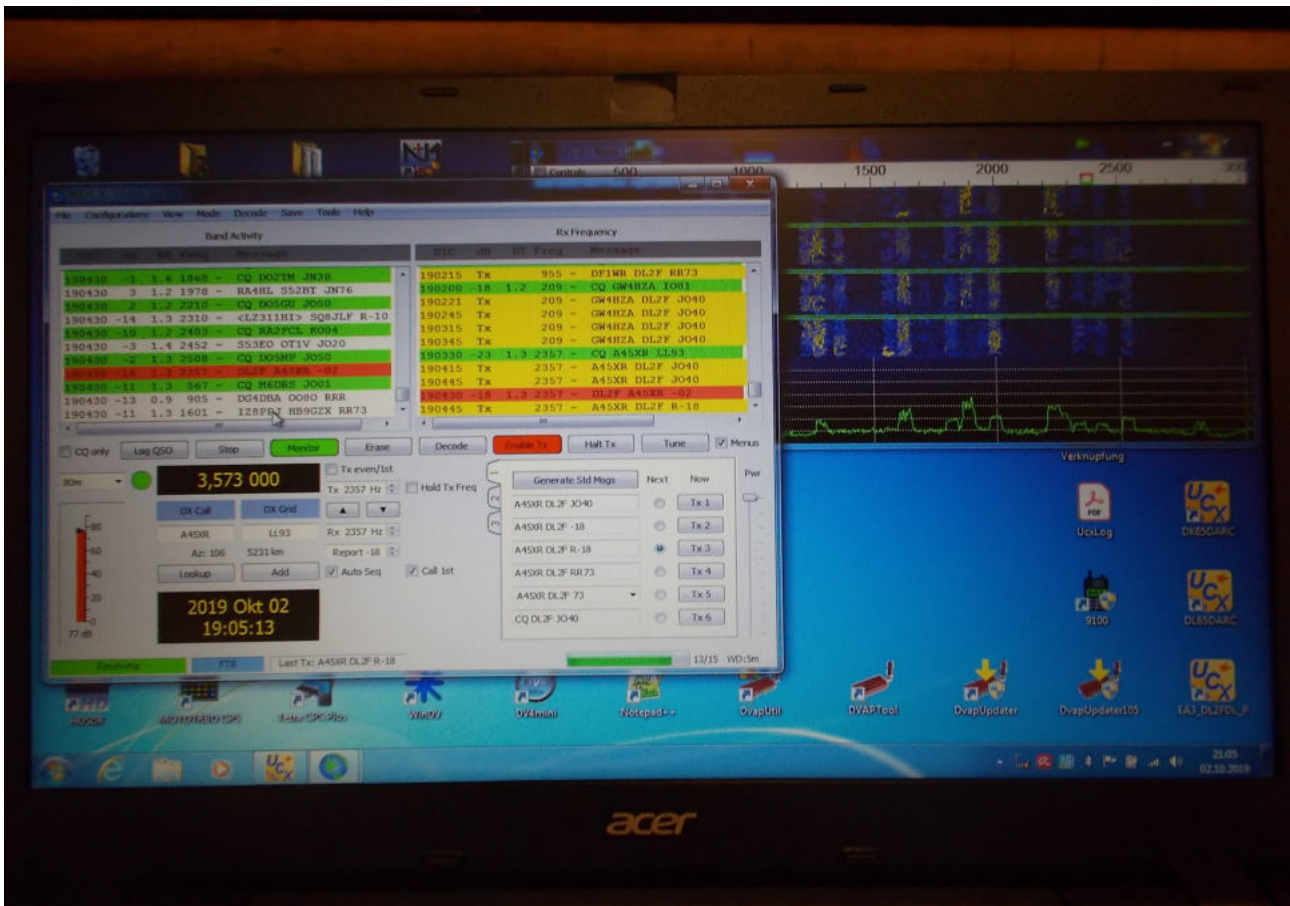

Hierbei werden keine Einnahmen oder Gewinne generiert.

Aufbau der Antennen

DL6FAP, Hans-Peter

Die Station steht.....beginn des Funkbetriebes in FT8

Gude Wolfgang, DG9ZL

DH2FG, Freddy

DG9ZL, Wolfgang und DK1VOK, Volker

Noch im Aufbau der Station DG3QQ, Rodi

Die Bastelstube ist auch schon in Betrieb, DD8AKA, Andre

QSO zu nächtllicher Stunde mit A45XR >> DL2F in der Betriebsart FT8 auf dem 80 Meter Band.

Das Frühstück wird gerichtet, Rührei mit Speck.