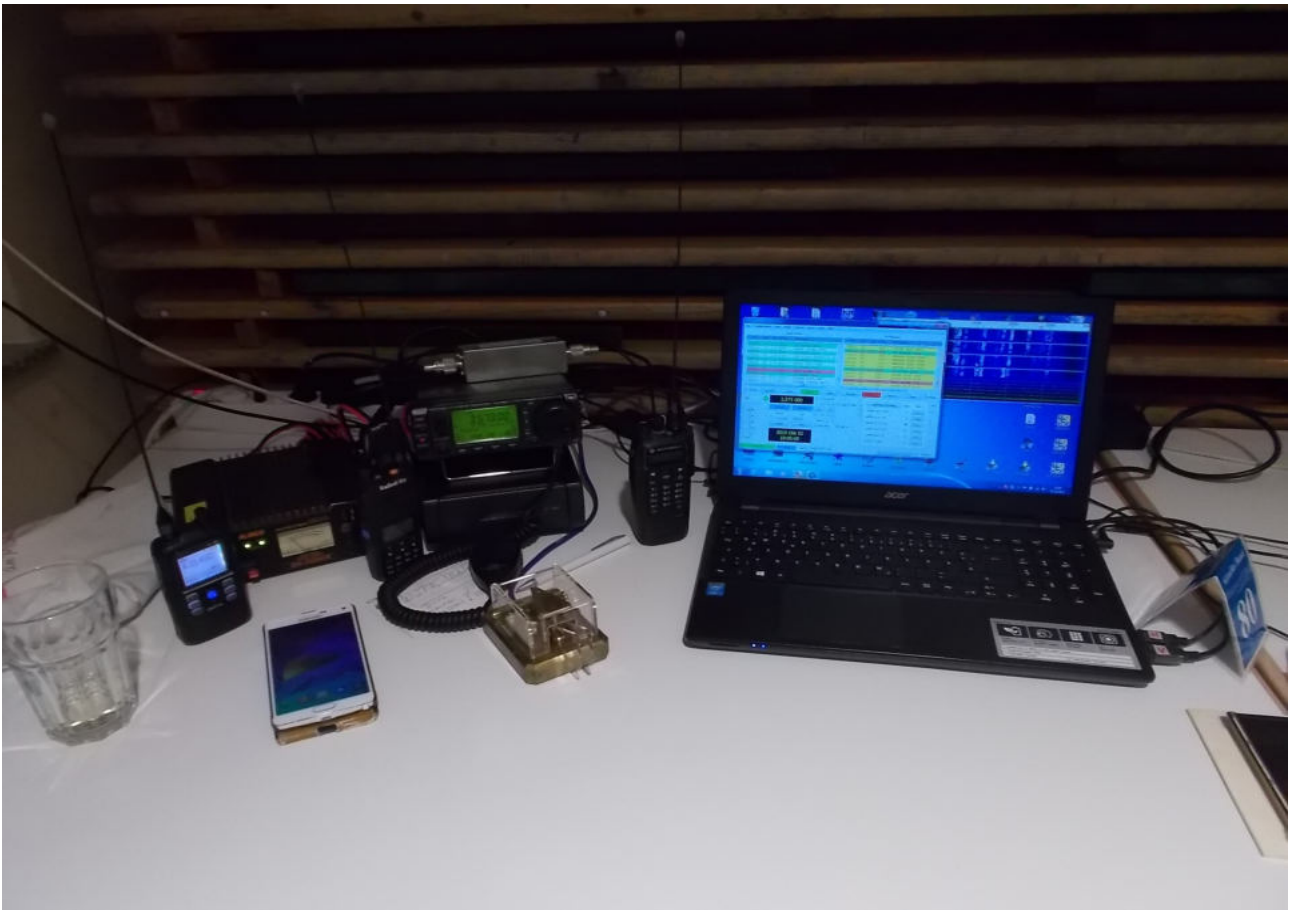

Hierbei werden keine Einnahmen oder Gewinne generiert.

Aufbau der Antennen

DL6FAP, Hans-Peter

Die Station steht.....beginn des Funkbetriebes in FT8

Gude Wolfgang, DG9ZL

DH2FG, Freddy

DG9ZL, Wolfgang und DK1VOK, Volker

Noch im Aufbau der Station DG3QQ, Rodi

Die Bastelstube ist auch schon in Betrieb, DD8AKA, Andre

QSO zu nächtllicher Stunde mit A45XR >> DL2F in der Betriebsart FT8 auf dem 80 Meter Band.

Das Frühstück wird gerichtet, Rührei mit Speck.