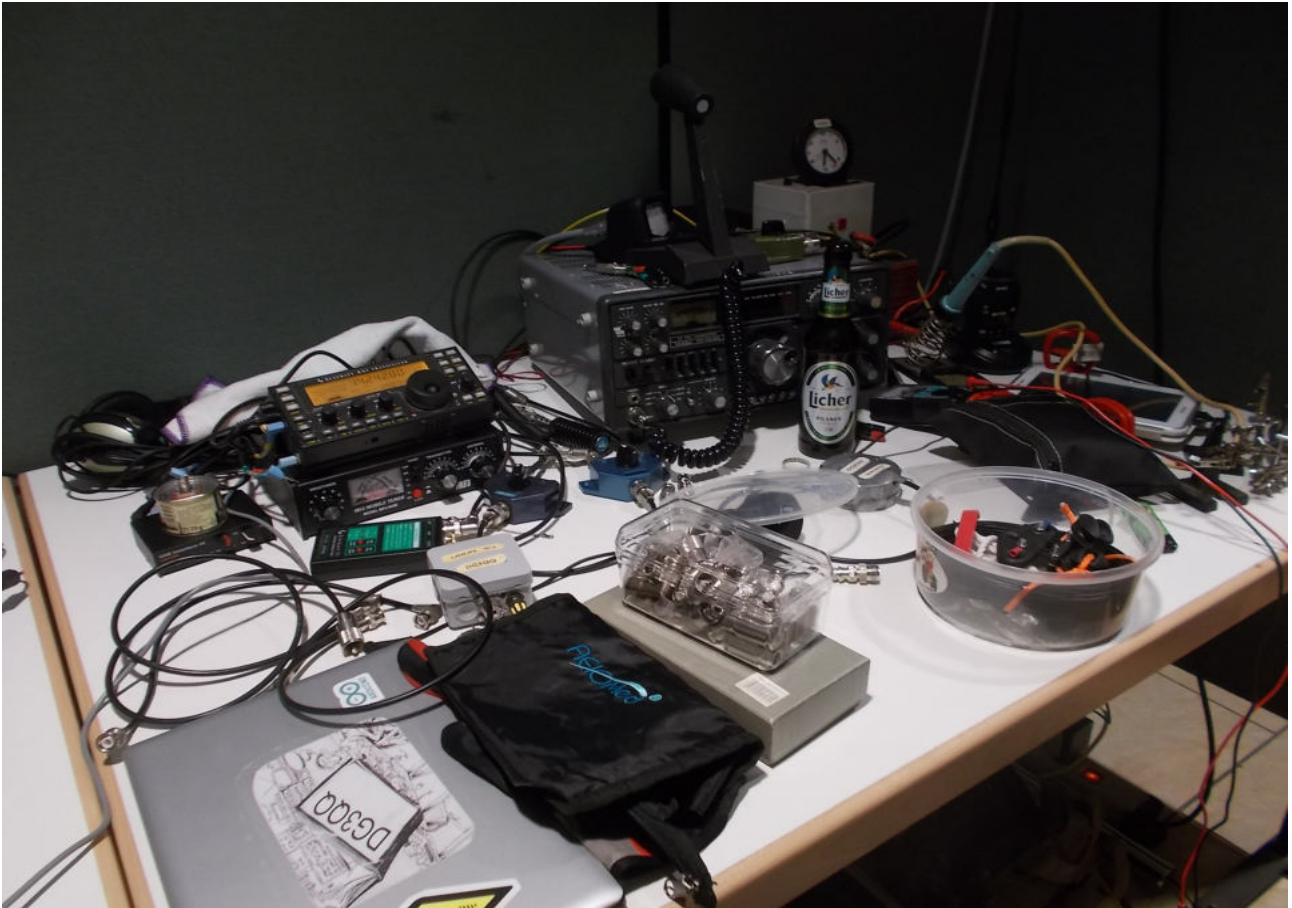

Hierbei werden keine Einnahmen oder Gewinne generiert.

Aufbau der Antennen

DL6FAP, Hans-Peter

Die Station steht.....beginn des Funkbetriebes in FT8

Gude Wolfgang, DG9ZL

DH2FG, Freddy

DG9ZL, Wolfgang und DK1VOK, Volker

Noch im Aufbau der Station DG3QQ, Rodi

Die Bastelstube ist auch schon in Betrieb, DD8AKA, Andre

QSO zu nächtllicher Stunde mit A45XR >> DL2F in der Betriebsart FT8 auf dem 80 Meter Band.

Das Frühstück wird gerichtet, Rührei mit Speck.