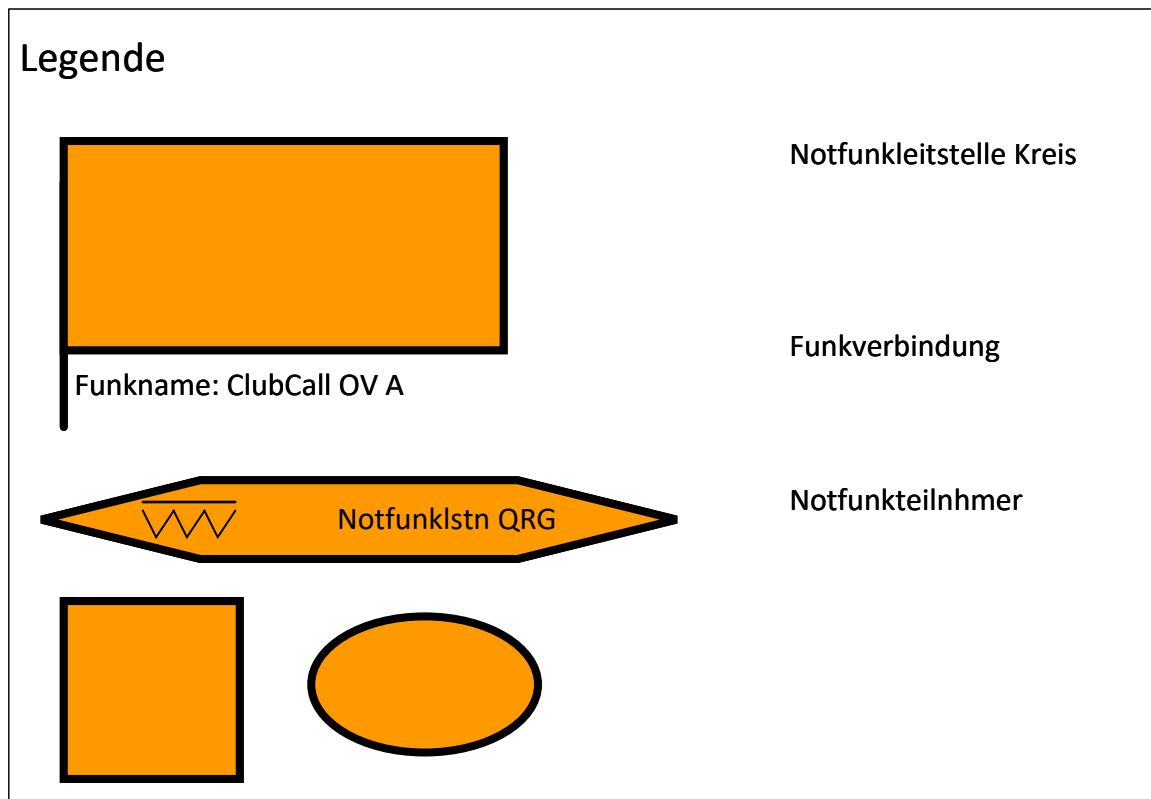

Kommunikationsskizze Kreis-Intern mit Einbindungsmöglichkeit Jedermann-Funkdienste (PMR, Freent, CB)