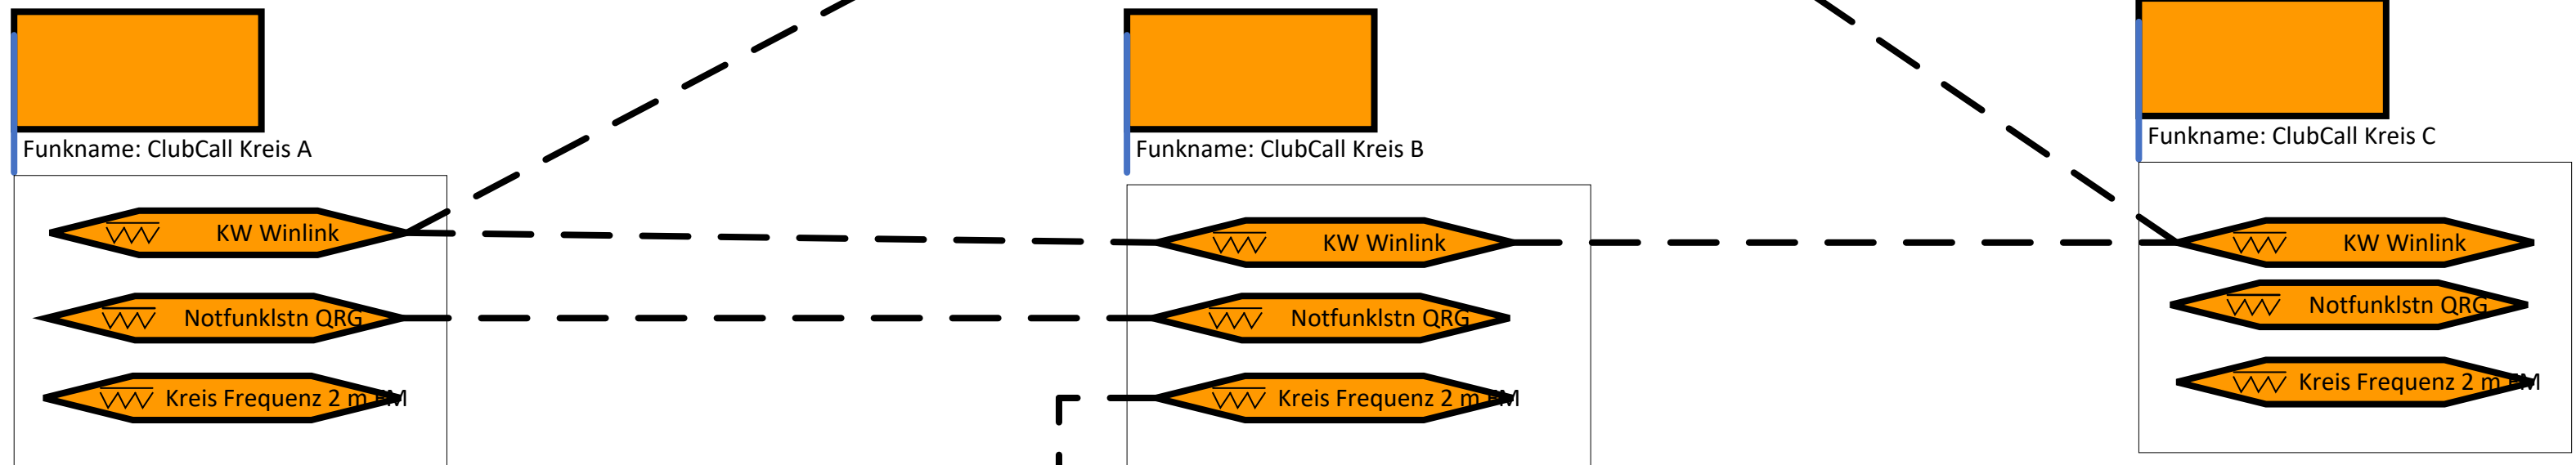

# Kommunikationsskizze gesamt Distrikt G

Kurzwellenverbindung Winlink

**Legende**

- Notfunkleitstelle Kreis
- Funkverbindung
- Notfunkteilnhmer

Funkname: ClubCall OV A

Notfunkltn QRG

Notfunk Teilnehmer aus dem jeweiligen Kreis

Kommunikationsskizze Kreis-Intern mit Einbindungsmöglichkeit Jedermann-Funkdienste (PMR, Freent, CB)

## Kommunikationsskizze Kreis-Intern mit Einbindungsmöglichkeit Jedermann-Funkdienste (PMR, Freent, CB)