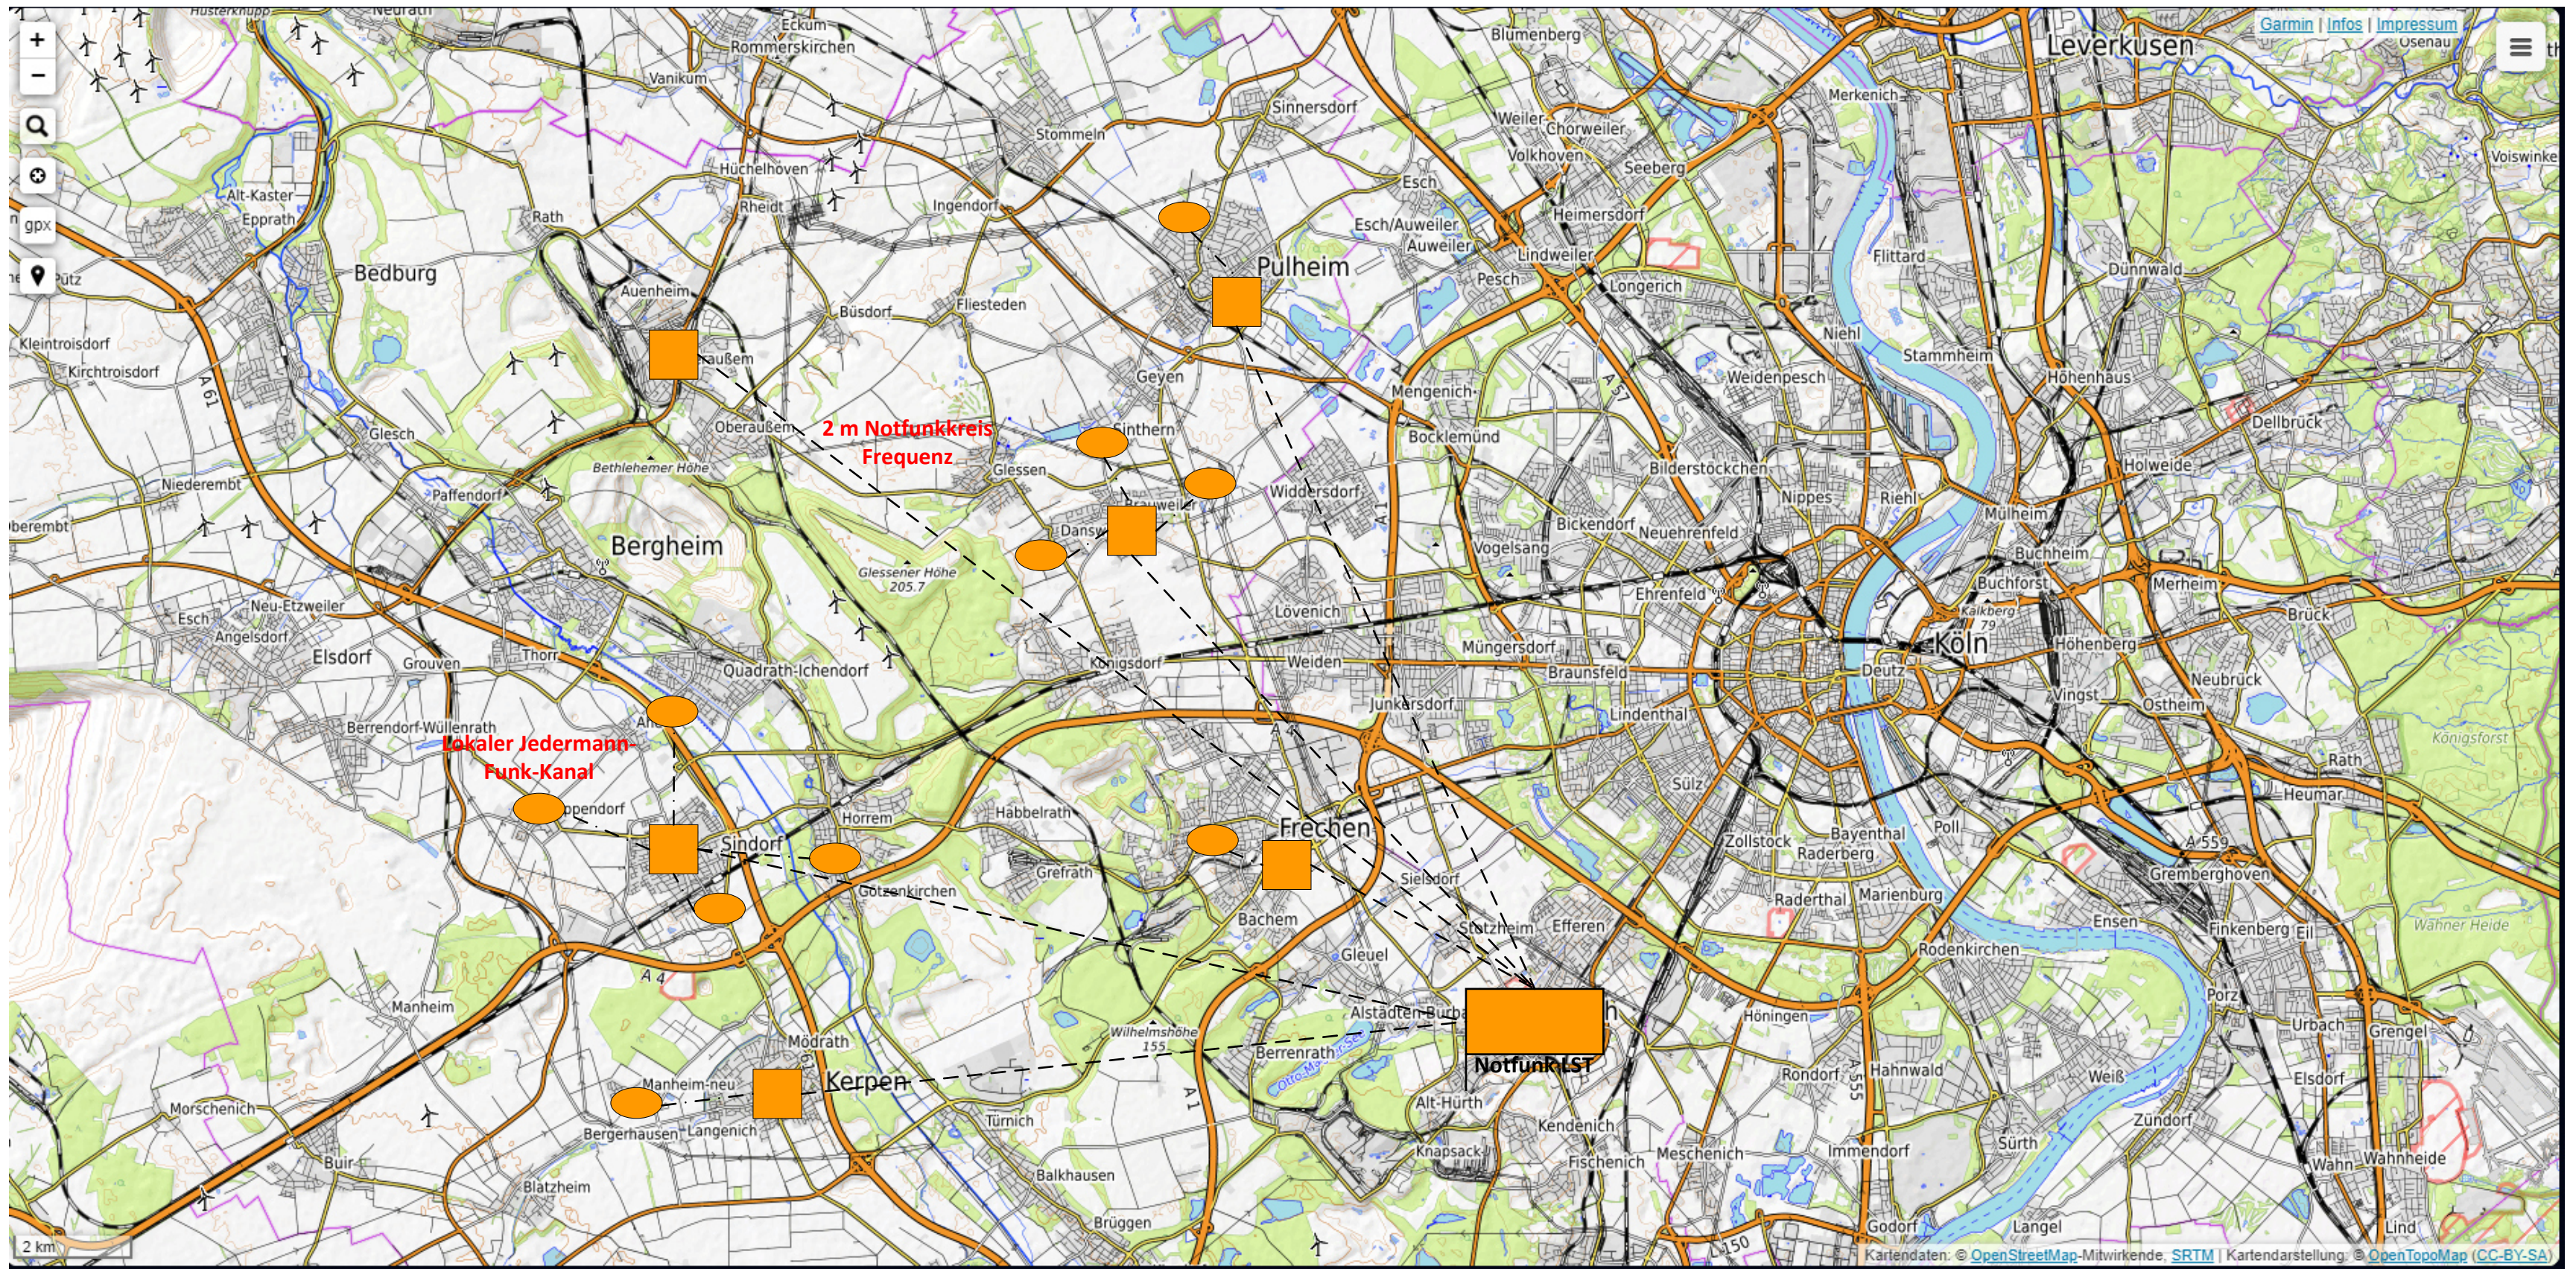

Kommunikationsskizze Kreis-Intern mit Einbindungsmöglichkeit Jedermann-Funkdienste (PMR, Freent, CB)

Vorteile:

- Geringe Reichweite der Jedermann Funkdienste wird kompensiert
- Vermeidung von Überlastung an der Notfunk-Leitstelle
- Zuverlässige Meldungsweitergabe von- und an Jederman-Funkdienste
- Lokale Regelung der Verwendeten Kanäle möglich