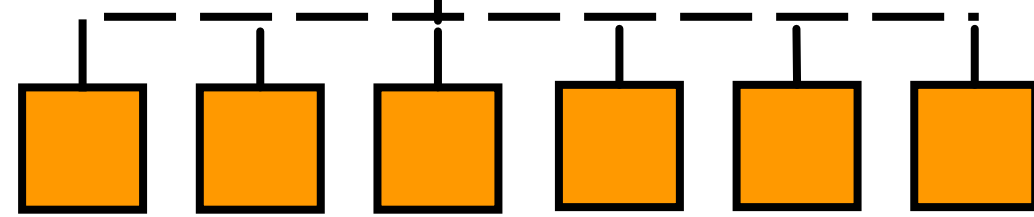

# Kommunikationsskizze gesamt Distrikt G

Kurzwellenverbindung Winlink

**Legende**

- Notfunkleitstelle Kreis
- Funkverbindung
- Notfunkteilnhmer

Funkname: ClubCall OV A

Notfunkltn QRG

Notfunk Teilnehmer aus dem jeweiligen Kreis