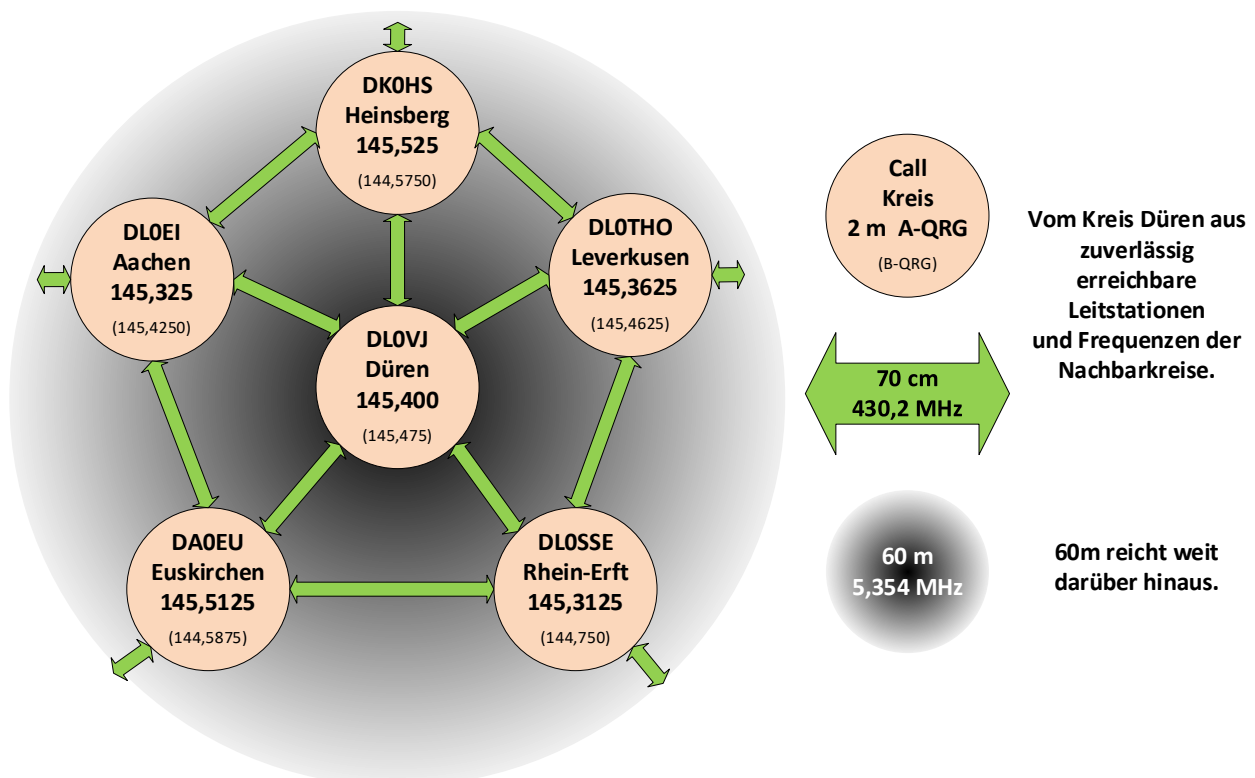

Erprobte NOTFUNK- PRAXIS

im Kreis Düren

Teil des Konzeptes für den Distrikt G

DJ9AS
2024-06-10

1. Stufe Ereignis tritt ein	Eigenes Call nutzen	Betrieb aus dem heimischen Shack → Lagebild ermitteln Jeweils zur vollen geraden Stunde (lokale Zeit) sowie nach Absprache auf 2 m (evtl. 70 cm / 60 m). Frequenzen siehe unten.
2. Stufe Ereignis hält an	Leitstation DLOVJ	Je nach Lagebild aus Stufe 1: OM@home *) oder portable Leitstation errichten & betreiben zwischen 10.00 und 18.00 (lokale Zeit) auf 2 m, 70 cm, 60 m. Frequenzen siehe unten.
VHF / UHF (FM)	Amateurfunkband	Frequenz
	2 m	145,400 MHz Bevorzugt für Notfunkteilnehmer im Kreis Düren untereinander sowie zur Leitstation DLOVJ
	70 cm	430,200 MHz Vorrangig für Leitstationen untereinander, kreisübergreifend Nur optional, da möglicherweise ungepuffert: Nahe gelegene Relais
HF (USB, Digi)	60 m	5,354 MHz
		WinLink P2P sowie Gateway DLOSTA Center: 5,355 MHz Dial: 5,354 MHz Bandwidth: 2300 Hz

*) "OM@home": Das Leitstationscall DLOVJ wird von unterschiedlichen Amateurfunkstellen, auch von zu Hause aus, in Schichten betrieben. Nach Vereinbarung eines Schichtplans wird das Leitstationscall DLOVJ an die nächste betriebsbereite Amateurfunkstelle weitergereicht. Somit ist DLOVJ während der Mindestbetriebszeit stets besetzt.