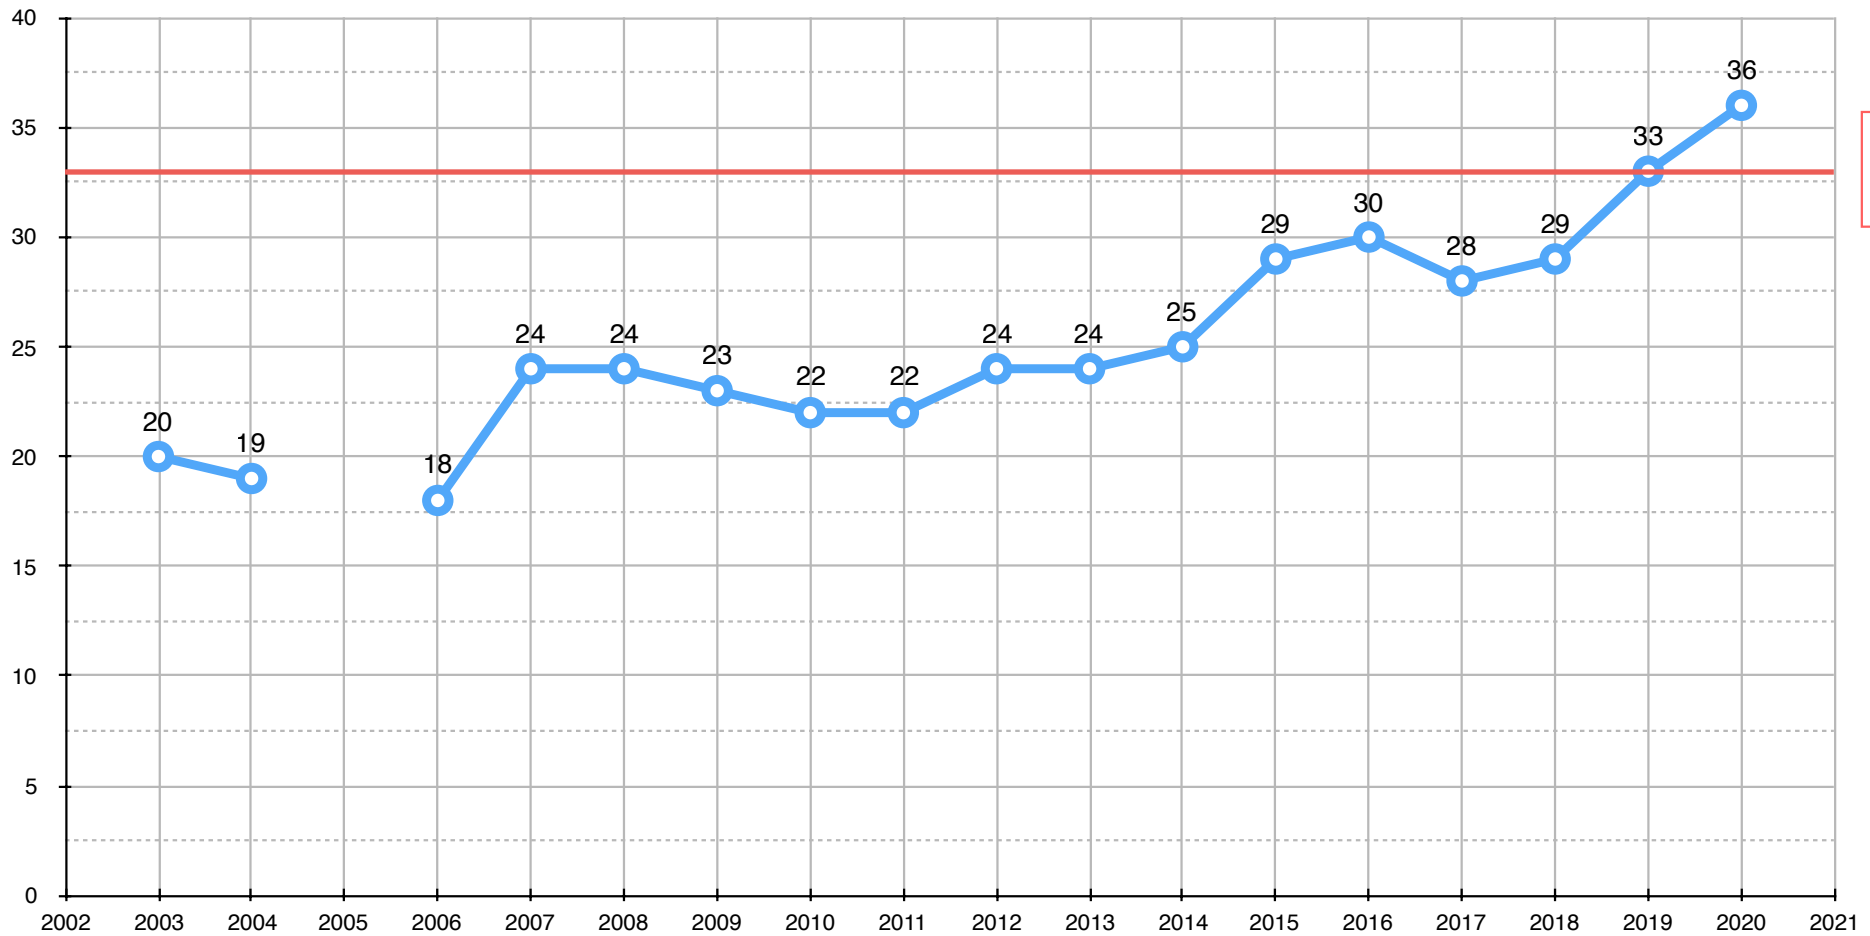

Mitgliederzahlen H02

Jahr	2002	2003	2004	2005	2006	2007	2008	2009	2010	2011	2012	2013	2014	2015	2016	2017	2018	2019	2020	2021
Mitglieder		20	19		18	24	24	23	22	22	24	24	25	29	30	28	29	33	36	

◆ Mitgliederzahl des OV H02

Höchststand
33 Mitglieder
1980