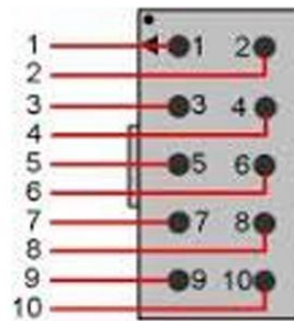

# Wannenstecker

Für L1- /C1-Bank:

Für L2- /C2-Bank:

Farben des Flachbandkabels am Pfostenstecker:

Flachkabelanschluss  
an Pfostenstecker  
(von oben)