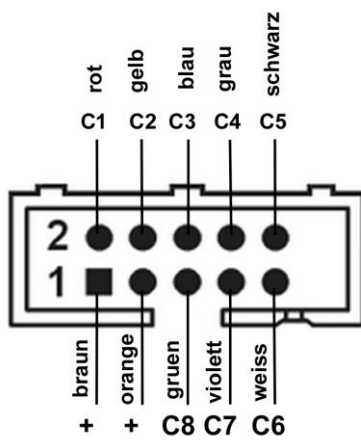

# Wannenstecker

Für L1- /C1-Bank:

Für L2- /C2-Bank:

Farben des Flachbandkabels am Pfostenstecker:

Flachkabelanschluss  
an Pfostenstecker  
(von oben)