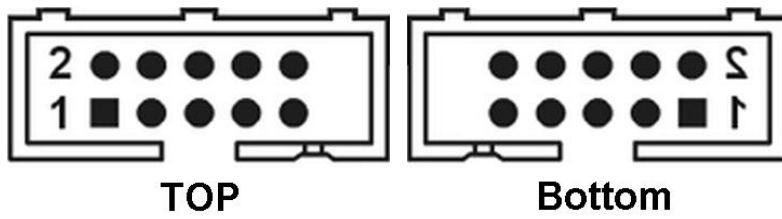

# Wannenstecker

Für L1- /C1-Bank:

Für L2- /C2-Bank:

Farben des Flachbandkabels am Pfostenstecker:

Flachkabelanschluss  
an Pfostenstecker  
(von oben)