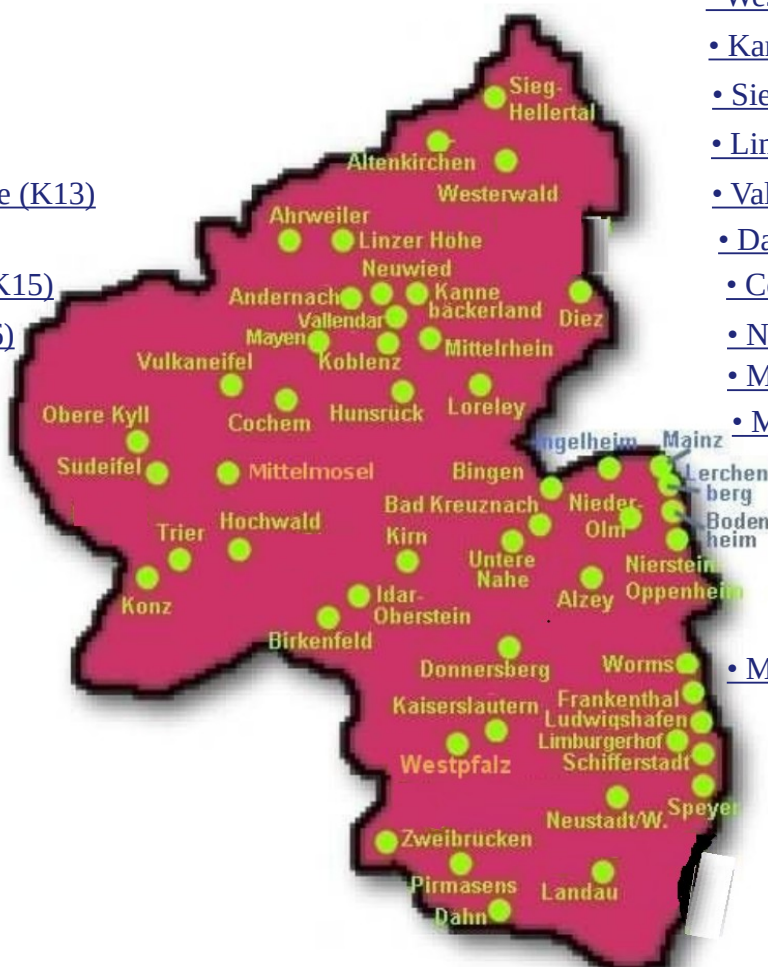

Ortsverbände in Rheinland-Pfalz:

- [Ahrweiler (K01)](#)
- [Idar-Oberstein (K03)](#)
- [Koblenz (K05)](#)
- [Ludwigshafen (K06)](#)
- [Mainz (K07)](#)
- [Neuwied (K08)](#)
- [Pirmasens (K09)](#)
- [Trier (K10)](#)
- [Worms (K11)](#)
- [Zweibrücken (K12)](#)
- [Neustadt/Weinstraße (K13)](#)
- [Landau (K14)](#)
- [Bingen am Rhein (K15)](#)
- [Kaiserslautern (K16)](#)
- [Speyer (K17)](#)
- [Westerwald (K18)](#)
- [Kirn (K19)](#)
- [Alzey (K21)](#)
- [Loreley (K24)](#)
- [Konz (K25)](#)
- [Online RLP (K26)](#)
- [Frankenthal (K27)](#)
- [Hunsrück (K28)](#)
- [Ingelheim (K29)](#)
- [Linzer Höhe (K30)](#)
- [Südeifel (K31)](#)
- [Mittelrhein (K32)](#)
- [Nierstein-Oppenheim (K33)](#)
- [Vulkaneifel (K34)](#)
- [Obere Kyll (K36)](#)
- [Schifferstadt (K38)](#)
- [Westpfalz (K39)](#)
- [Kannen (K40)](#)
- [Sieg-Hellertal (K41)](#)
- [Limburgerhof (K42)](#)
- [Vallendar (K43)](#)
- [Dahn (K44)](#)
- [Cochem (K45)](#)
- [Nieder-Olm (K46)](#)
- [Mayen (K47)](#)
- [Mittelmosel (K48)](#)
- [Raiffeisenland (K50)](#)
- [Hochwald (K52)](#)
- [Mainz-Lerchenberg (K53)](#)
- [Donnersberg (K54)](#)
- [Untere Nahe (K55)](#)
- [Bodenheim (K56)](#)