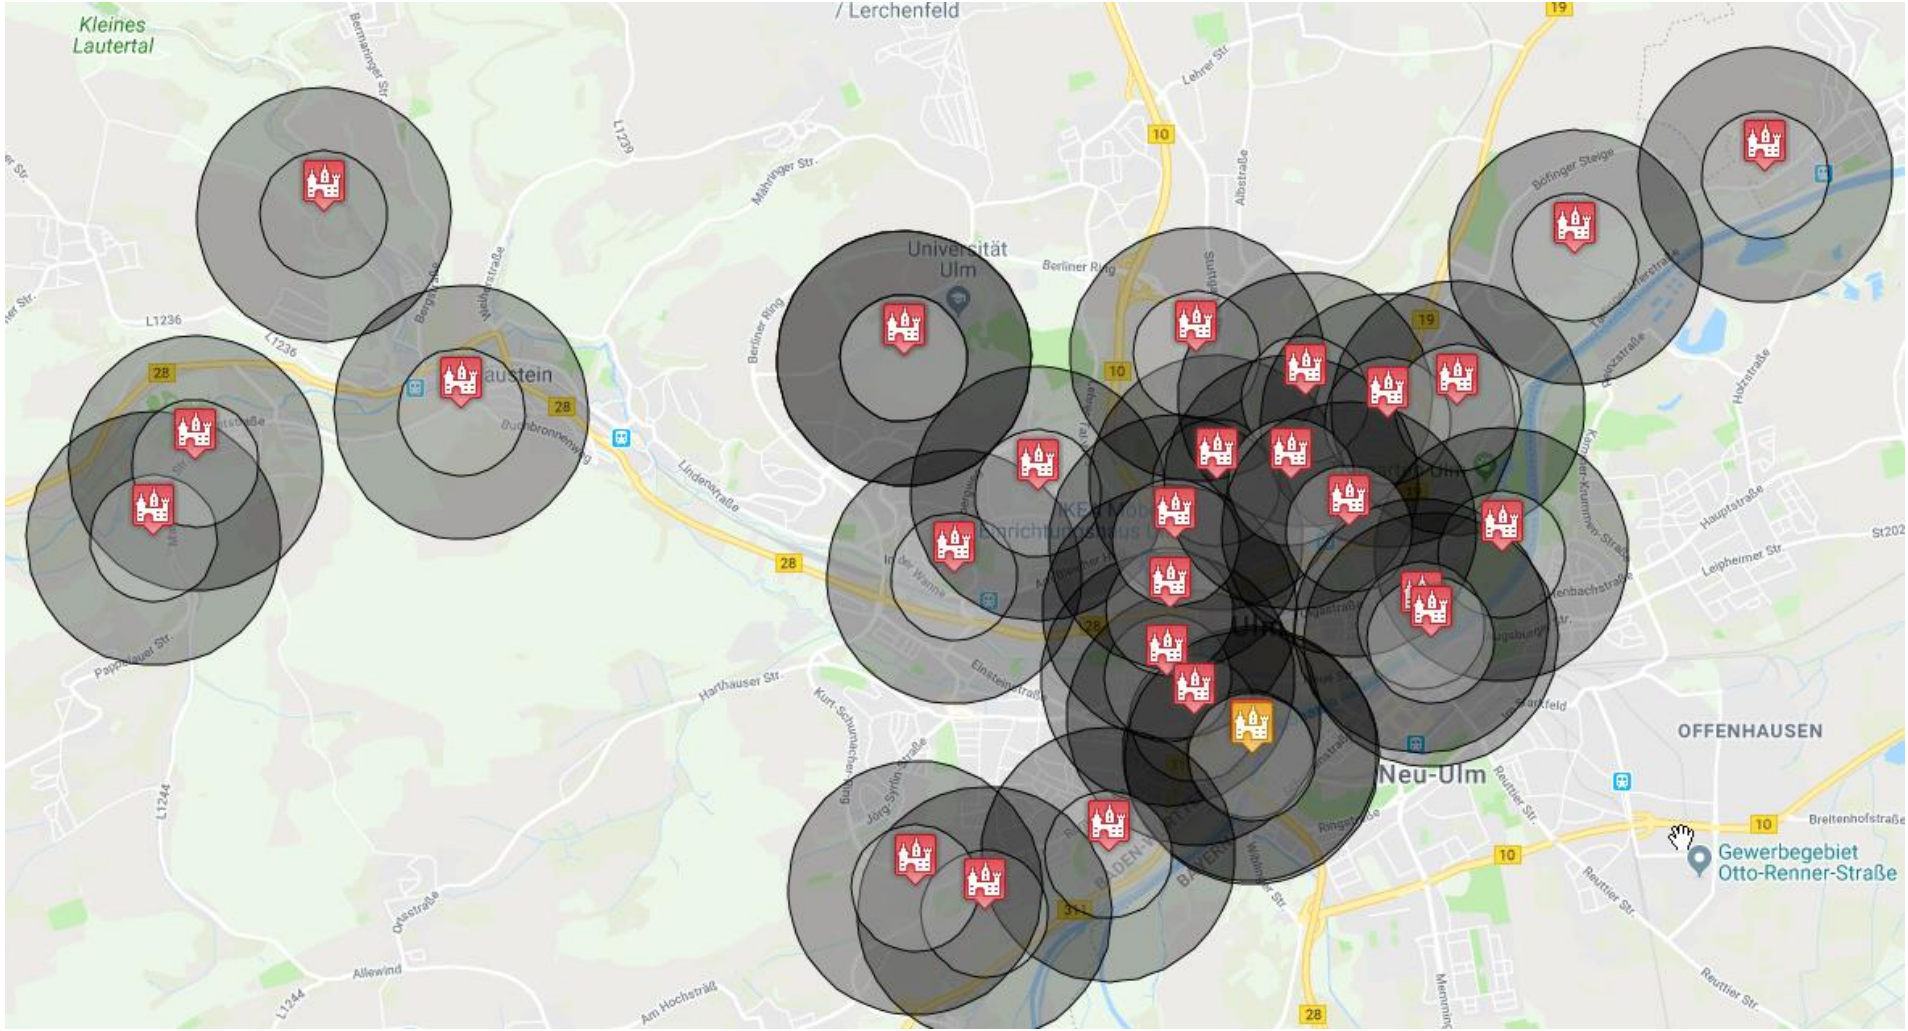

Termine 2018 @ P14

COTA