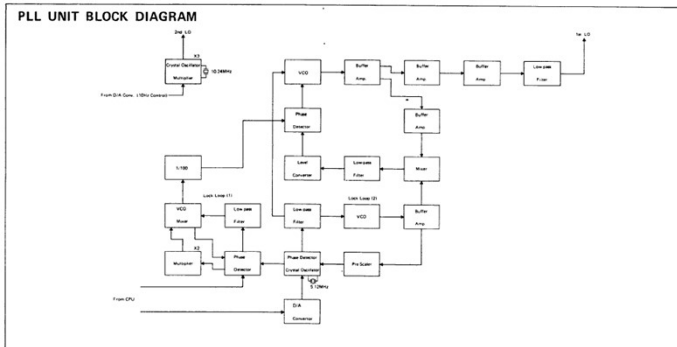

**DER
MESSPLATZ**

**DAS
UMGEKEHRTE
FUNKGERÄT**

2022 - V1.0

ULRICH PRINZ – DC3AX

TIMELINE

DAS FUNKGERÄT UNTERSCHIEDET SICH...

Diese Diagramme aus einem Funkgerät findet man auch in einem Messplatz wieder

...IM DETAIL...

Und der Messplatz ist im Aufbau
weder mehr noch weniger
Kompliziert

SECTION 11 BLOCK DIAGRAM

...NICHT VON EINEM MESSPLATZ

Auch hier sind Oszillatoren,
Mischer und Modulatoren
untereinander in der gewohnten
Weise verbunden.

Nur das Augenmerk liegt auf
eine Genauigkeit und Messwert-
Erfassung

940.400-4.02

5.2

0.2

Bild 5-1 Blockschaltung "ZF-Aufbereitung und Demodulatoren"

IST ABER VERKEHRT HERUM

Funkgerät

- Eingang für geringste Signale
- Ausgang mit hoher Leistung
- Anzeigen nur für grobe Kontrolle
- Lautsprecher für genaues Hinhören

Messplatz

- Eingang mit großer Leistung
- Ausgang für geringste Signale
- Anzeigen für genaues Hinsehen
- Lautsprecher nur für grobe Kontrolle

ANZEIGEN

Grundsätzlich finden sich fast alle Anzeigen eines Funkgerätes auch am Messplatz wieder.