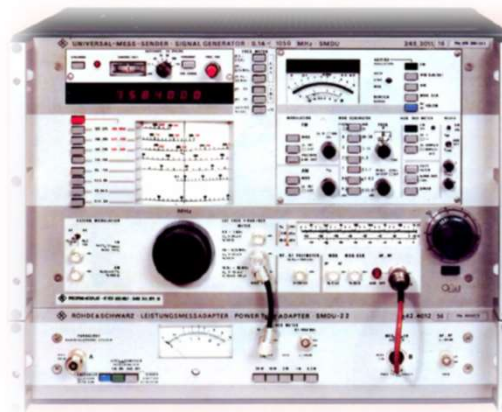

**DER
MESSPLATZ**

**DAS
UMGEKEHRTE
FUNKGERÄT**

2022 - V1.0

ULRICH PRINZ – DC3AX

TIMELINE

DAS FUNKGERÄT UNTERSCHIEDET SICH...

Diese Diagramme aus einem Funkgerät findet man auch in einem Messplatz wieder

...IM DETAIL...

Und der Messplatz ist im Aufbau
weder mehr noch weniger
Kompliziert

SECTION 11 BLOCK DIAGRAM

...NICHT VON EINEM MESSPLATZ

Auch hier sind Oszillatoren,
Mischer und Modulatoren
untereinander in der gewohnten
Weise verbunden.

Nur das Augenmerk liegt auf
eine Genauigkeit und Messwert-
Erfassung

940.400-4.02

5.2

0.2

Bild 5-1 Blockschaltung "ZF-Aufbereitung und Demodulatoren"

IST ABER VERKEHRT HERUM

Funkgerät

- Eingang für geringste Signale
- Ausgang mit hoher Leistung
- Anzeigen nur für grobe Kontrolle
- Lautsprecher für genaues Hinhören