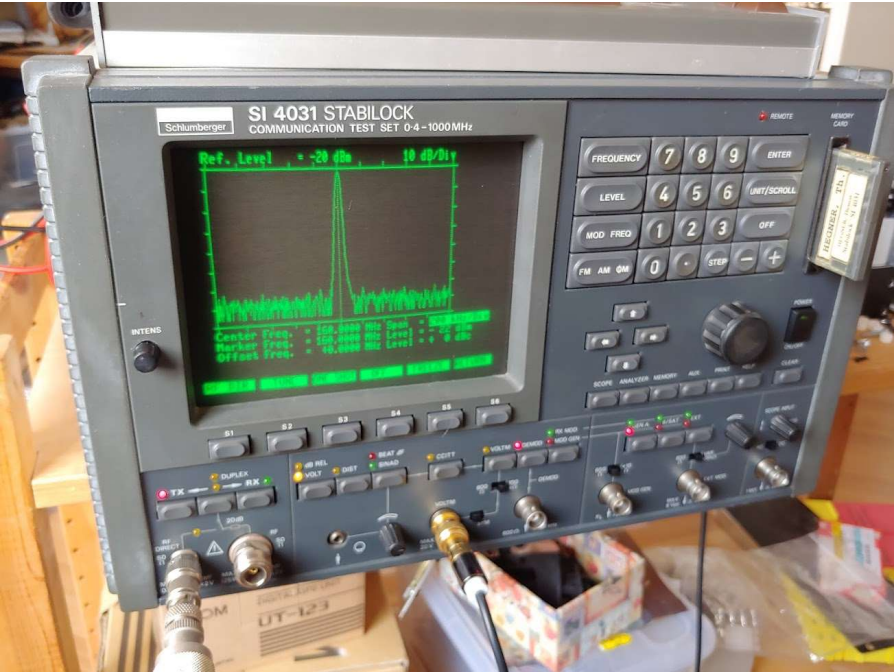

VERSCHIEDENE MESSPLÄTZE