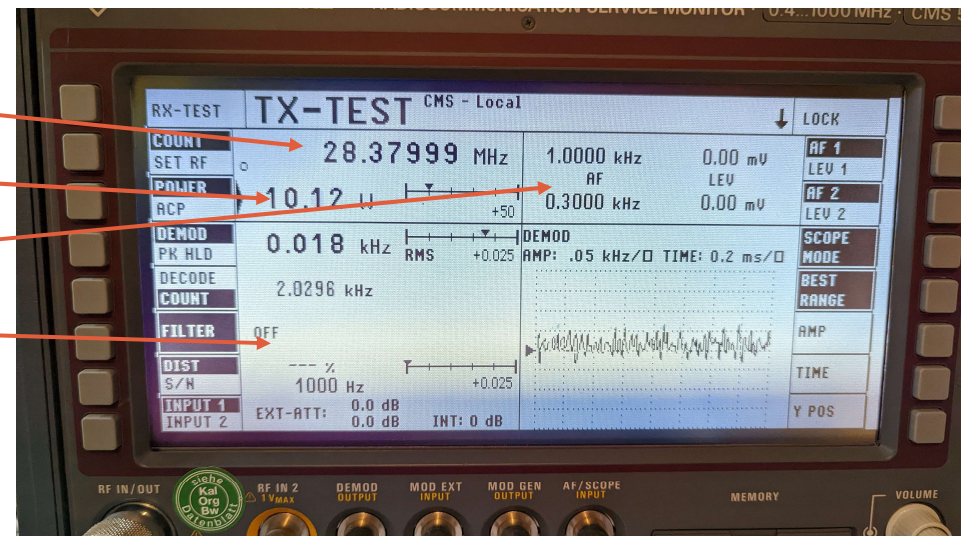

Nur das Augenmerk liegt auf
eine Genauigkeit und Messwert-
Erfassung

940.400-4.02

5.2

0.2

Bild 5-1 Blockschaltung "ZF-Aufbereitung und Demodulatoren"

IST ABER VERKEHRT HERUM

Funkgerät

- Eingang für geringste Signale
- Ausgang mit hoher Leistung
- Anzeigen nur für grobe Kontrolle
- Lautsprecher für genaues Hinhören

Messplatz

- Eingang mit großer Leistung
- Ausgang für geringste Signale
- Anzeigen für genaues Hinsehen
- Lautsprecher nur für grobe Kontrolle

ANZEIGEN

Grundsätzlich finden sich fast alle Anzeigen eines Funkgerätes auch am Messplatz wieder.

Sie unterscheiden sich aber gelegentlich in Einheit oder Präzision.

- Frequenz
- Leistung
- Modulation
- S-Meter

EIN MODERNES FUNKGERÄT IST AUCH EIN MESSPLATZ

Kenwood TS-890

Leistungsmesser

Zähler

Spektrum-Anzeige