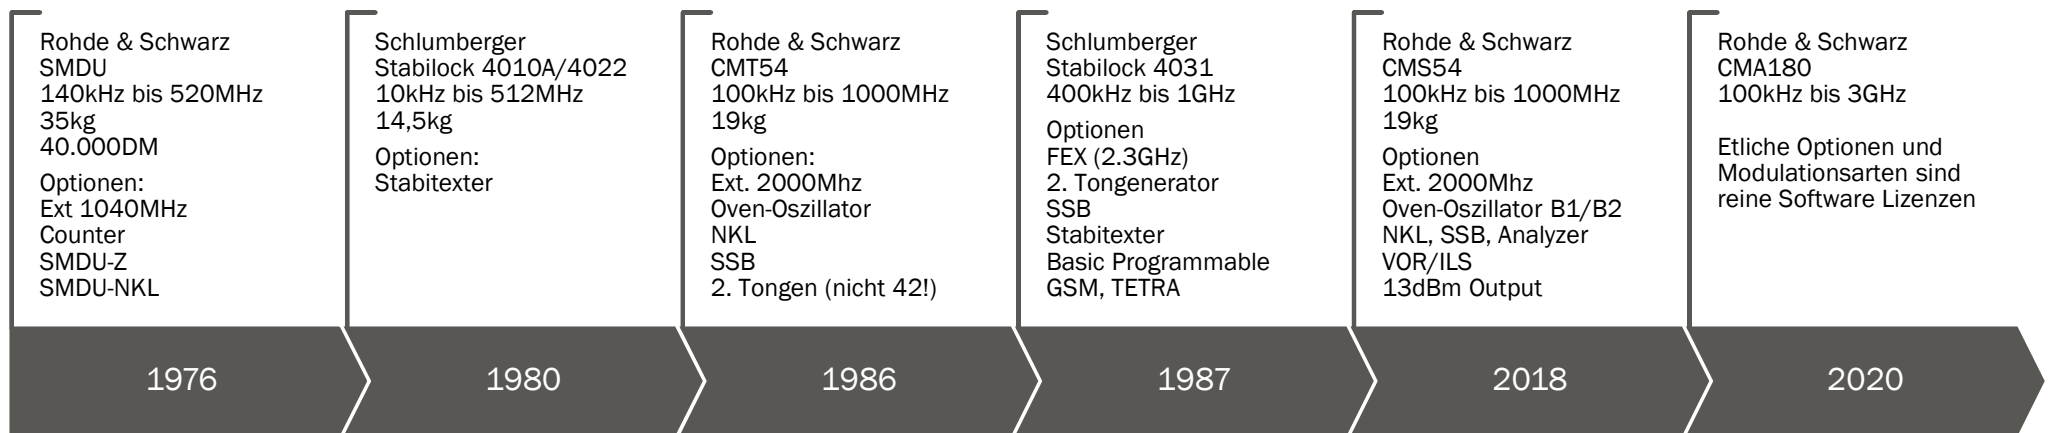

**DER
MESSPLATZ**

**DAS
UMGEKEHRTE
FUNKGERÄT**

2022 - V1.0

ULRICH PRINZ – DC3AX

TIMELINE

DAS FUNKGERÄT UNTERSCHIEDET SICH...

Diese Diagramme aus einem Funkgerät findet man auch in einem Messplatz wieder

...IM DETAIL...

Und der Messplatz ist im Aufbau
weder mehr noch weniger
Kompliziert

SECTION 11 BLOCK DIAGRAM

...NICHT VON EINEM MESSPLATZ

Auch hier sind Oszillatoren,
Mischer und Modulatoren
untereinander in der gewohnten
Weise verbunden.

Nur das Augenmerk liegt auf
eine Genauigkeit und Messwert-
Erfassung

940.400-4.02

5.2

0.2

Bild 5-1 Blockschaltung "ZF-Aufbereitung und Demodulatoren"

IST ABER VERKEHRT HERUM

Funkgerät

- Eingang für geringste Signale
- Ausgang mit hoher Leistung
- Anzeigen nur für grobe Kontrolle
- Lautsprecher für genaues Hinhören