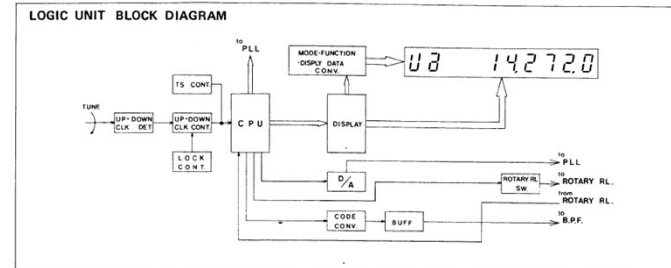

**DER
MESSPLATZ**

**DAS
UMGEKEHRTE
FUNKGERÄT**

2022 - V1.0

ULRICH PRINZ – DC3AX

TIMELINE

DAS FUNKGERÄT UNTERSCHIEDET SICH...

Diese Diagramme aus einem Funkgerät findet man auch in einem Messplatz wieder

...IM DETAIL...

Und der Messplatz ist im Aufbau
weder mehr noch weniger
Kompliziert

SECTION 11 BLOCK DIAGRAM

...NICHT VON EINEM MESSPLATZ

Auch hier sind Oszillatoren,
Mischer und Modulatoren
untereinander in der gewohnten
Weise verbunden.

Nur das Augenmerk liegt auf
eine Genauigkeit und Messwert-
Erfassung

940.400-4.02

5.2

0.2

Bild 5-1 Blockschaltung "ZF-Aufbereitung und Demodulatoren"

IST ABER VERKEHRT HERUM

Funkgerät

- Eingang für geringste Signale
- Ausgang mit hoher Leistung
- Anzeigen nur für grobe Kontrolle
- Lautsprecher für genaues Hinhören