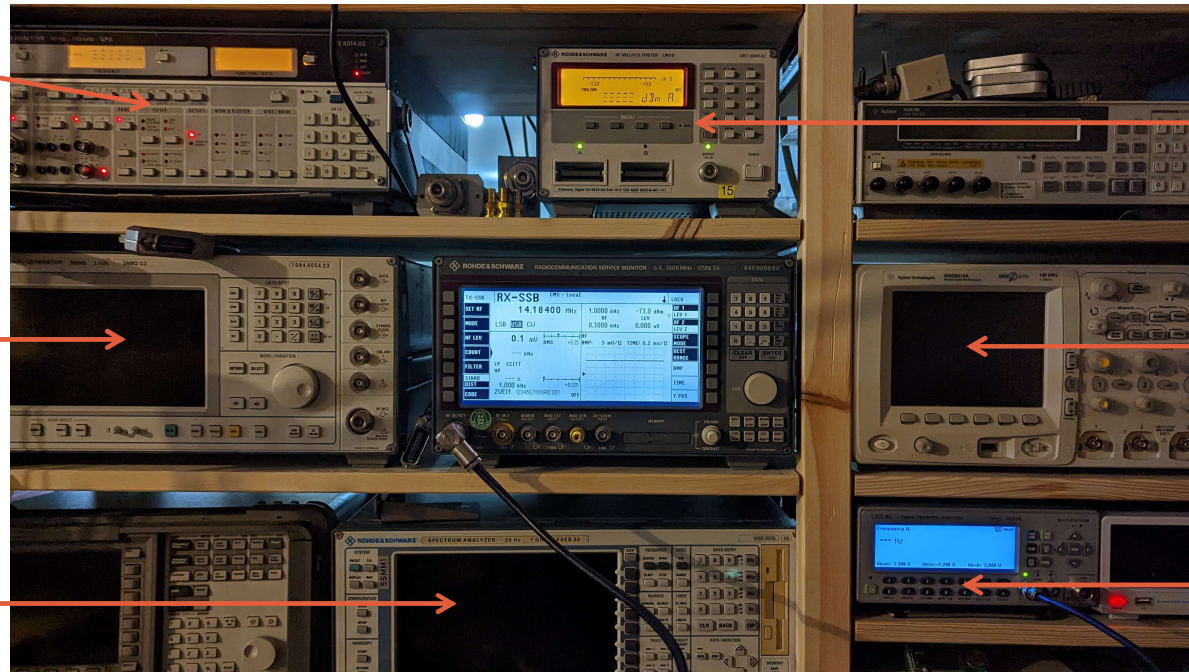

Nur das Augenmerk liegt auf
eine Genauigkeit und Messwert-
Erfassung

940.400-4.02

5.2

0.2

Bild 5-1 Blockschaltung "ZF-Aufbereitung und Demodulatoren"

IST ABER VERKEHRT HERUM

Funkgerät

- Eingang für geringste Signale
- Ausgang mit hoher Leistung
- Anzeigen nur für grobe Kontrolle
- Lautsprecher für genaues Hinhören

Messplatz

- Eingang mit großer Leistung
- Ausgang für geringste Signale
- Anzeigen für genaues Hinsehen
- Lautsprecher nur für grobe Kontrolle

ANZEIGEN

Grundsätzlich finden sich fast alle Anzeigen eines Funkgerätes auch am Messplatz wieder.

Sie unterscheiden sich aber gelegentlich in Einheit oder Präzision.

- Frequenz
- Leistung
- Modulation
- S-Meter

EIN MODERNES FUNKGERÄT IST AUCH EIN MESSPLATZ

Kenwood TS-890

Leistungsmesser

Zähler

Spektrum-Anzeige

Audio-Spektrum Anzeige

Oszilloskop

VIELES IN EINEM

Audio Analyzer
SINAD / DIST

HF Generator

Spektrumanalyzer

HF Millivolmeter

Oszilloskop