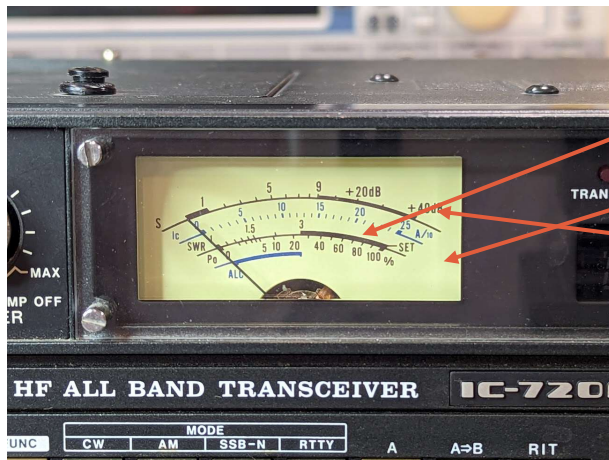

ANZEIGEN

Grundsätzlich finden sich fast alle Anzeigen eines Funkgerätes auch am Messplatz wieder.

Sie unterscheiden sich aber gelegentlich in Einheit oder Präzision.