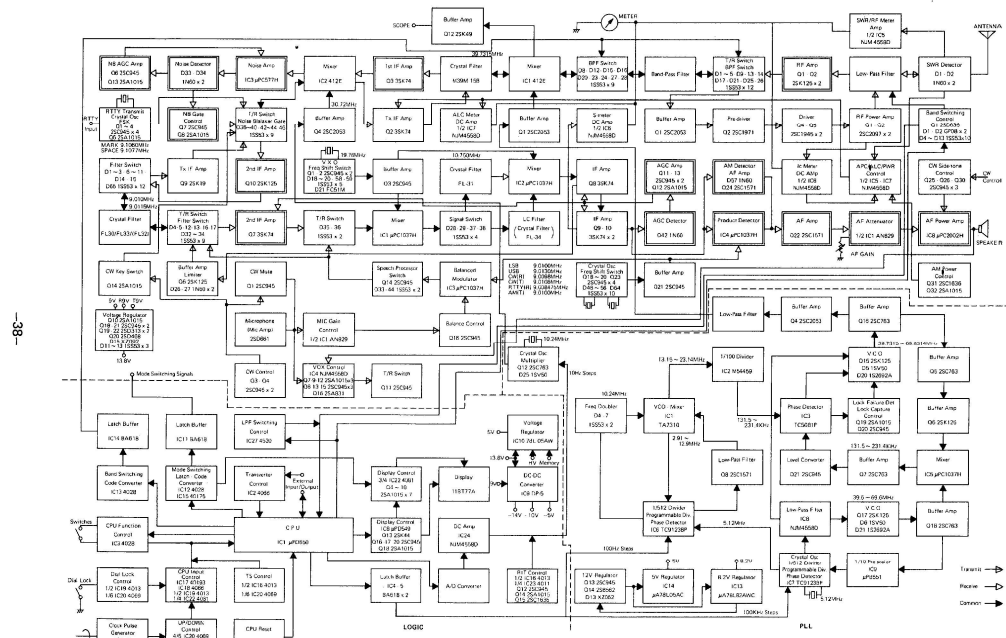

**DER
MESSPLATZ**

**DAS
UMGEKEHRTE
FUNKGERÄT**

2022 - V1.0

ULRICH PRINZ – DC3AX

TIMELINE

DAS FUNKGERÄT UNTERSCHIEDET SICH...

Diese Diagramme aus einem Funkgerät findet man auch in einem Messplatz wieder

...IM DETAIL...

Und der Messplatz ist im Aufbau
weder mehr noch weniger
Kompliziert

SECTION 11 BLOCK DIAGRAM

...NICHT VON EINEM MESSPLATZ

Auch hier sind Oszillatoren,
Mischer und Modulatoren
untereinander in der gewohnten
Weise verbunden.

Nur das Augenmerk liegt auf
eine Genauigkeit und Messwert-
Erfassung

940.400-4.02

5.2

0.2

Bild 5-1 Blockschaltung "ZF-Aufbereitung und Demodulatoren"

IST ABER VERKEHRT HERUM

Funkgerät

- Eingang für geringste Signale
- Ausgang mit hoher Leistung
- Anzeigen nur für grobe Kontrolle
- Lautsprecher für genaues Hinhören

Messplatz

- Eingang mit großer Leistung
- Ausgang für geringste Signale
- Anzeigen für genaues Hinsehen
- Lautsprecher nur für grobe Kontrolle

ANZEIGEN

Grundsätzlich finden sich fast alle Anzeigen eines Funkgerätes auch am Messplatz wieder.