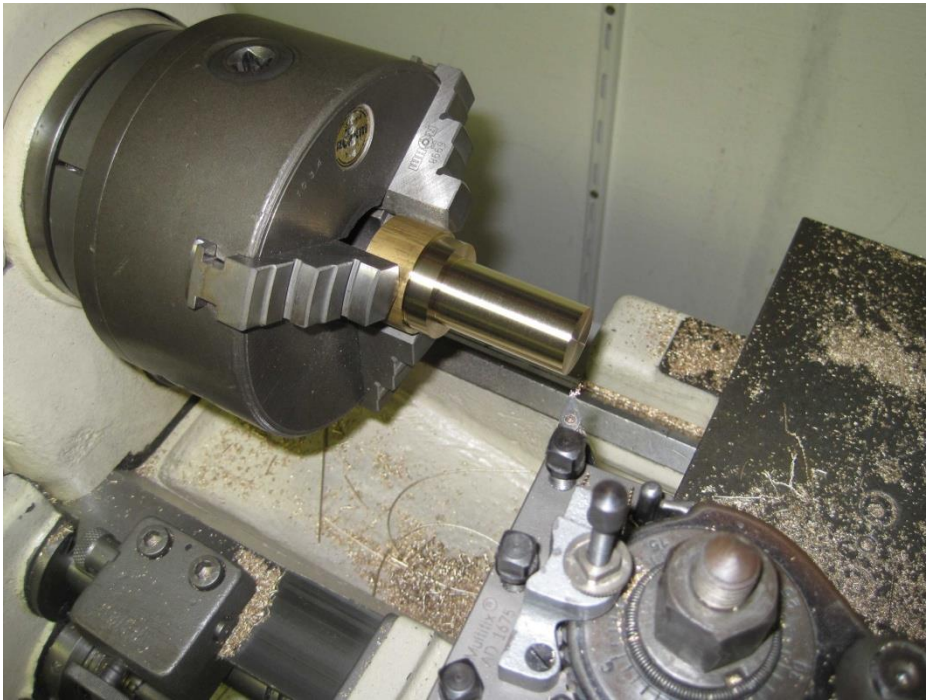

Neubau 2m Duplexer für DB0LHR 145,775MHz -600kHz