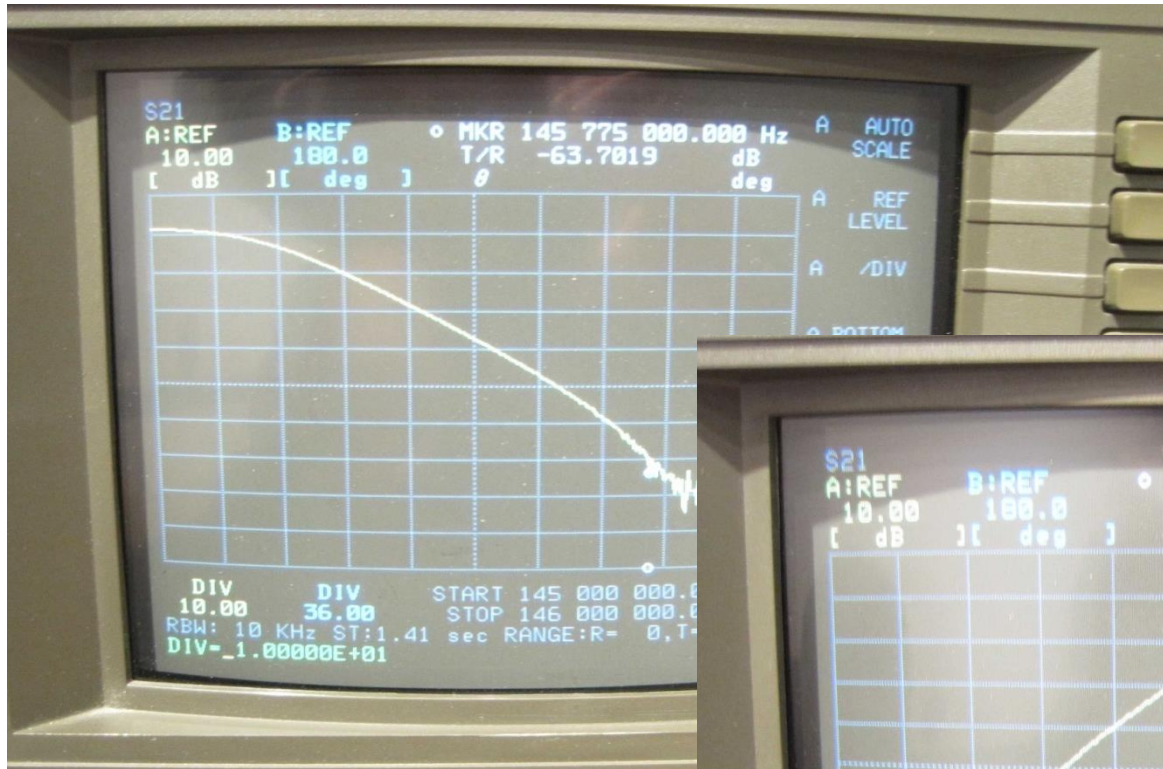

2m Duplexer für FM-Relais

145MHz mit 600kHz Duplexabstand

Johannes Falk DC5GY

07.März 2015

- **Motivation**
- **Stand DB0WX 145.7875MHz -600kHz**
- **Neubau für DB0LHR 145.775MHz -600kHz**
- **Ausblick**

Standort DB0WX : Stöcklewaldturm 145,7875MHz -600kHz

2m Duplexer ca. 30 Jahre im Dauerbetrieb

Standort DB0WX : Stöcklewaldturm 145,7875MHz -600kHz

2m Duplexer ca. 30 Jahre im Dauerbetrieb

Standort DB0WX : Stöcklewaldturm 145,7875MHz -600kHz

2m Duplexer ca. 30 Jahre im Dauerbetrieb

Neubau 2m Duplexer für DB0LHR 145,775MHz -600kHz

Neubau 2m Duplexer für DB0LHR 145,775MHz -600kHz

Das Herzstück

**noch
Fragen?**

A black speech bubble with a white outline and a drop shadow, containing the text "noch Fragen?". The bubble has a tail pointing towards the bottom left.