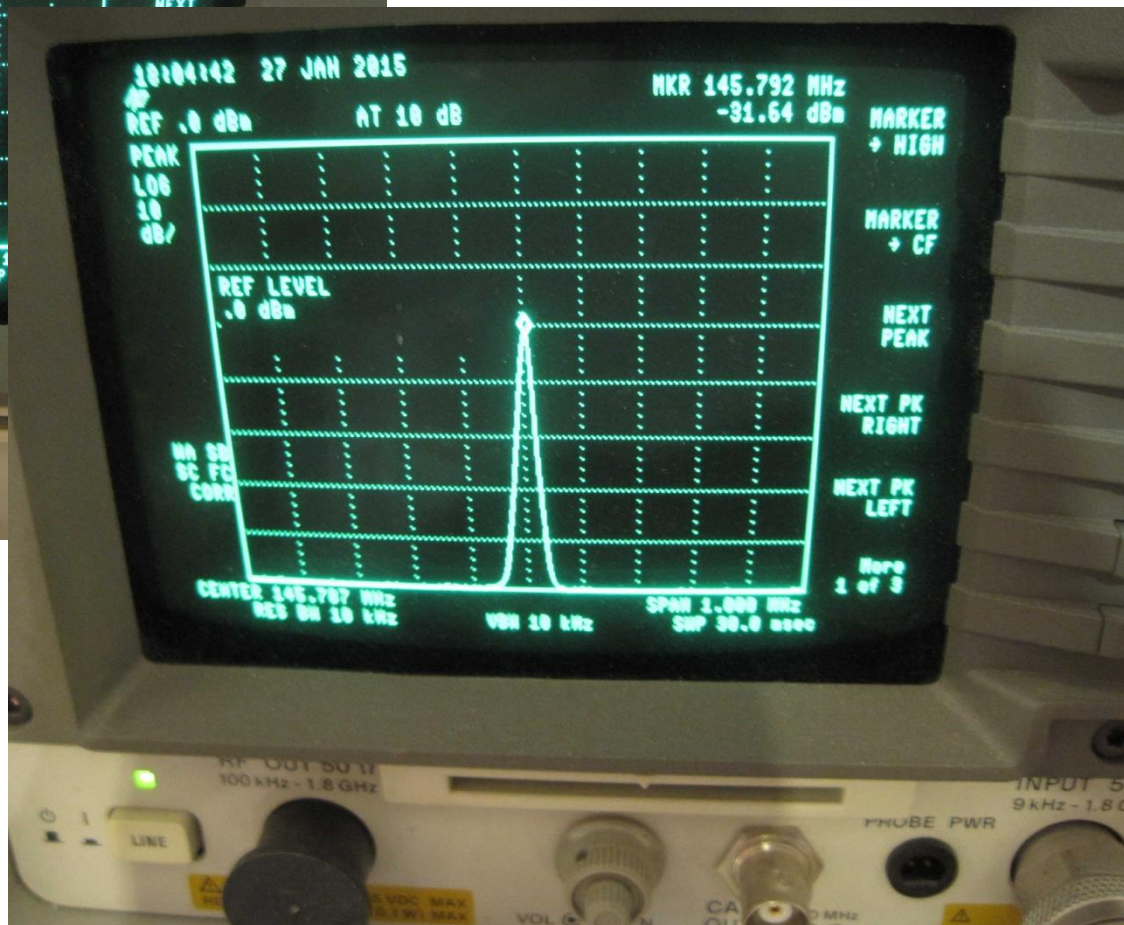

2m Duplexer für FM-Relais

145MHz mit 600kHz Duplexabstand

Johannes Falk DC5GY

07.März 2015

- **Motivation**
- **Stand DB0WX 145.7875MHz -600kHz**
- **Neubau für DB0LHR 145.775MHz -600kHz**
- **Ausblick**

Standort DB0WX : Stöcklewaldturm 145,7875MHz -600kHz

2m Duplexer ca. 30 Jahre im Dauerbetrieb

Standort DB0WX : Stöcklewaldturm 145,7875MHz -600kHz

2m Duplexer ca. 30 Jahre im Dauerbetrieb

Standort DB0WX : Stöcklewaldturm 145,7875MHz -600kHz

2m Duplexer ca. 30 Jahre im Dauerbetrieb

Neubau 2m Duplexer für DB0LHR 145,775MHz -600kHz

Neubau 2m Duplexer für DB0LHR 145,775MHz -600kHz

Das Herzstück

**noch
Fragen?**

A black speech bubble with a white outline and a drop shadow, containing the text "noch Fragen?". The bubble has a tail pointing towards the bottom left.