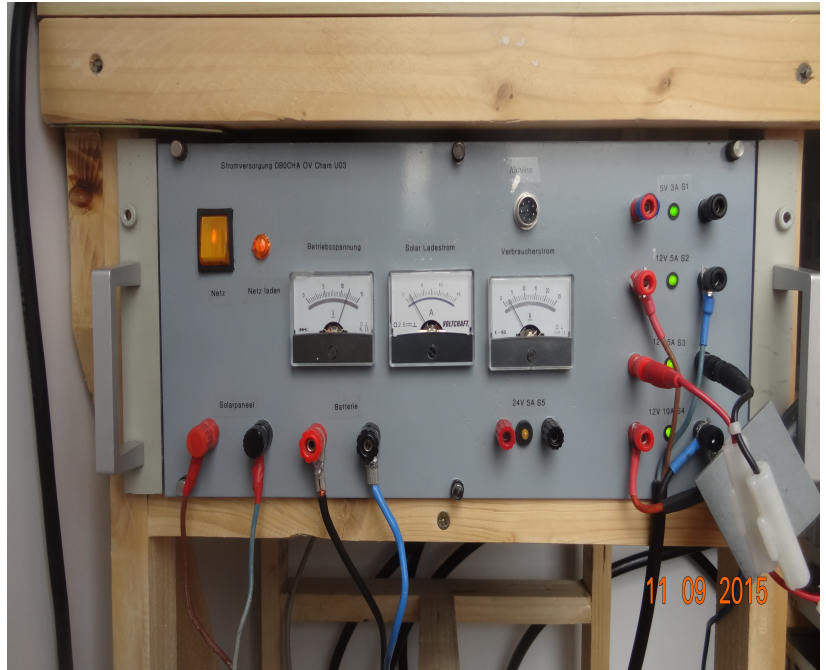

Relais DBØCHA Standort Eschlmals Geigant

Relais gebaut von DL8RX