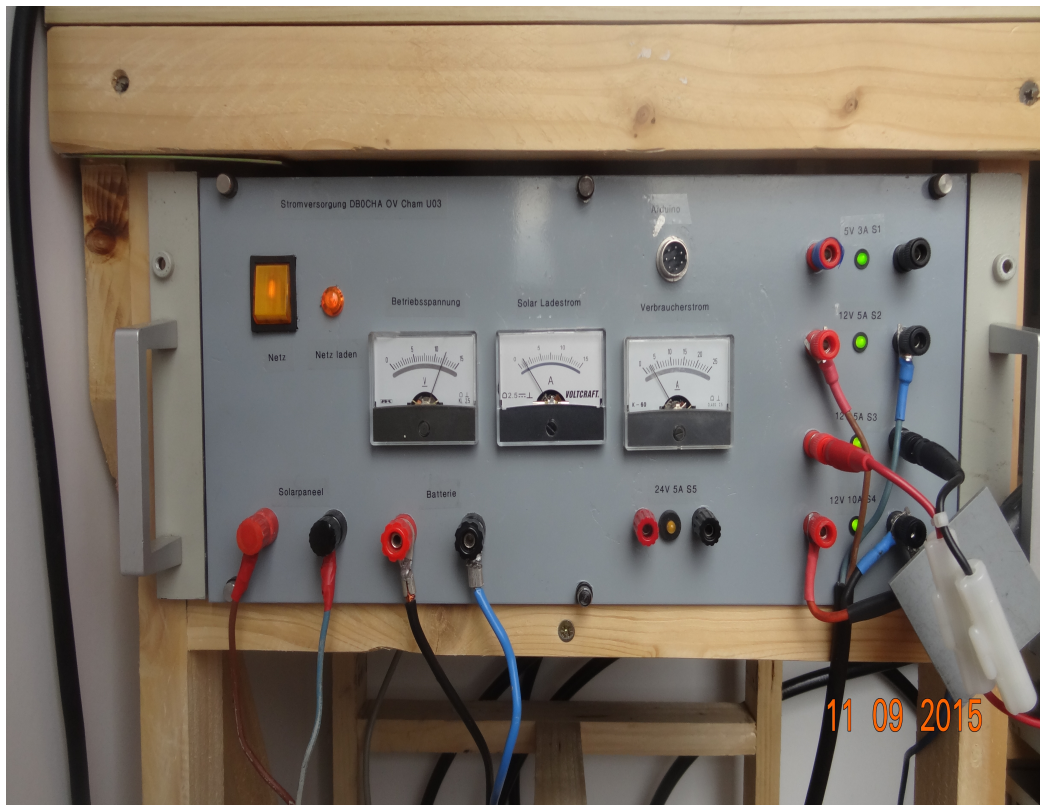

Relais DBØCHA Standort Eschlmals Geigant

Relais gebaut von DL8RX