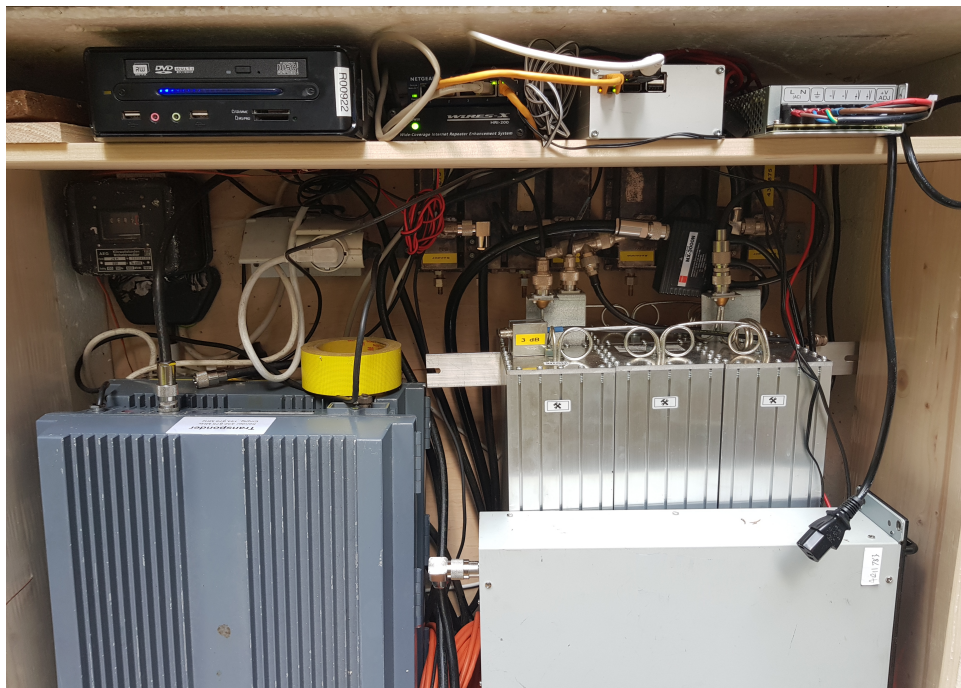

Relais DBØYC Standort Kreuzhaus
94353 Haibach-Elisabethszell

Vorne DBØYC 145.6375 Mhz dahinter Transponder rechts daneben 145 MHz
Weiche

Erbauer DL8RX