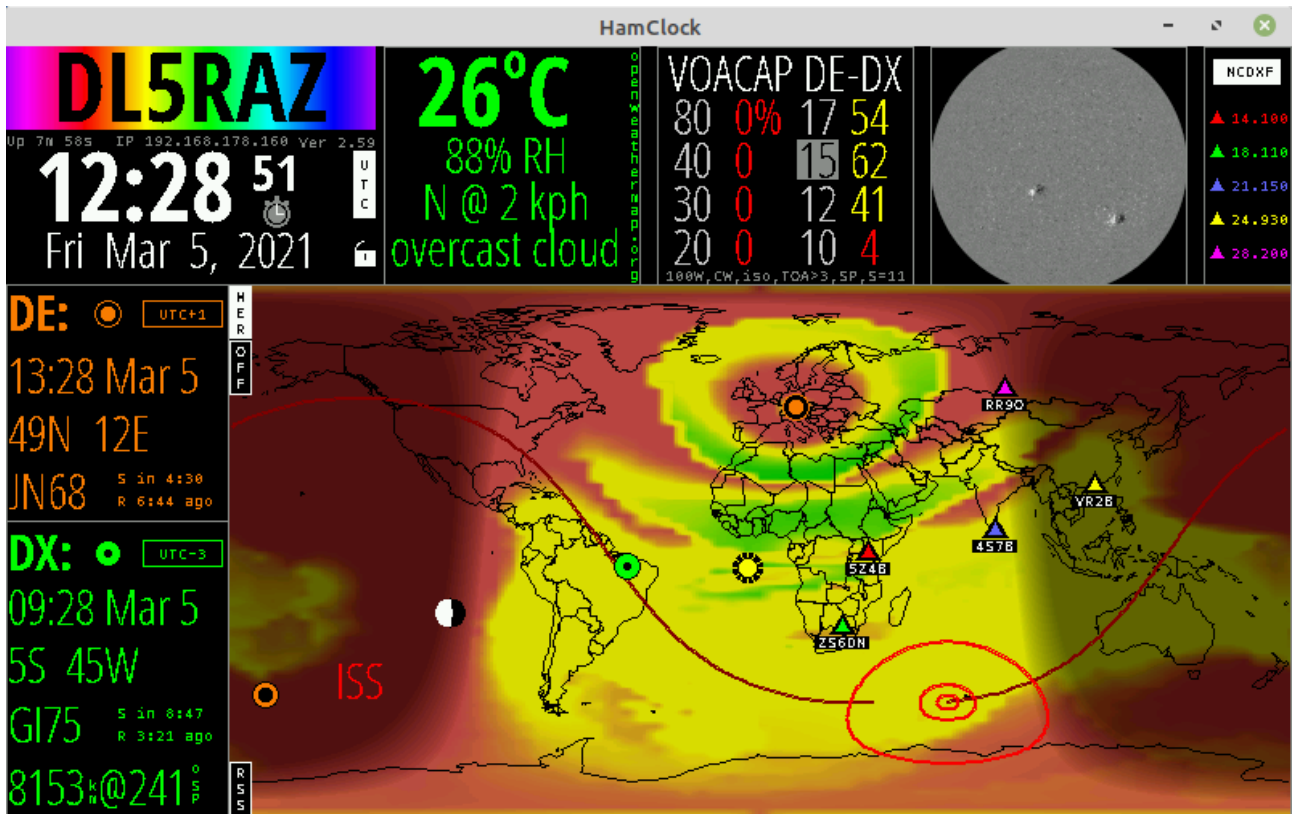

18089.0	Q0SPY	1223	▲ 14.100
14270.0	EA2TP/P	1223	▲ 18.110
14074.0	K5KE	1223	▲ 21.150
50145.0	W4ICU	1223	▲ 24.930
14074.0	K5EK	1224	▲ 28.200
21225.0	YC9BHJ	1224	

NCDXF

DE: UTC+1

13:25 Mar 5

49N 12E

JN68 S in 4:33 R 6:41 ago

ISS

Rise in 9h52

Focus: Solar Darstellungen

Focus: DX nach Brasilien

Focus: DX nach US Ostküste

Focus: Aufgang von GO-32

Hamclock Video: <https://youtu.be/JTH1QKqCu3c>

Hamclock Webseite: <https://www.clearskyinstitute.com/ham/HamClock/>