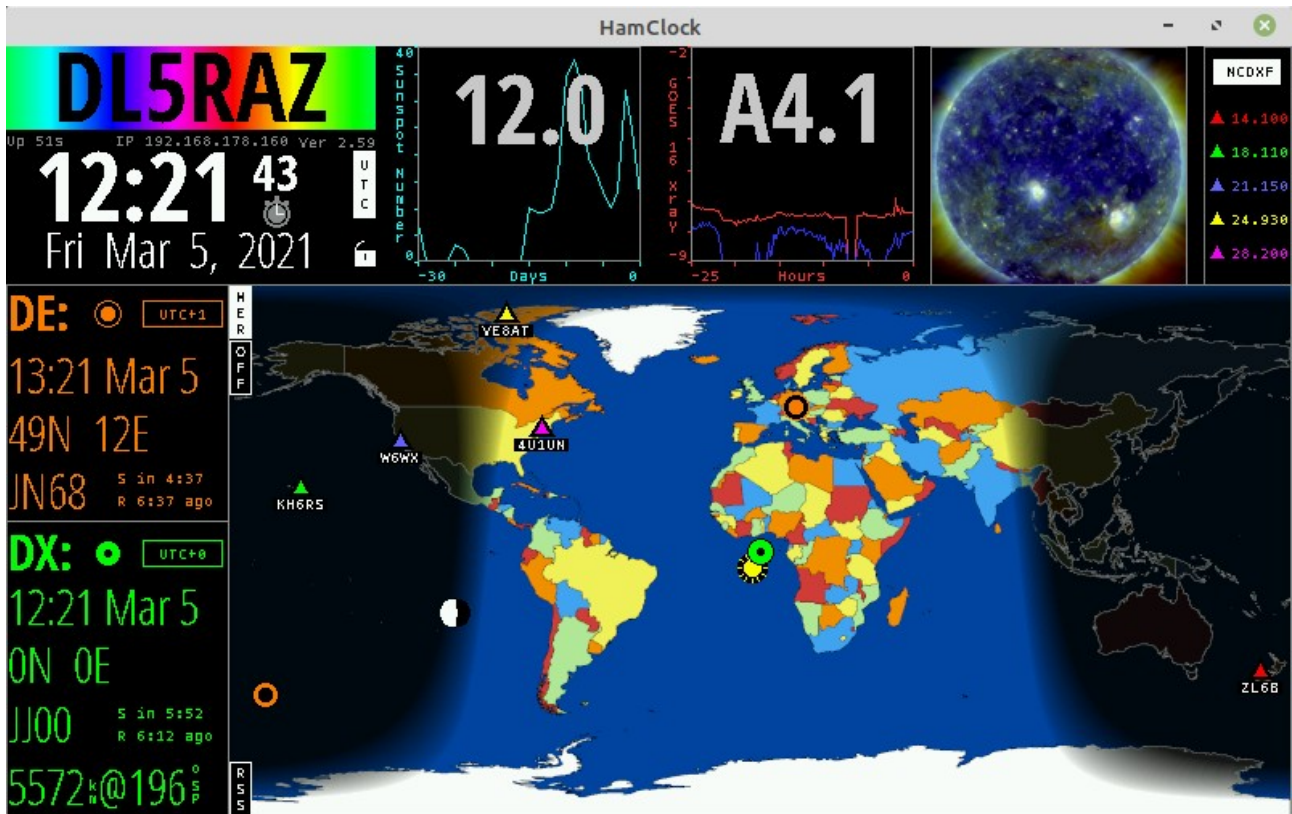

Hamclock Startbild:

Focus: DX Cluster:

Focus: SAT Auswahl

HamClock

Select satellite, or none <10 Mins Now Rise in HH:MM **Ok**

<input type="checkbox"/> 01:29 AO-7	<input checked="" type="checkbox"/> NoS ES'HAIL2	<input type="checkbox"/> 00:44 LO-74	<input type="checkbox"/> 05:50 SOMP2B
<input type="checkbox"/> 01:07 AO-27	<input type="checkbox"/> 01:29 FO-29	<input type="checkbox"/> 12:45 Moon	<input type="checkbox"/> 09:42 SOMP
<input type="checkbox"/> 01:00 AO-73	<input type="checkbox"/> 04:16 FO-99	<input type="checkbox"/> 00:06 NO-44	<input type="checkbox"/> 00:59 SPROUT
<input type="checkbox"/> 06:53 AO-92	<input type="checkbox"/> 00:11 FOX-1B	<input type="checkbox"/> 08:10 NO-103	<input type="checkbox"/> 04:07 STRAND-1
<input type="checkbox"/> 04:31 CAS-4A	<input type="checkbox"/> 00:30 GO-32	<input type="checkbox"/> 09:00 NO-104	<input type="checkbox"/> 03:25 TW-1A
<input type="checkbox"/> 04:36 CAS-4B	<input type="checkbox"/> 13:14 HO-107	<input type="checkbox"/> 02:06 NOAA 15	<input type="checkbox"/> 05:14 UKUBE-1
<input type="checkbox"/> 01:32 CO-55	<input type="checkbox"/> 01:04 HOPE-1	<input type="checkbox"/> 04:11 NOAA 18	<input type="checkbox"/> 03:58 UNISAT-6
<input type="checkbox"/> 00:43 CO-57	<input type="checkbox"/> 01:01 IO-26	<input type="checkbox"/> 01:21 NOAA 19	<input type="checkbox"/> 01:34 UO-11
<input type="checkbox"/> 01:01 CO-65	<input type="checkbox"/> 09:54 ISS	<input type="checkbox"/> 01:26 NOAA 20	<input type="checkbox"/> 01:07 UWE-3
<input type="checkbox"/> 01:21 CO-66	<input type="checkbox"/> 06:56 ITASAT 1	<input type="checkbox"/> Up RS-15	<input type="checkbox"/> 05:07 XW-2A
<input type="checkbox"/> 01:17 DIWATA-2	<input type="checkbox"/> 00:23 JO-97	<input type="checkbox"/> 05:11 RS-30	<input type="checkbox"/> 01:39 XW-2B
<input type="checkbox"/> 04:21 DO-64	<input type="checkbox"/> NoR LAPAN-A2	<input type="checkbox"/> Up RS-44	<input type="checkbox"/> 01:22 XW-2C
<input type="checkbox"/> NoS ES'HAIL1	<input type="checkbox"/> 00:09 LO-19	<input type="checkbox"/> 01:06 SO-50	<input type="checkbox"/> 01:42 XW-2D