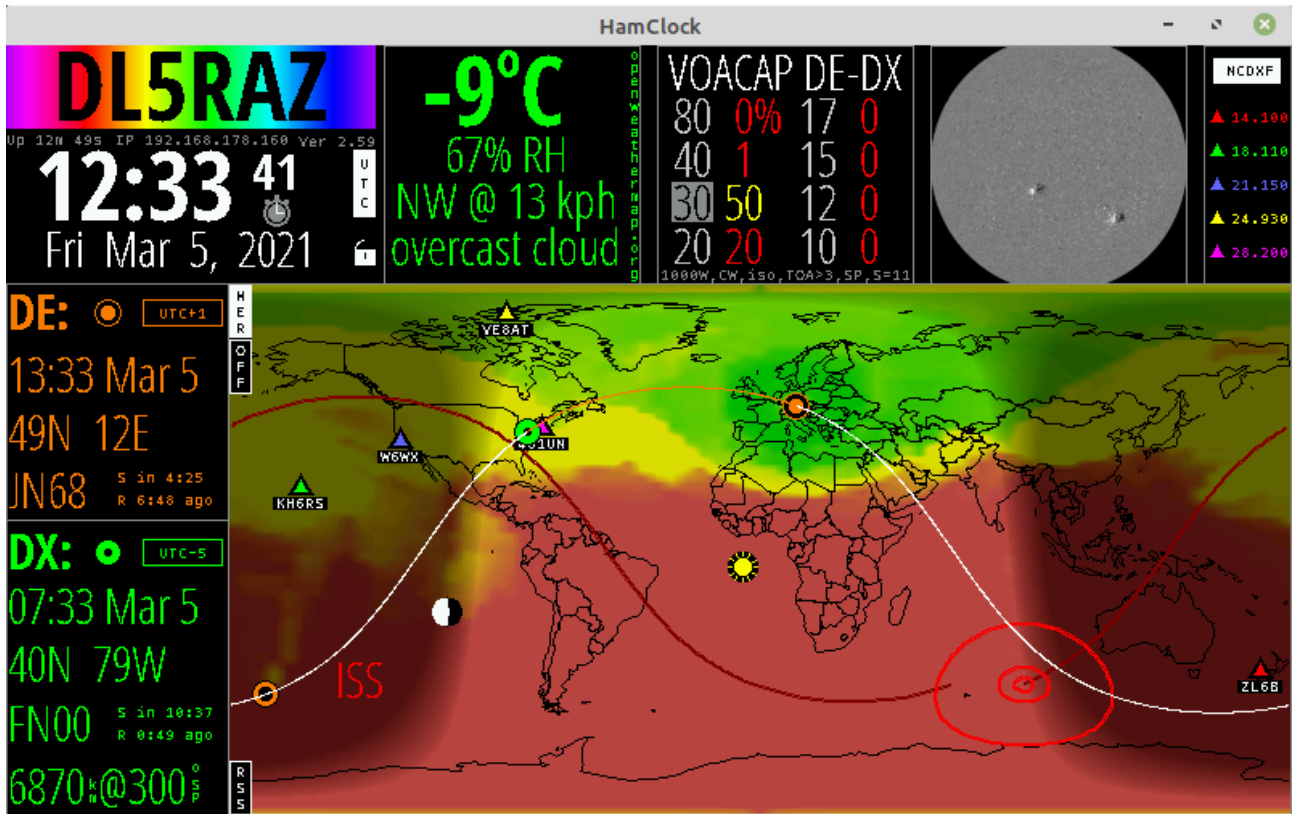

ISS

Rise in 9h52

Focus: Solar Darstellungen

Focus: DX nach Brasilien

Focus: DX nach US Ostküste

Focus: Aufgang von GO-32

Hamclock Video: <https://youtu.be/JTH1QKqCu3c>

Hamclock Webseite: <https://www.clearskyinstitute.com/ham/HamClock/>