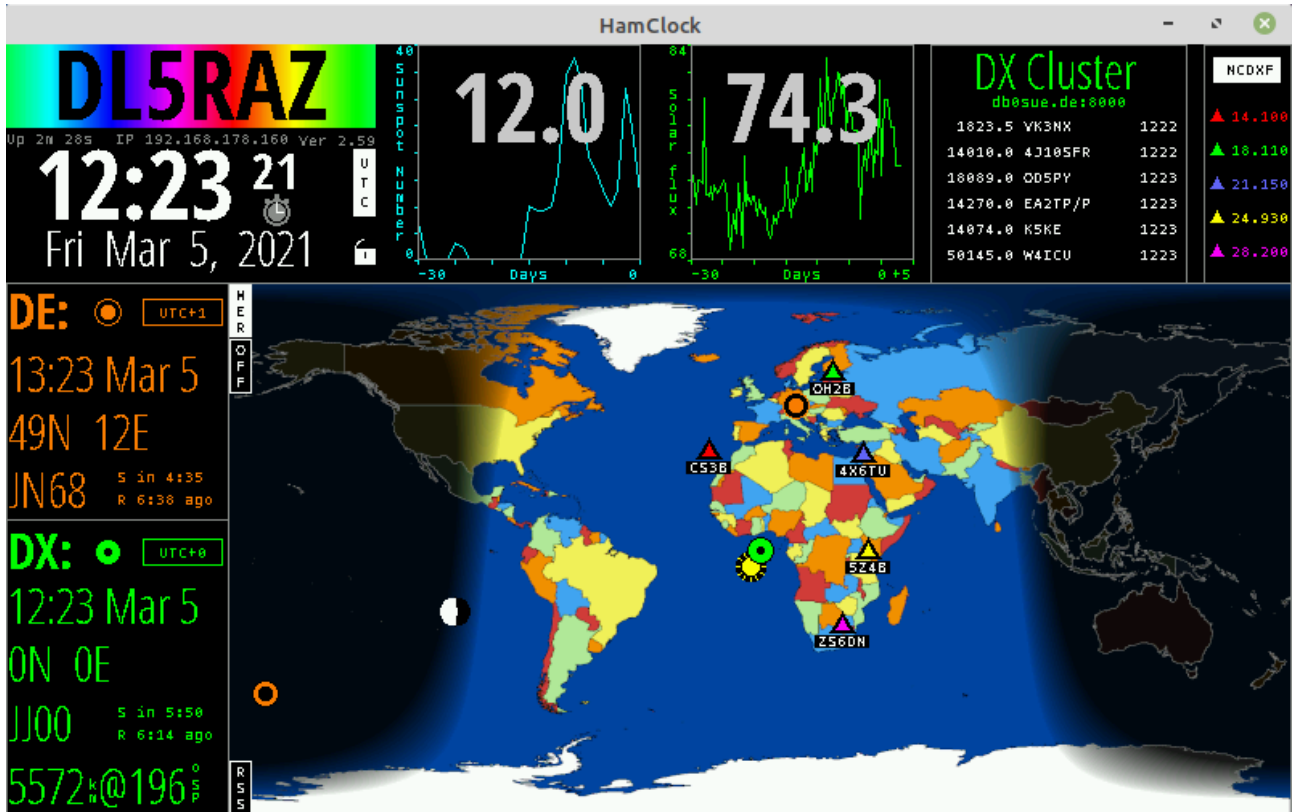

Hamclock Startbild:

Focus: DX Cluster:

Focus: SAT Auswahl

HamClock

Select satellite, or none <10 Mins Now Rise in HH:MM **Ok**

<input type="checkbox"/> 01:29 AO-7	<input checked="" type="checkbox"/> NoS ES'HAIL2	<input type="checkbox"/> 00:44 LO-74	<input type="checkbox"/> 05:50 SOMP2B
<input type="checkbox"/> 01:07 AO-27	<input type="checkbox"/> 01:29 FO-29	<input type="checkbox"/> 12:45 Moon	<input type="checkbox"/> 09:42 SOMP
<input type="checkbox"/> 01:00 AO-73	<input type="checkbox"/> 04:16 FO-99	<input type="checkbox"/> 00:06 NO-44	<input type="checkbox"/> 00:59 SPROUT
<input type="checkbox"/> 06:53 AO-92	<input type="checkbox"/> 00:11 FOX-1B	<input type="checkbox"/> 08:10 NO-103	<input type="checkbox"/> 04:07 STRAND-1
<input type="checkbox"/> 04:31 CAS-4A	<input type="checkbox"/> 00:30 GO-32	<input type="checkbox"/> 09:00 NO-104	<input type="checkbox"/> 03:25 TW-1A
<input type="checkbox"/> 04:36 CAS-4B	<input type="checkbox"/> 13:14 HO-107	<input type="checkbox"/> 02:06 NOAA 15	<input type="checkbox"/> 05:14 UKUBE-1
<input type="checkbox"/> 01:32 CO-55	<input type="checkbox"/> 01:04 HOPE-1	<input type="checkbox"/> 04:11 NOAA 18	<input type="checkbox"/> 03:58 UNISAT-6
<input type="checkbox"/> 00:43 CO-57	<input type="checkbox"/> 01:01 IO-26	<input type="checkbox"/> 01:21 NOAA 19	<input type="checkbox"/> 01:34 UO-11
<input type="checkbox"/> 01:01 CO-65	<input type="checkbox"/> 09:54 ISS	<input type="checkbox"/> 01:26 NOAA 20	<input type="checkbox"/> 01:07 UWE-3
<input type="checkbox"/> 01:21 CO-66	<input type="checkbox"/> 06:56 ITASAT 1	<input type="checkbox"/> Up RS-15	<input type="checkbox"/> 05:07 XW-2A
<input type="checkbox"/> 01:17 DIWATA-2	<input type="checkbox"/> 00:23 JO-97	<input type="checkbox"/> 05:11 RS-30	<input type="checkbox"/> 01:39 XW-2B
<input type="checkbox"/> 04:21 DO-64	<input type="checkbox"/> NoR LAPAN-A2	<input type="checkbox"/> Up RS-44	<input type="checkbox"/> 01:22 XW-2C
<input type="checkbox"/> NoS ES'HAIL1	<input type="checkbox"/> 00:09 LO-19	<input type="checkbox"/> 01:06 SO-50	<input type="checkbox"/> 01:42 XW-2D