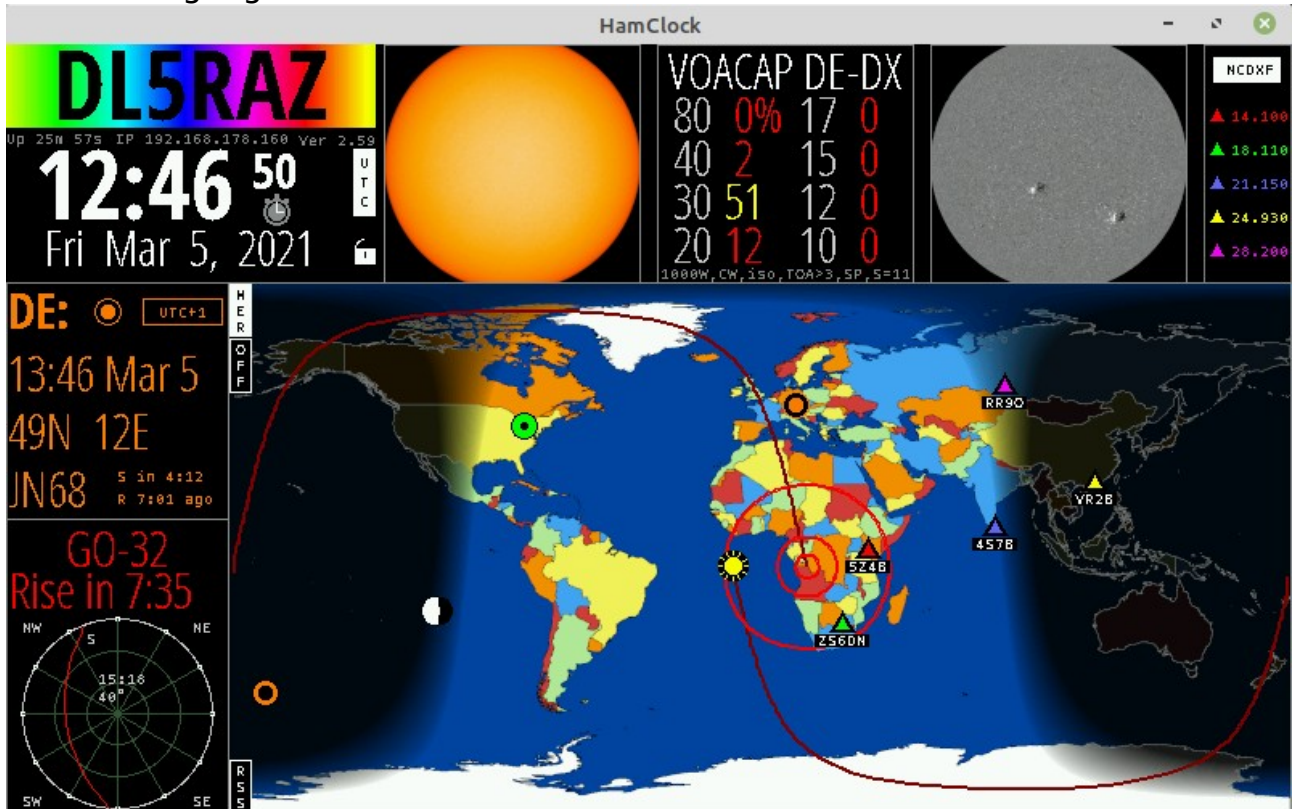

Focus: Anzeige ISS

HamClock

DL5RAZ

Up 4m 22s IP 192.168.178.168 Ver 2.59

12:25 15

Fri Mar 5, 2021

12.0

40

ISS

Rise in 9h52

Focus: Solar Darstellungen

Focus: DX nach Brasilien

Focus: DX nach US Ostküste

Focus: Aufgang von GO-32

Hamclock Video: <https://youtu.be/JTH1QKqCu3c>

Hamclock Webseite: <https://www.clearskyinstitute.com/ham/HamClock/>