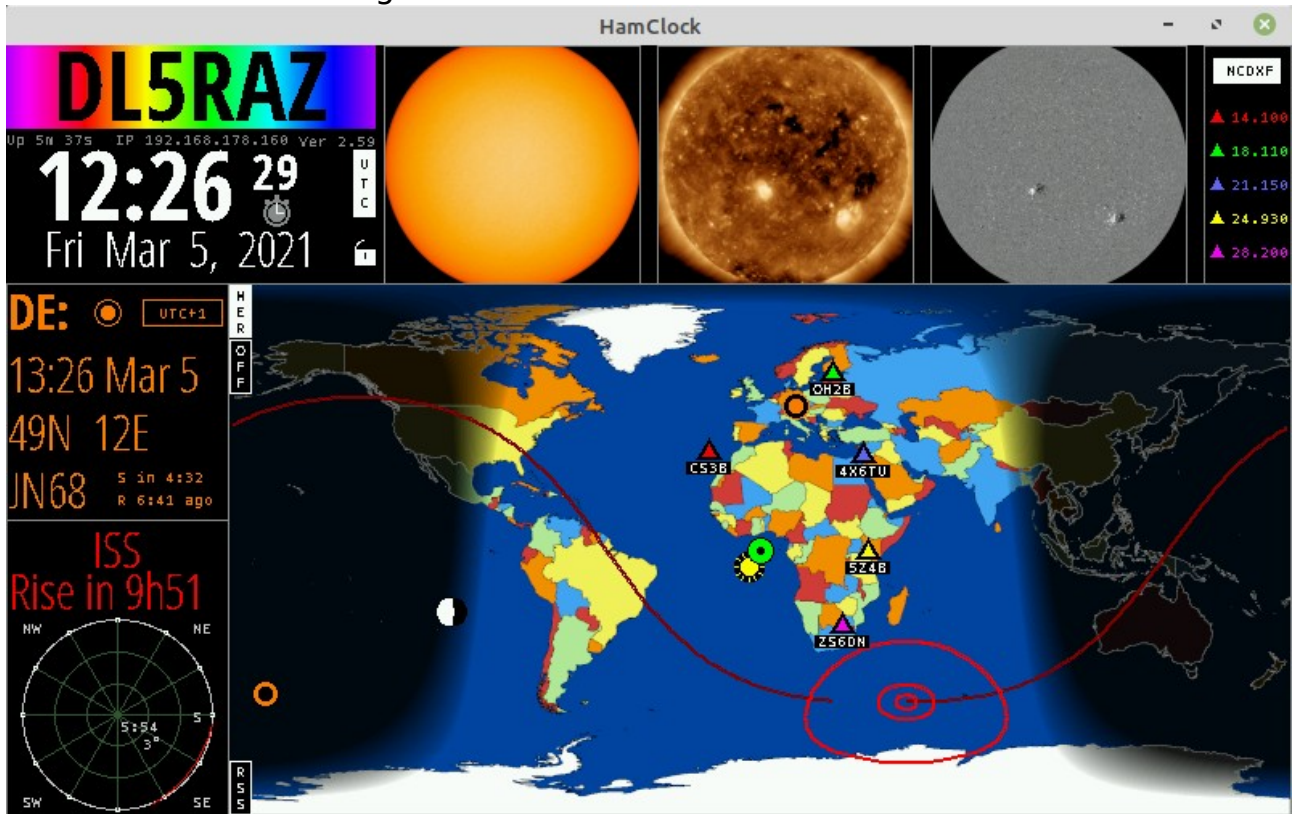

Focus: Anzeige ISS

HamClock

DL5RAZ

Up 4m 22s IP 192.168.178.168 Ver 2.59

12:25 15

Fri Mar 5, 2021

12.0

40

18089.0	Q0SPY	1223	▲ 14.100
14270.0	EA2TP/P	1223	▲ 18.110
14074.0	K5KE	1223	▲ 21.150
50145.0	W4ICU	1223	▲ 24.930
14074.0	K5EK	1224	▲ 28.200
21225.0	YC9BHJ	1224	

NCDXF

DE: UTC+1

13:25 Mar 5

49N 12E

JN68 S in 4:33 R 6:41 ago

ISS

Rise in 9h52

Focus: Solar Darstellungen

Focus: DX nach Brasilien

Focus: DX nach US Ostküste

Focus: Aufgang von GO-32

Hamclock Video: <https://youtu.be/JTH1QKqCu3c>

Hamclock Webseite: <https://www.clearskyinstitute.com/ham/HamClock/>