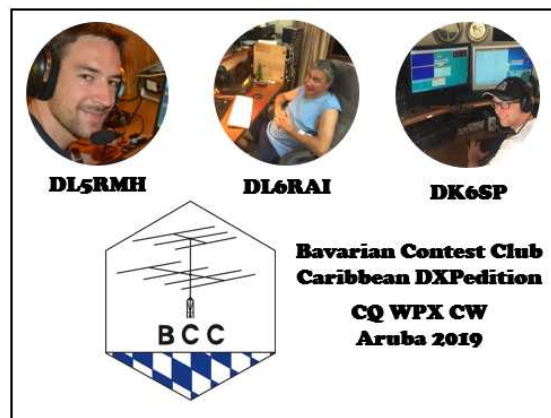

DX-MB 2145 – 15. Mai 2019
DX Mitteilungsblatt
DARC-Referat DX
Editor: Klaus Poels, DL7UXG
(E-Mail: dxmb@darcdxhf.de)
(<http://www.darcdxhf.de>)

Wöchentlich erscheinende DX-Mitteilungen des DARC DX - Referates

3D2, Fiji:

Noby/GØVJG ist vom 20. bis 22. Mai erneut als 3D2AS von Fiji Island (**OC-016**) aus aktiv. Er plant von 10m bis 40m in SSB und FT8 mit 300W und einem Hexbeam QRV zu sein. QSL via MØOXO.

CO, Cuba:

Vom 16. – 20. Mai ist die Sonderstation T43A aus Cuba (**NA-015**) von 80 – 10 Meter in CW, SSB und FT8 QRV um den ersten Jahrestag der Gründung der „Grupo Especial de Expediciones y Concursos“ zu feiern. QSL via RW6HS (d), LoTW.

F, France:

Seit dem 08. Mai sind Franck/F4DTO und Patrick/F4GFE zu ausgewählten Terminen als TM23ØRF QRV um den 230. Jahrestag der Französischen Revolution zu feiern. Geplant sind weitere Aktivitäten an folgenden Tagen: 24.05.; 30.05.; 21.06.; 28.06.; 14.07; 22.07.; 09.08.; 12.08.; 23.08.; 06.09.; 20.09.; 04.10.; 08.10. und 25.10.. Ein Sonderdiplom kann erworben werden. QSL via F4DTO (d/B).

P4, Aruba:

Die Mitglieder des „Bavarian Contest Club“ Ben/DL6RAI, Martin/DL5RMH und Philipp/DK6SP sind vom 18. – 29. Mai als P4/Homecall von Aruba (**SA-036**) aus von 160 – 6 Meter in CW, SSB und Digi-Mode QRV. Eine Teilnahme am CQ WPX CW Contest ist fest eingeplant. Das Rufzeichen steht noch nicht fest. QSL für Individual-Rufzeichen siehe QRZ.COM. Für alle Contest-QSO via DJ4MX.

T8, Palau:

Vom 16. – 24. Mai sind JM1LRA, JI6IHG und JA7WFT als T88TA, T88IH und T88FT vom VIP Guest Hotel auf Koror Island (**OC-009, WW Loc. PJ77fi**) aus auf Kurzwelle, inklusive 6m, in CW, SSB und Digi-Mode zu arbeiten. QSL für T88TA via JM1LRA, für T88IH via JI6IHG und LoTW und für T88FT via JA7WFT und LoTW.

TG, Guatemala: