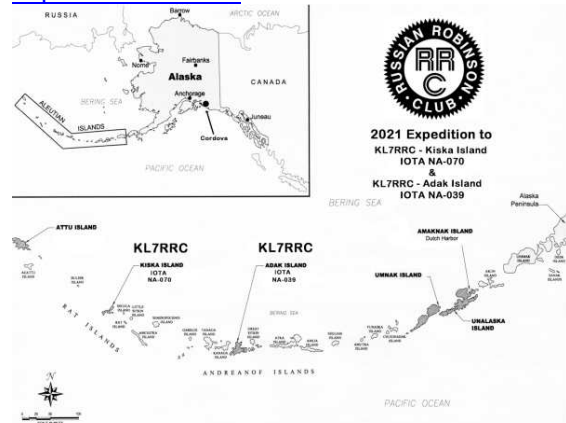

Aktuelle Conteste

1. **30.06/01.07.** [CWT Mini Contest](#)
   01.07. [RAC Canada Day Contest](#)
   03./04.07. [DL DX RTTY Contest](#)
   03./04.07. [DARC VHF-, UHF-, Mikrowellen-Wettbewerb](#)
   03./04.07. [Marconi Memorial HF Contest](#)

MARCONI MEMORIAL CONTEST HF CW
Radiotelegraphy AWARD
25th anniversary 1996 - 2021
03 - 04 July 2021
XXV Edition

Certificate of merit to:
AA1ZZZ
Single Operator QRP (SQRP)
Score 123456
#30 WW
#20 NA
#10 United States

03./04.07. [Original QRP Contest](#)

05.07. [OK1WC Memorial Contest](#)
05.07. [RSGB 80m Club Championship](#)

Die Ausschreibungen finden Sie ebenfalls auf <http://www.darc.de/der-club/referate/conteste/> sowie mittels der Contesttermin-Tabelle in der CQ DL 07/2021 auf Seite 70.

Zusammengestellt von Andreas, DK5ON
(E-Mail: dk5on@darc.de)

Insel-Aktivitäten

IOTA-Vorzugsfrequenzen

CW: 28040 24920 21040 18098 14040 10114 7030 3530 kHz

SSB: 28560 28460 24950 21260 18128 14260 7055 3760 kHz

NA-039; KL7, Andreanof Islands: Mitglieder des „Russian Robinson Club“ aktivieren vom 30. Juni bis 03. Juli als KL7RRC Adak Island von 80 – 10 Meter in CW, SSB und FT8. Zum Team gehören Hal/W8HC, Rob/N7QT, Walt/N6XG, Tim/NL8F und Yuri/N3QQ. QSL via N7RO.

<https://na-234.com/>

OC-237; YB0-3, Java's Coastal Islands: Mitglieder der „ORARI Daerah Banten“ verteilen vom 02. – 04. Juli als 711S von Sangiang Island (**WW Loc. OI24wb**) aus IOTA-Punkte auf Kurzwelle in allen Modi. QSL via HA3JB und LoTW.

<https://711s.ordabanten.or.id/>