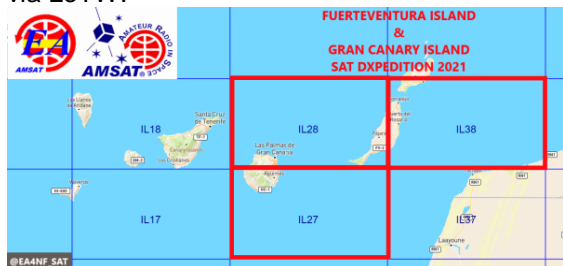

BV, Taiwan:

Bis 31. Dezember ist Kenichi/JP1RIW/BM2JCC als BX3ØARL von 40 bis 6 Meter in der Luft, um den 30. Jahrestag der Gründung der „Chinese Taipei Amateur Radio League“ zu begehen. QSL via BM2JCC.

CN, Morocco:

Bruno/IW5BBV reist vom 05. – 30. August mit seinem Allrad-Auto durch Marokko und will aus unterschiedlichen Standorten als CN2BBV auf 20 und 40 Meter in SSB funken. QSL via IW5BBV.

DL, Germany:

EA8, Canary Islands:

Philippe/EA4NF will vom 01. – 14. August als EA8/EA4NF von Fuerteventura Island und Gran Canaria Island (**AF-004 und WW Loc. IL27, IL28, IL38**) aus via Satellit ein interessanter QSO-Partner sein. Update Informationen via Twitter: @EA4NF_SAT. QSL via LoTW.