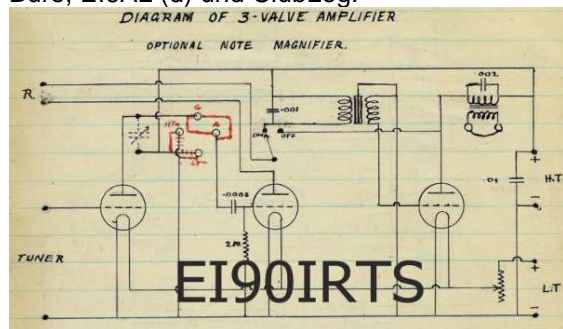

DX-MB 2282 – 29. Dezember 2021

DX Mitteilungsblatt

DARC-Referat DX

Editor: Klaus Poels, DL7UXG

(E-Mail: dxmb@darcdxhf.de)

(<https://www.darc.de/der-club/referate/dx/>)

Wöchentlich erscheinende DX-Mitteilungen des DARC DX - Referates

6W, Senegal:

Jacques/F6HMJ funkt vom 29. Dezember bis 22. Februar als 6W7/F6HMJ aus Senegal von 40 – 10 Meter in CW und SSB. QSL via F6HMJ.

DL, Germany:

Die Bandwacht des DARC e.V. feiert 2022 ihr 50-jähriges Bestehen. Deshalb ist im Jahr 2022 die Sonderstation DR5ØBAWA mit dem Sonder-DOK „5ØBW“ auf Kurzwelle zu arbeiten. QSL via Büro.

DL, Germany:

Die Club Station in Jesewitz (DLØSAX) wurde vor 60 Jahren gegründet und das wird vom 01. Januar bis 31. Juli mit dem Betrieb der Sonderstation DM6ØCSJ (**Sonder-DOK CSJ6Ø**) gefeiert. QSL via Büro, DL2VM (d) und eQSL.

DL, Germany:

Der DARC-Ortsverband Hilden (DOK RØ4) feiert im Jahr 2022 das 75. Jubiläum der Gründung mit dem Sonderrufzeichen DL75HIL und sie vergeben den **Sonder-DOK 75RØ4** auf Kurzwelle, VHF, UHF, SHF und QO-100. Ein Sonderdiplom „75 Jahre Amateurfunk in Hilden“ kann erworben werden. QSL via Büro, LoTW und eQSL.

EI, Ireland:

1932 wurde die „Irish Radio Transmitters Society“ (IRTS) gegründet und dieses Jubiläum wird 2022 mit dem Betrieb der Sonderstation EI9ØIRTS gefeiert. QSL via Büro, EI6AL (d) und ClubLog.