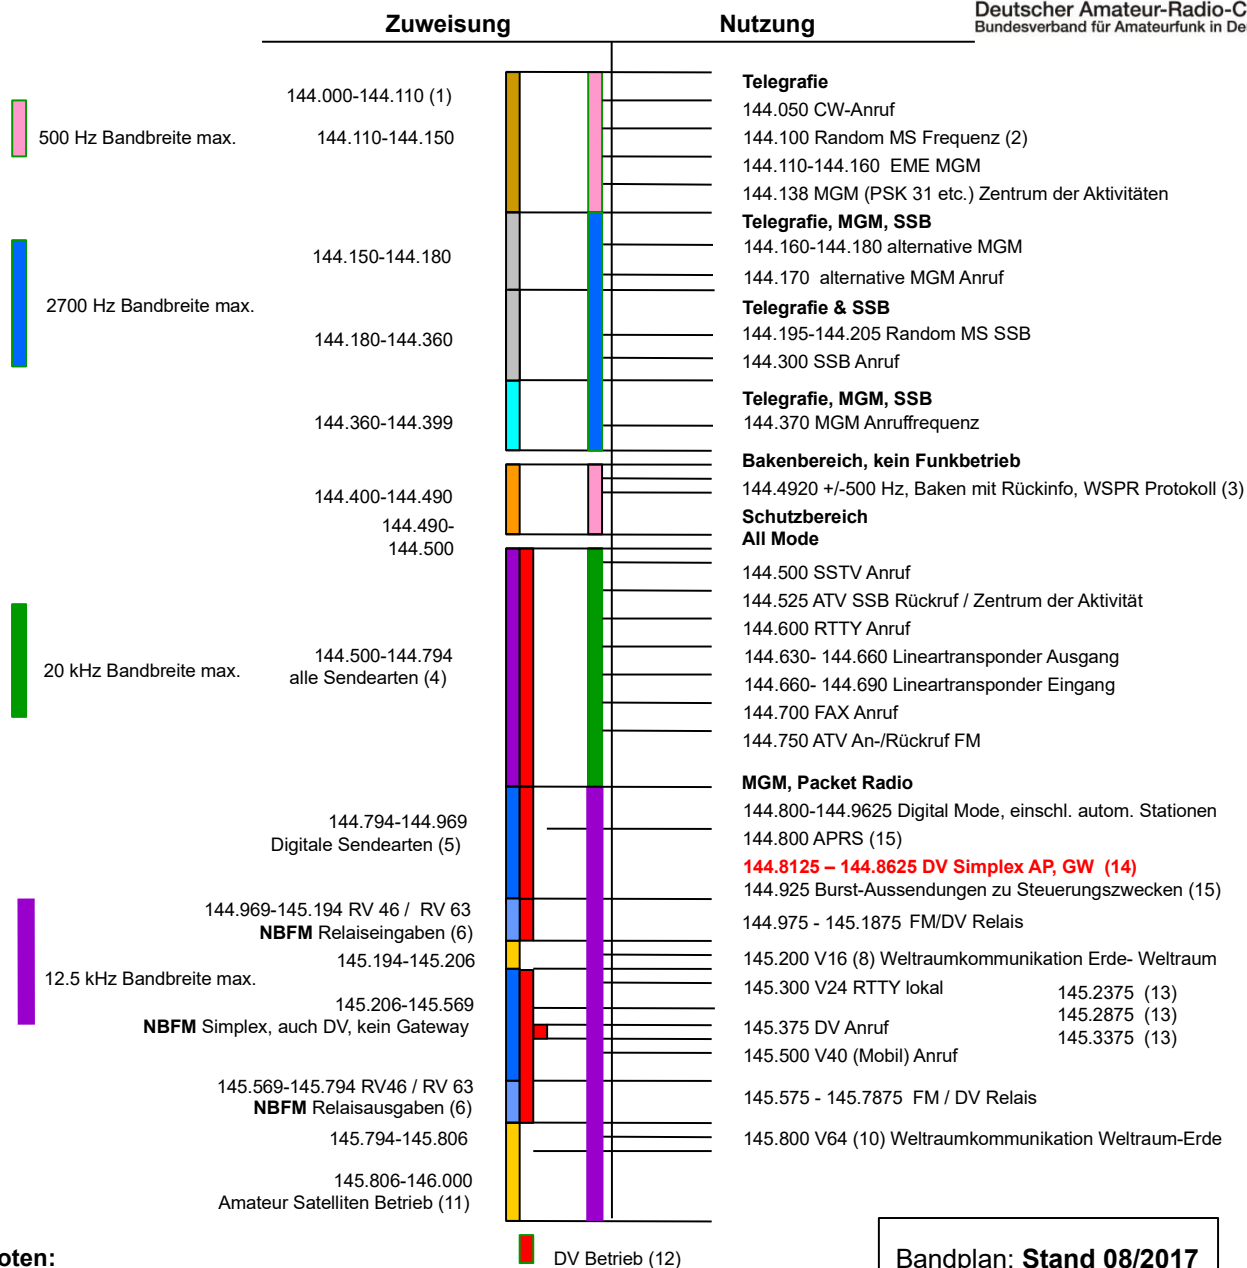

Bandplan 2m, 144 - 146 MHz

Deutscher Amateur-Radio-Club e.V.
Bundesverband für Amateurfunk in Deutschland

Bandplan: **Stand 08/2017**

Fußnoten:

- CW exklusiv
- EME, MGM
- Bakenbereich (+/- 500 Hz) für Baken mit Rückinfo über das Internet mit WSPR-Protokoll
- ALL Mode, FM, DV usw., ohne Gateway
- MGM, (APRS, PR, Echolink usw.) auch vernetzt (Gateway)
- NBFM-Schmalbandfrequenzmodulation, Modulationsparameter 12K F3E, Kanalabstand 12.5 kHz
- entfällt
- Kanalpaar V16 / V64 als Duplexkanal, V16 als Simplexkanal für Erde-Weltraum
- entfällt
- Kanalpaar V64 / V16 als Duplexkanal, V64 als Simplexkanal für Weltraum-Erde
- Sendearten gemäß Satellitenbandplan
- DV (digitale Sprache mit eingebetteten Daten und FM möglich). Gateway nur in besonderen Bereichen.
- FM Internet Voice Gateway
- DV Simplex AP und GW: 144.8125, 144.825, 144.8375, 144.850, 144.8625 (Wien 2013)
- keine Schutzzonen für automatisch arbeitende Stationen

Zuweisungsstatus: Primär