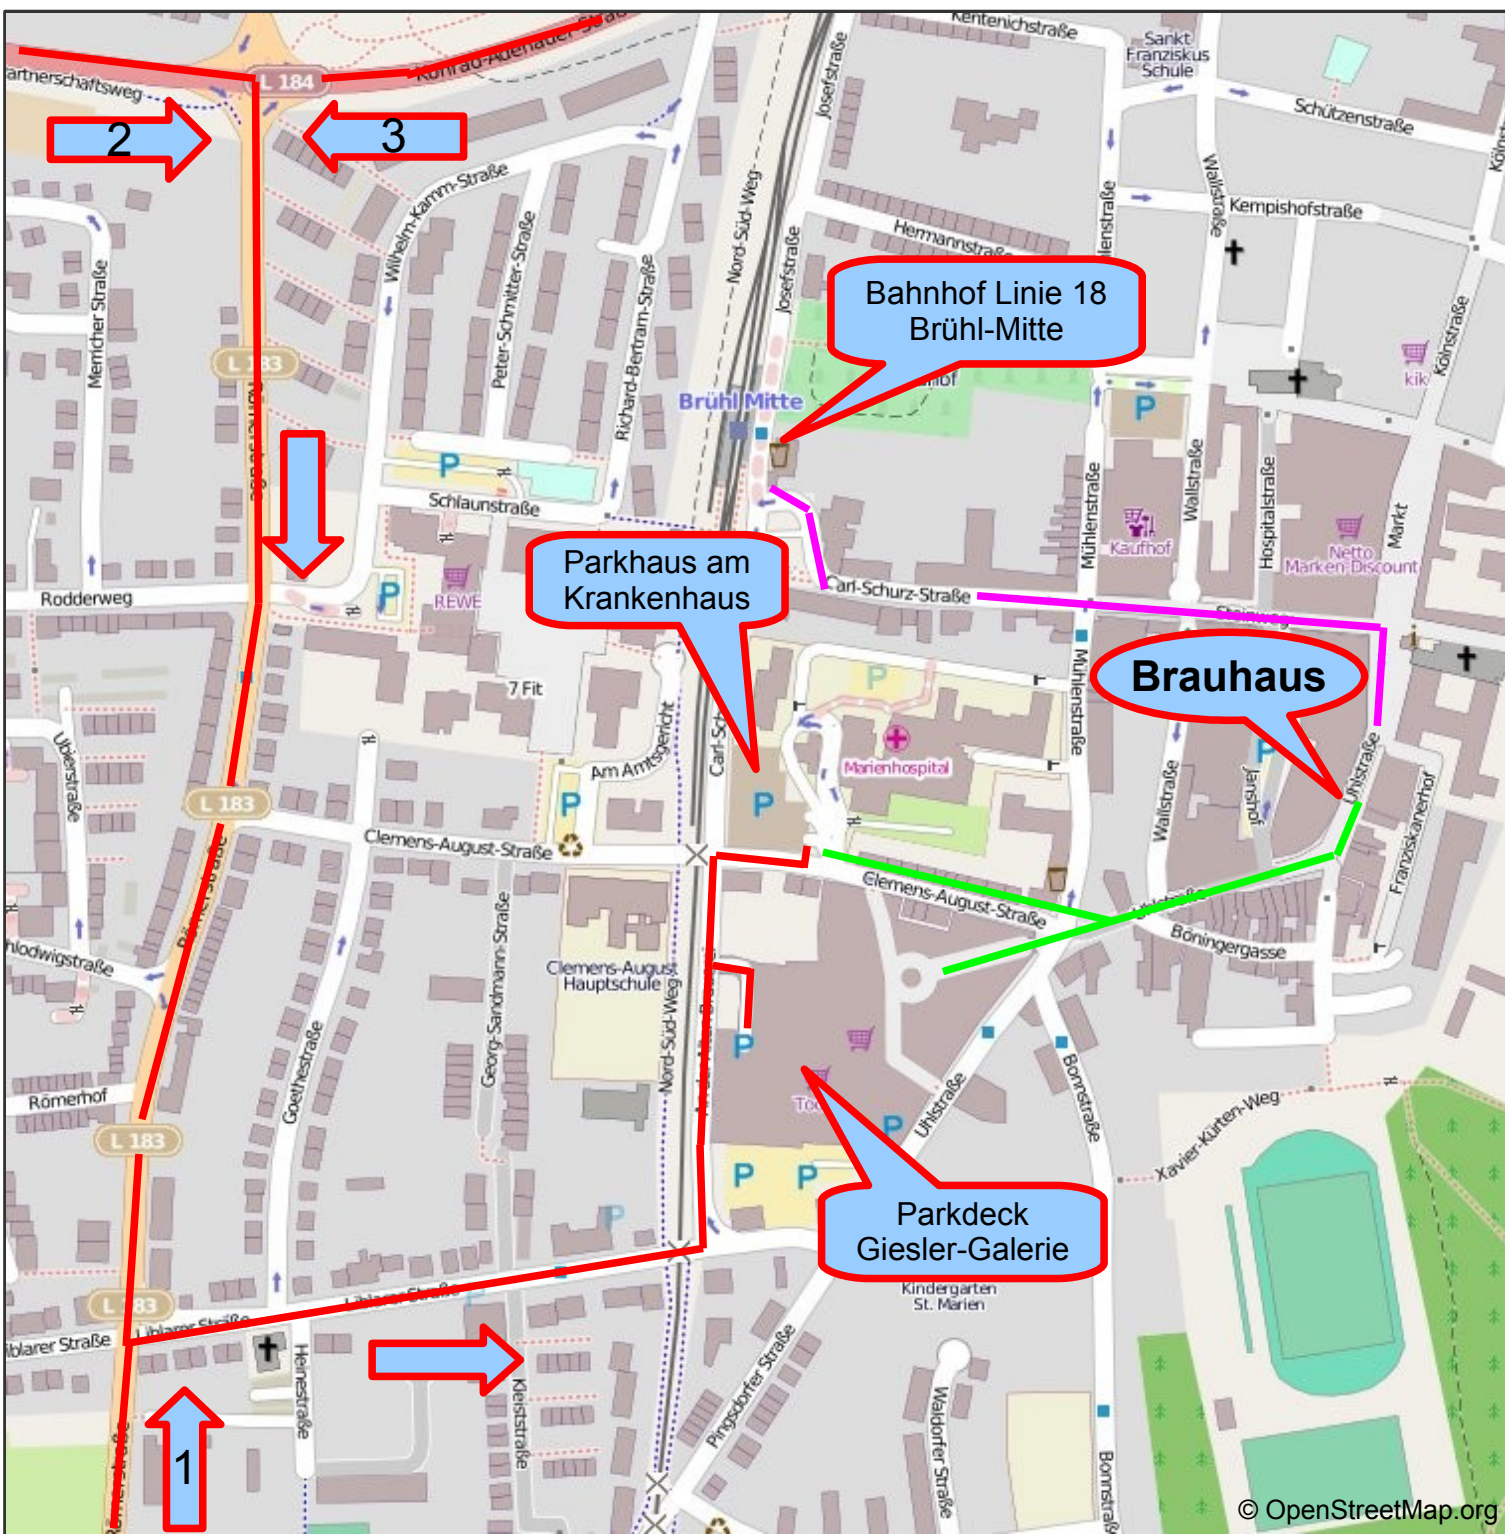

Anfahrt Brauhaus in Brühl (City Plan)

1 Zufahrt von der A553

2 Zufahrt von der Luxemburger Str.

3 Zufahrt von der A555

 Fußwege zum Brauhaus

 Fußwege zum Brauhaus

 Anfahrtswege

Empfohlen wird das Parken auf dem Parkdeck der Giesler-Galerie